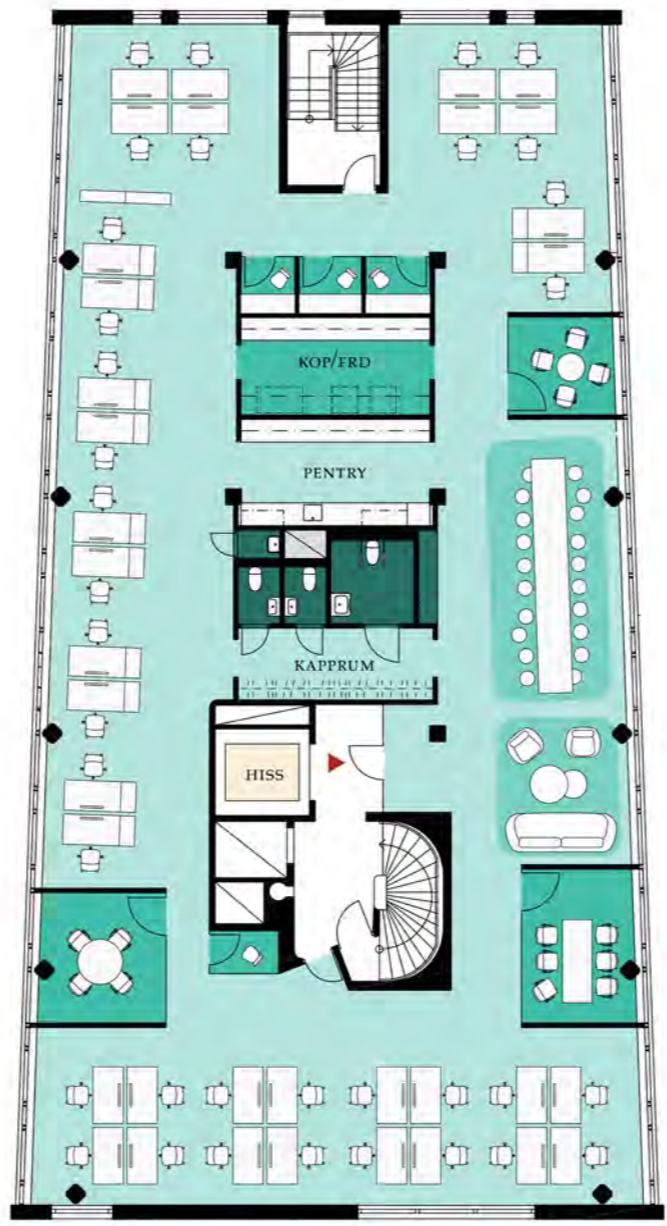

// Erskine & friends

Exempel på våningsplan

CASTELLUM

LOKAL 1
 CA 320 KVM
 CA 28 ARBETSPLATSER

2 RUM - 1P
 1 RUM - 2P
 1 RUM - 4P
 1 RUM - 6P

LOKAL 2
 CA 217 KVM
 CA 18 ARBETSPLATSER

2 RUM - 1P
 1 RUM - 2P
 1 RUM - 4P

SKRIVBORD
 800 X 1500 MM

SKALA 1:200 (A3)

ORIENTERINGSFIGUR

LOKAL 1
 CA 220 KVM
 CA 18 ARBETSPLATSER

 1 RUM - 1P
 1 RUM - 2P
 1 RUM - 4P

LOKAL 2
 CA 180 KVM
 CA 14 ARBETSPLATSER

 1 RUM - 1P
 1 RUM - 2P
 1 RUM - 4P

SKRIVBORD
 800 X 1500 MM

LOKAL 1
 CA 420 KVM
 CA 36 ARBETSPLATSER

4 RUM - 1P
 2 RUM - 4P
 1 RUM - 6P

SKRIVBORD
 800 X 1500 MM

SKALA 1:200 (A3)

ORIENTERINGSFIGUR