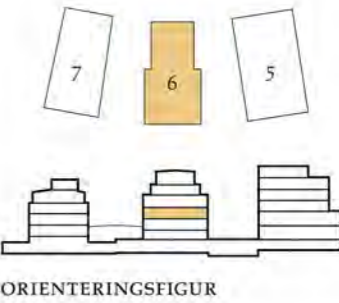

SKRIVBORD
 800 X 1500 MM

SKALA 1:200 (A3)

ORIENTERINGSFIGUR

LOKAL 1
 CA 220 KVM
 CA 18 ARBETSPLATSER

 1 RUM - 1P
 1 RUM - 2P
 1 RUM - 4P

LOKAL 2
 CA 180 KVM
 CA 14 ARBETSPLATSER

 1 RUM - 1P
 1 RUM - 2P
 1 RUM - 4P

SKRIVBORD
 800 X 1500 MM

LOKAL 1
 CA 420 KVM
 CA 36 ARBETSPLATSER

4 RUM - 1P
 2 RUM - 4P
 1 RUM - 6P

SKRIVBORD
 800 X 1500 MM

SKALA 1:200 (A3)

ORIENTERINGSFIGUR