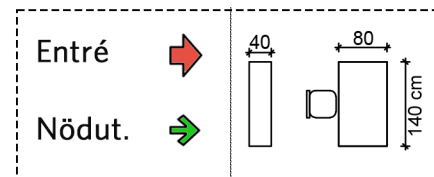

Kv. Keflavik 1
Isafjordsgatan 32C, Kista
Plan 7
Ca 308 kvm, Kontor

22 arbetsplatser	
i öppet landskap	22
Konferensrum (16-18P)	1
Mötesrum (6-8P)	1
Mötesrum (3-4P)	1
Samtalsrum (1-2P)	2
Pentry/Paus	1
FRD/Server	1
WC	1
HWC/DU.	1
Städ	1

Kontorsyta	
Möte/Samtal	
Pentry/Pausyta	
Förråd/Server/Kop	
WC/HWC/ST.	

SKALA 1:100-A3
0 1 2 3 4 5 m