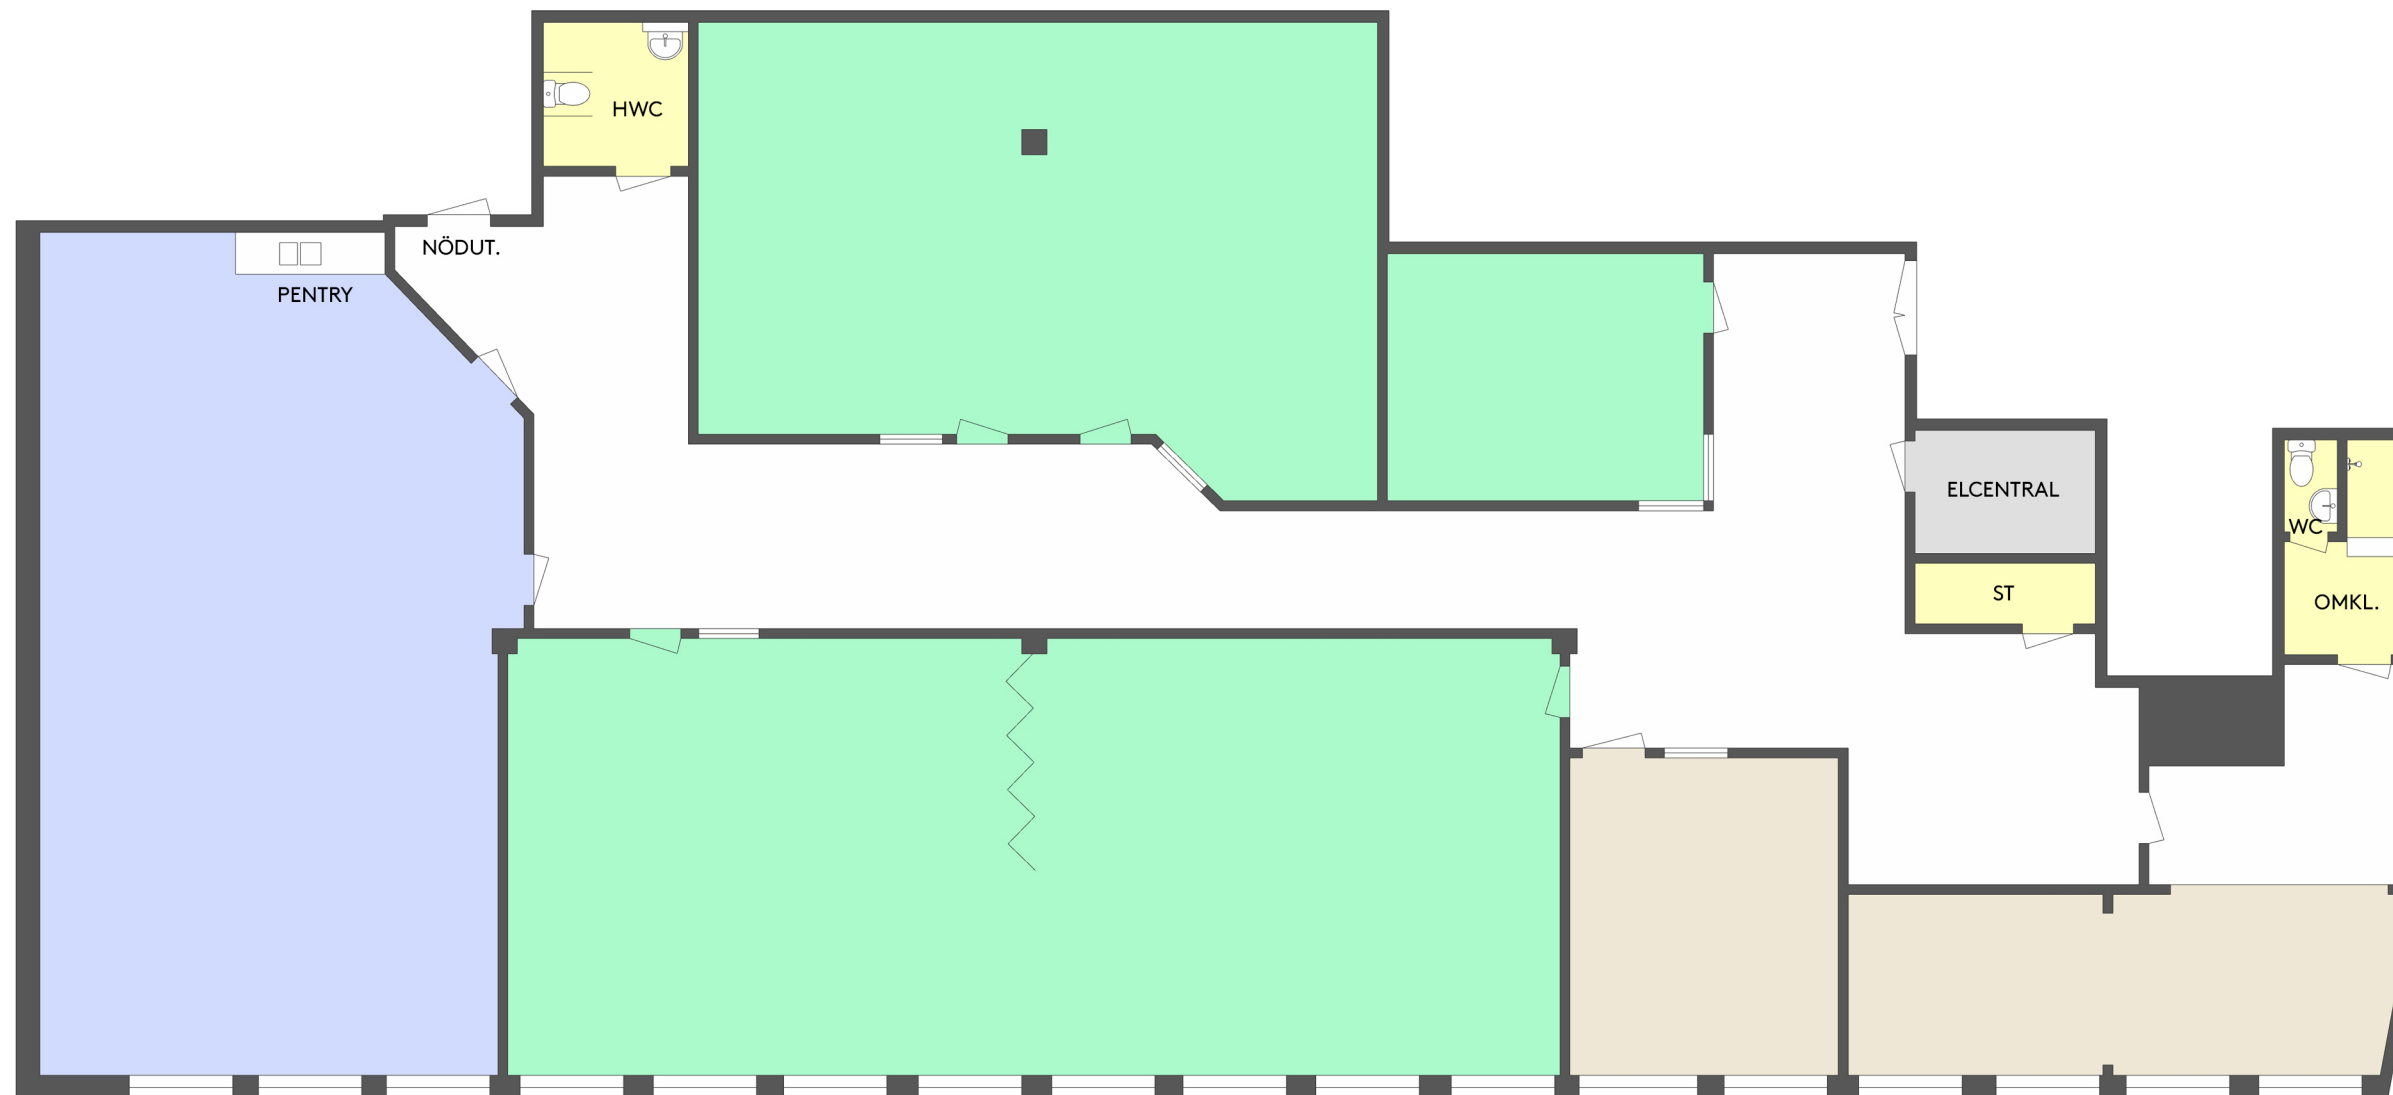

CASTELLUM

Adress: Norrby Långgata 18

Plan: 5

Yta: 444 kvm

Lokaltyp: Kontor

-  Kontorsyta
-  Möte/Konferens/Samtal
-  Kök/Pentry
-  Allmänna utrymmen
-  Förråd/Teknik
-  WC/RWC/Städ/Dusch