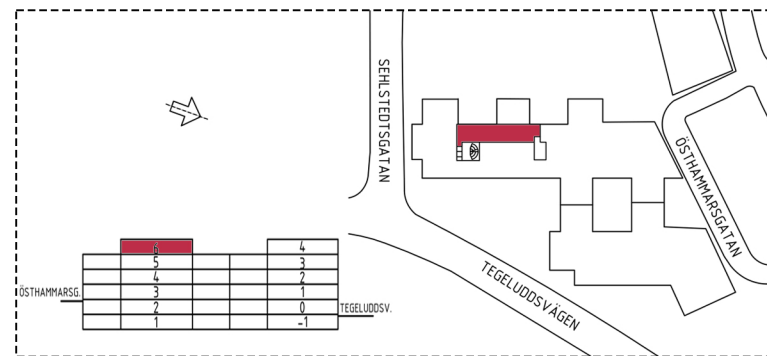

Kv. Tegeludden 13  
 Tegeluddsvägen 80  
 Plan 6  
 Ca 180 kvm, Kontor

<b>12 arbetsplatser</b>	
i öppet landskap	8
i kontor	4
Mötesrum (8-10P)	1
Pentry/Paus	1
Förråd	1
WC	2

Entré		
Nödut.		
Kontorsyta		
Möte/Samtal		
Pentry/Pausyta		
Förråd/Server/Kop		
WC/RWC/Städ	