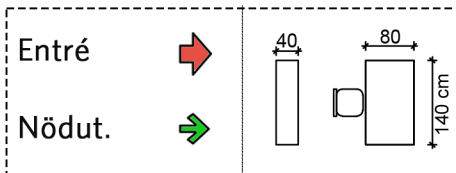

20 arbetsplatser i öppet landskap	20
Konferens (8P)	1
Möte (4P)	1
Samtal/Tele.rum	3
FRD/KOP	2
Pentry/Paus	1
WC	2
RWC	1
Städ	1

Kontorsyta	
Möte/Samtal	
Pentry/Pausyta	
Förråd/Server/Kop	
WC/RWC/Städ	