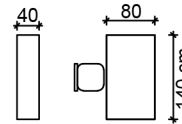

Kv. Färöarna 3
 Jan Stenbecks Torg 17, Kista
 Plan 3
 Ca 365 kvm, Kontor

25 arbetsplatser

Öppet landskap	24
Kontor	1
Mötesrum (6P)	1
Mötesrum (4P)	1
Pentry/Paus	1
Kop/Fax	1
Server	1
KPR	1
WC	2

Entré →

Nödut. →