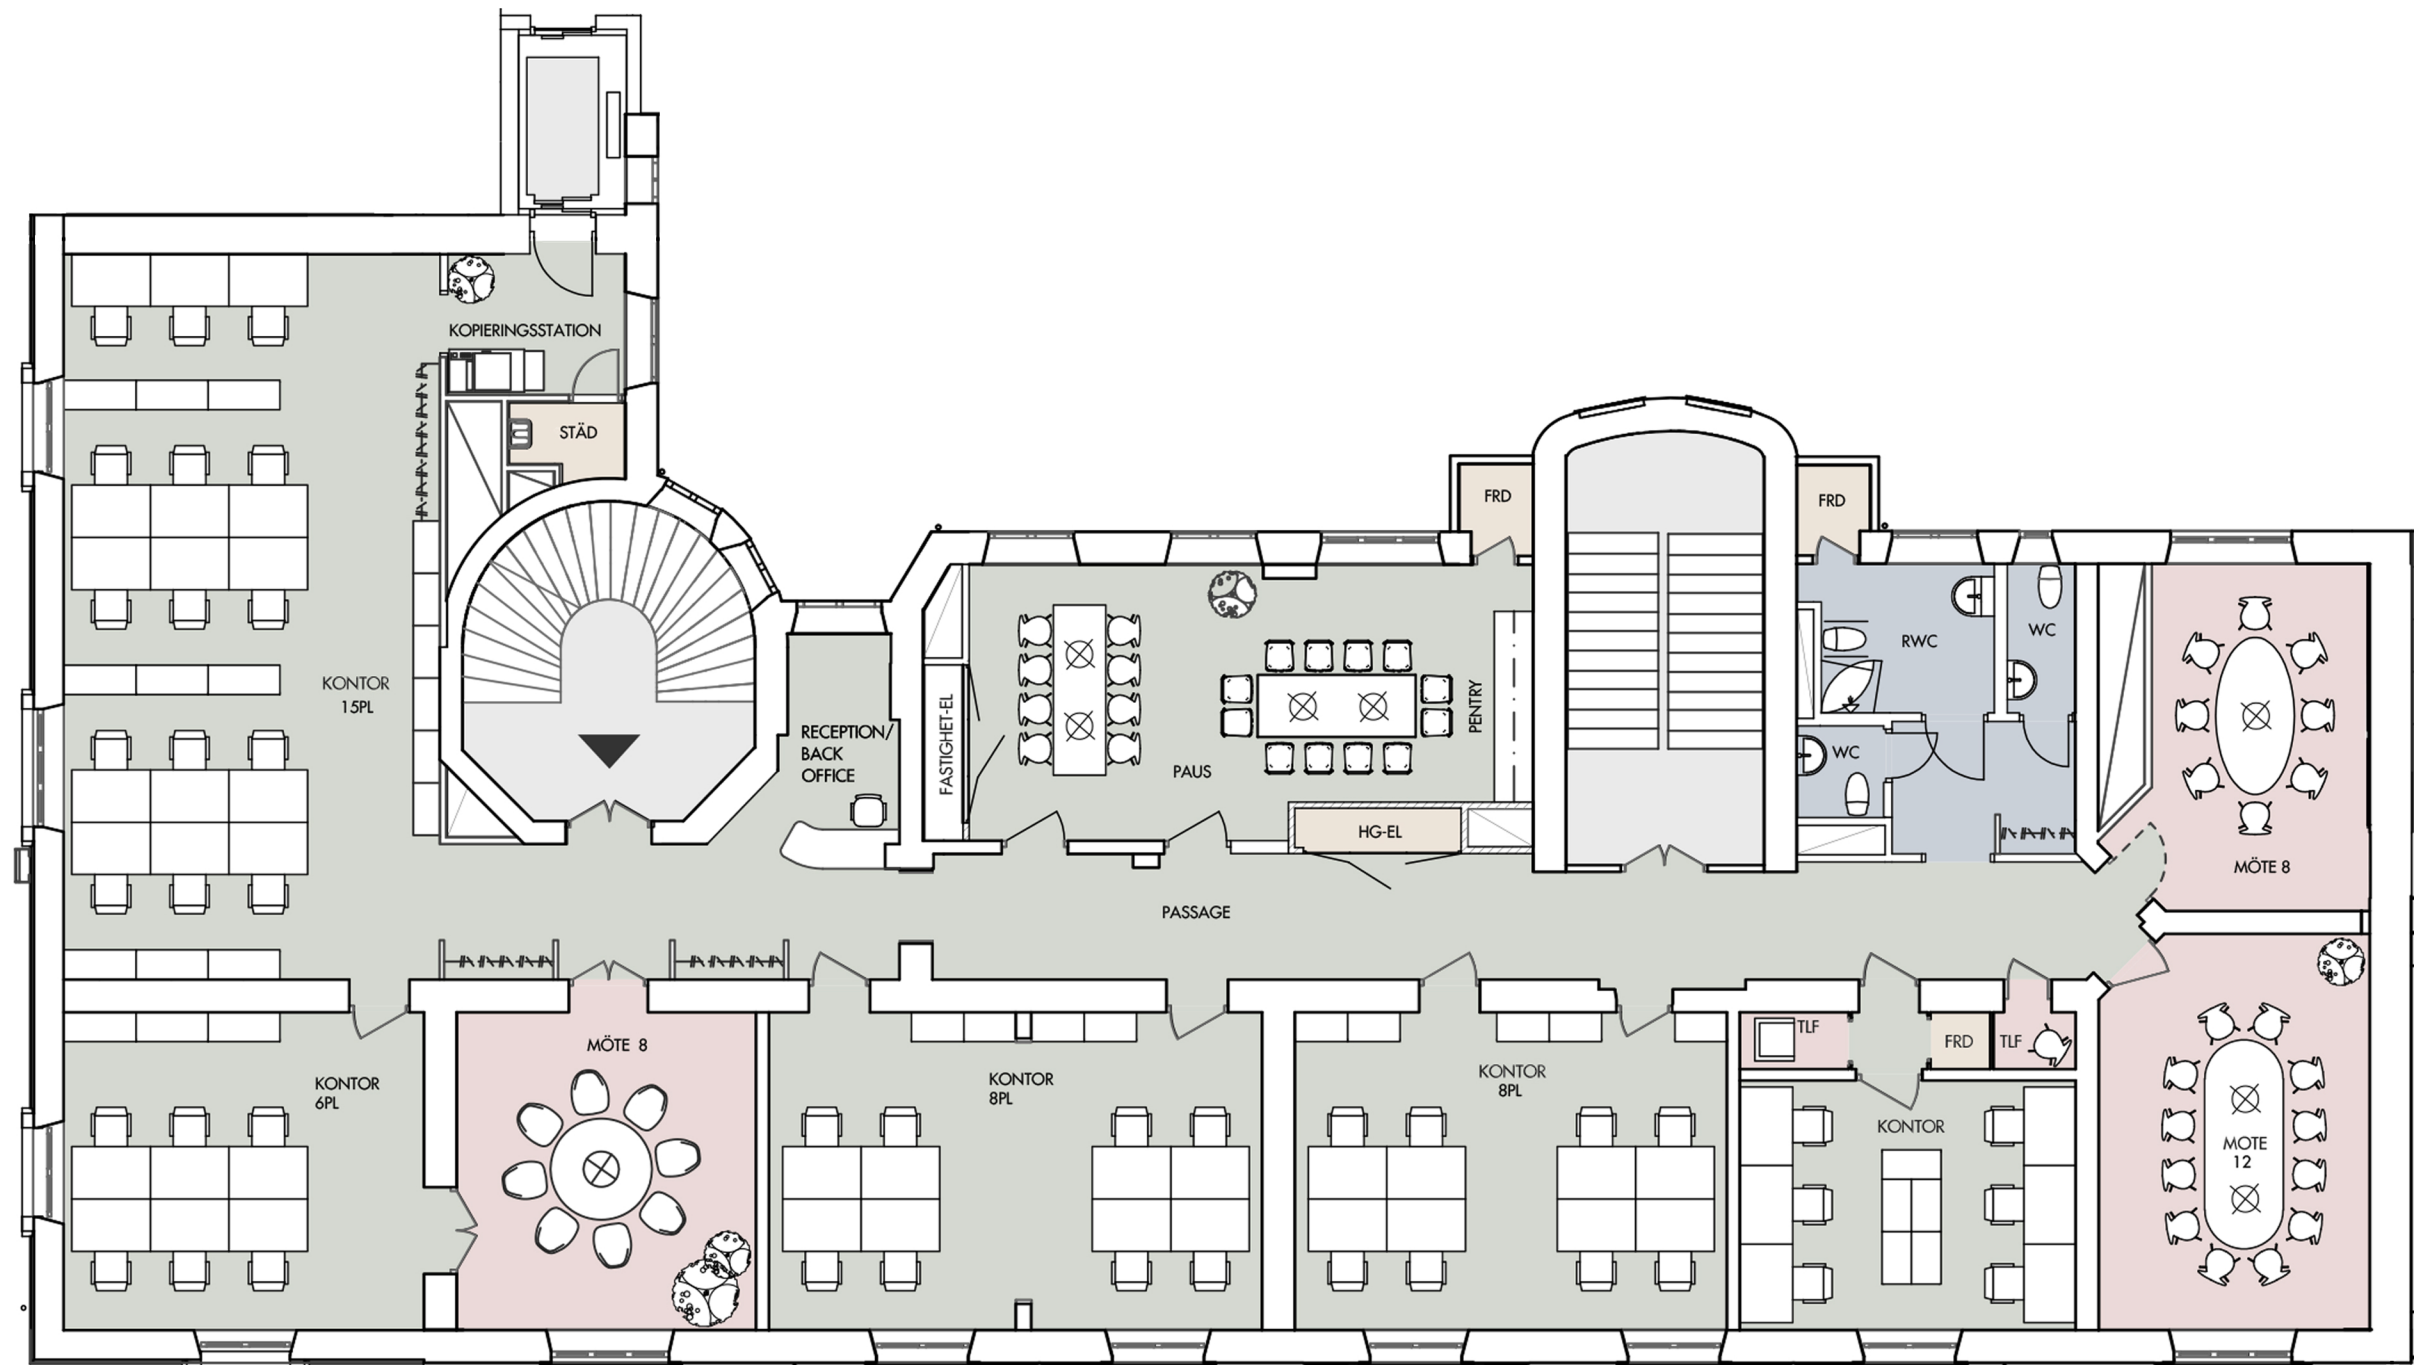

Inplaceringsskiss
Kv. Öskaret 1
Torsgatan 26
Plan 6 (4 trappor)
Ca 390 kvm, Kontor

44 kontorsarbetsplatser (varav 1 i reception)

9 m² / person

1 mötesrum för 12 personer

2 mötesrum för 8 personer

2 telefonrum

1 pausyta/pentry med 20 matplatser

1 rwc / 2 wc

1 städ / förråd

3 förråd