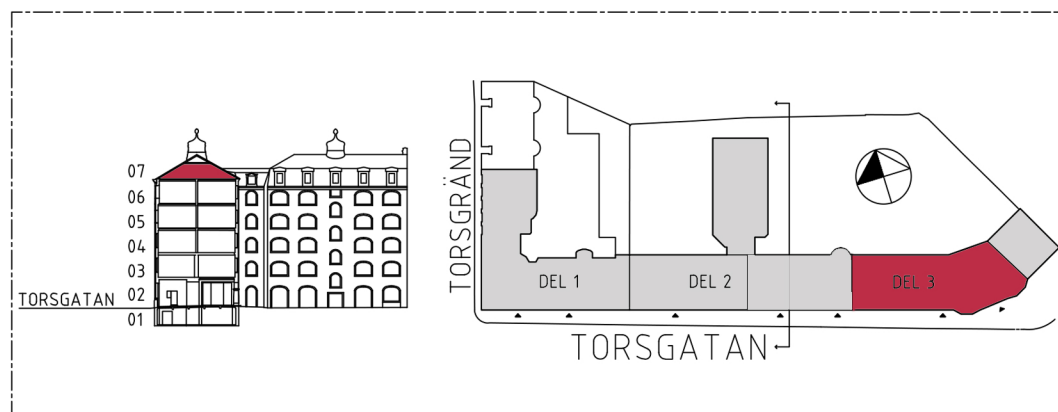

CASTELLUM

Kv. Öskaret 1
Torsgatan 26
Plan 7
Ca 310 kvm, Kontor

22-28 arbetsplatser

Konferensrum (10-12P)	1	
Mötesrum (6-8P)	1	FRD/KOP 2
Möte/Lounge (8P)	1	WC 3
Pentry/Paus	1	RWC/DU. 1

Entré →

Nödut. →

40 80 140 cm

Kontorsyta	[Light Brown]
Möte/Samtal	[Light Green]
Pentry/Pausyta	[Light Blue]
FRD/Server/Kop	[Light Grey]
WC/HWC/DU.	[Light Yellow]

SKALA 1:150-A3
0 1 2 3 4 5 m