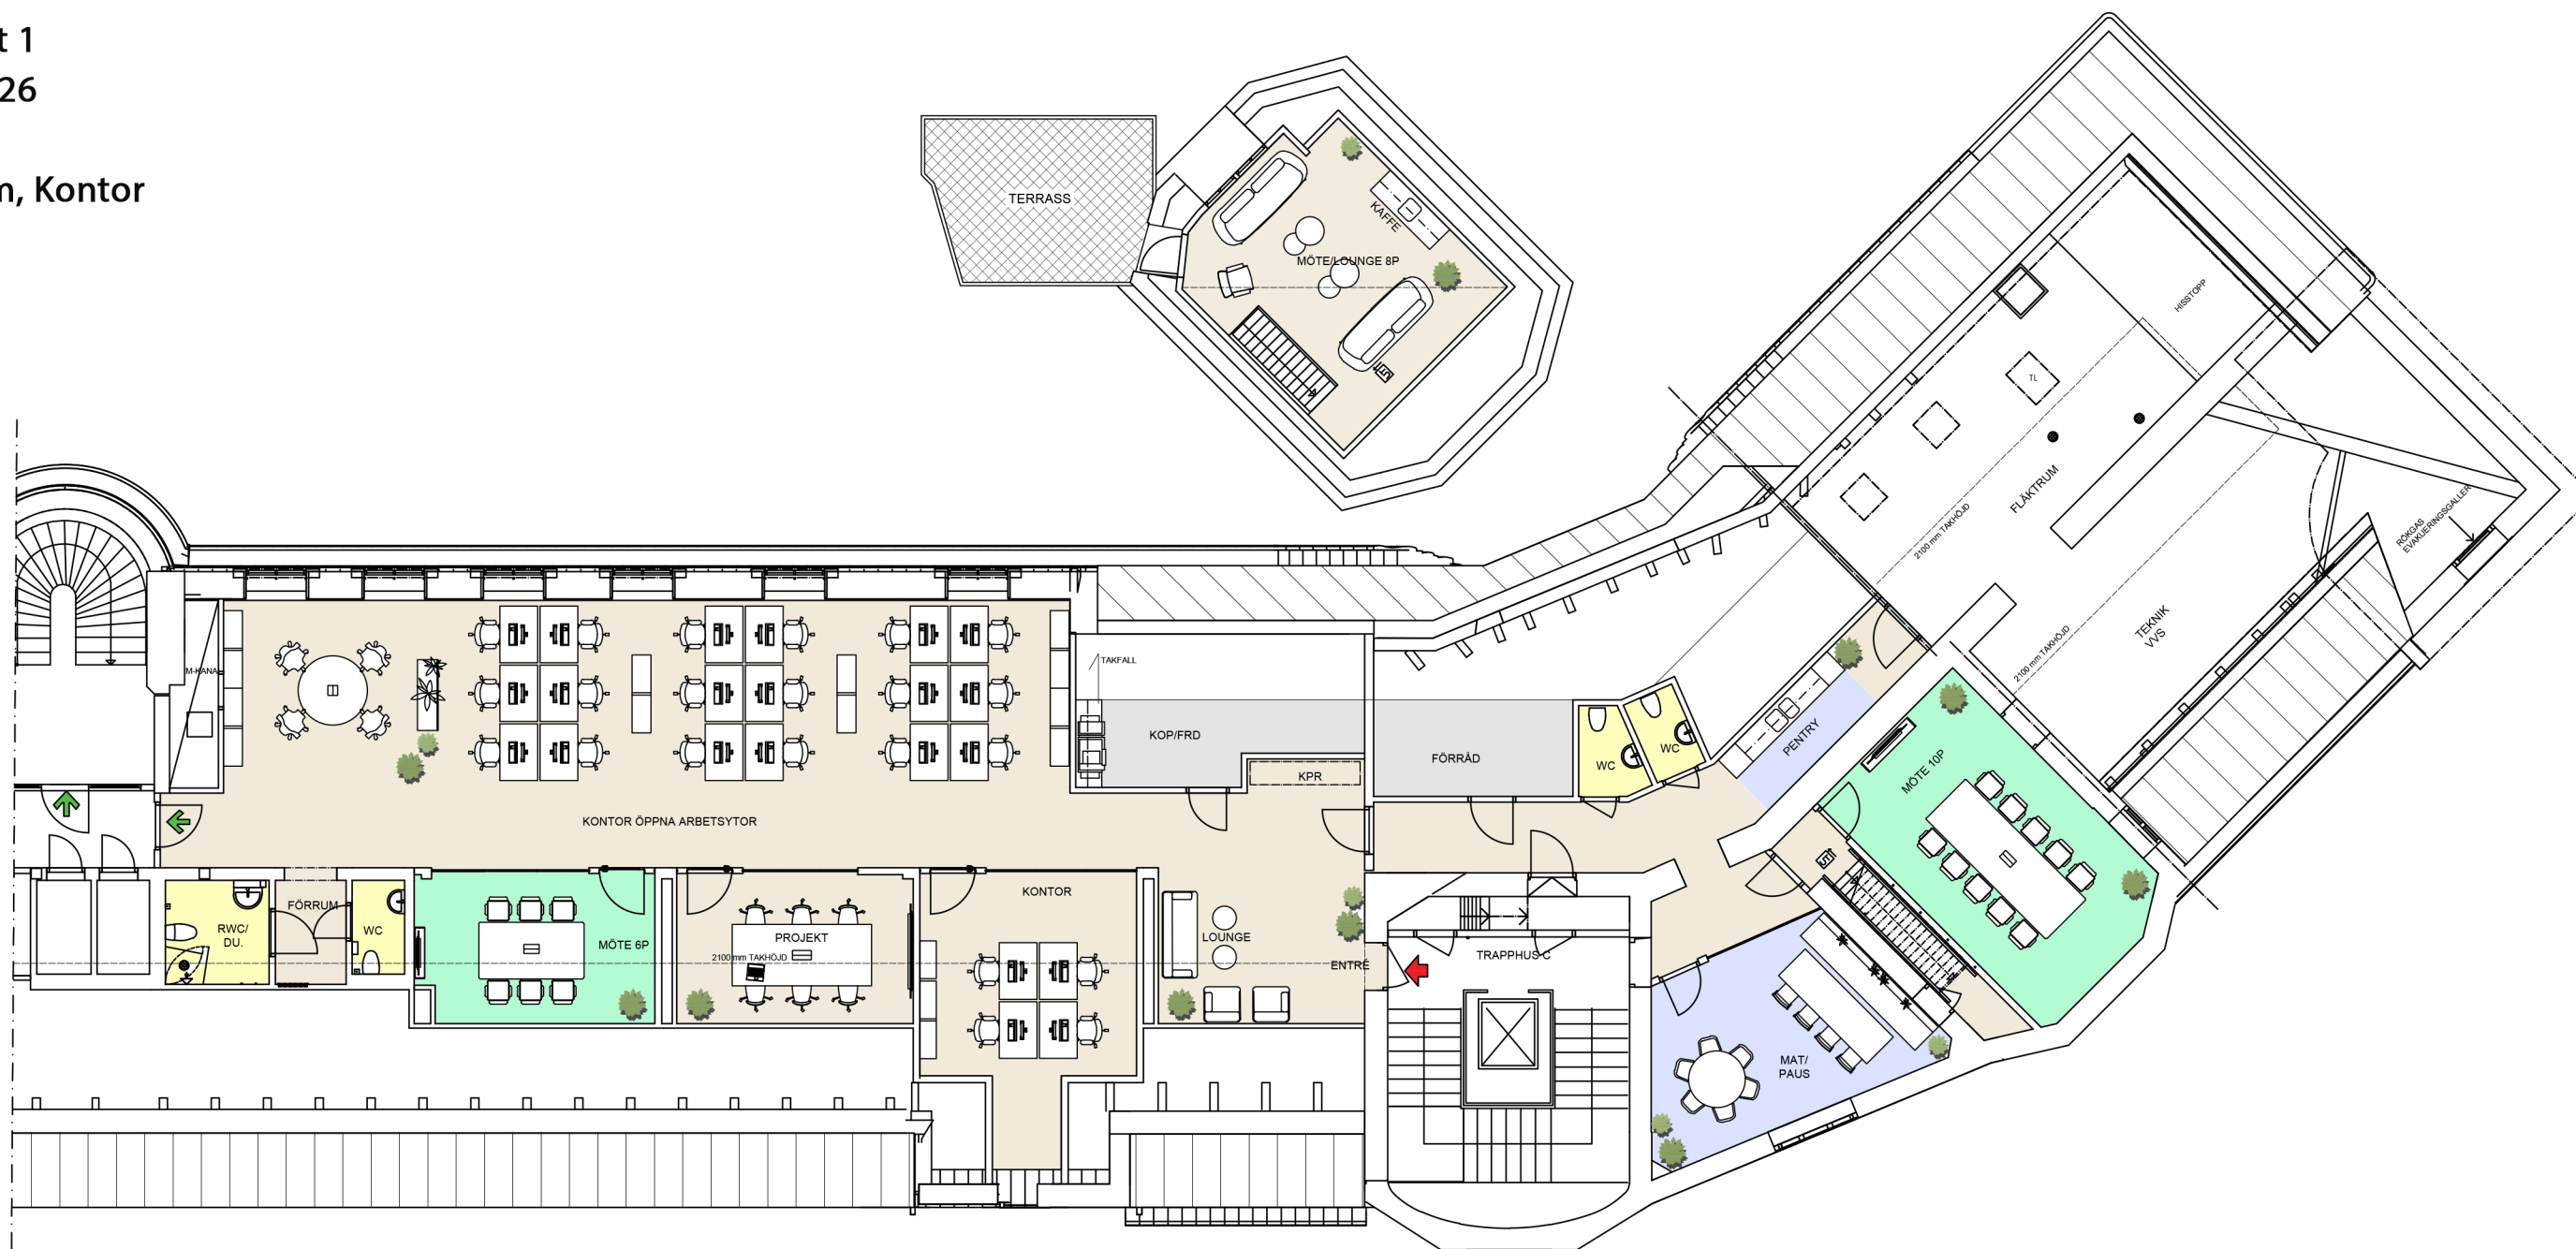

CASTELLUM

Kv. Öskaret 1
Torsgatan 26
Plan 7
Ca 310 kvm, Kontor

22-28 arbetsplatser

Konferensrum (10-12P)	1	
Mötesrum (6-8P)	1	FRD/KOP 2
Möte/Lounge (8P)	1	WC 3
Pentry/Paus	1	RWC/DU. 1

Entré →

Nödut. →

40 80 140 cm

Kontorsyta	[Light Brown]
Möte/Samtal	[Light Green]
Pentry/Pausyta	[Light Blue]
FRD/Server/Kop	[Light Grey]
WC/HWC/DU.	[Light Yellow]

SKALA 1:150-A3
0 1 2 3 4 5 m