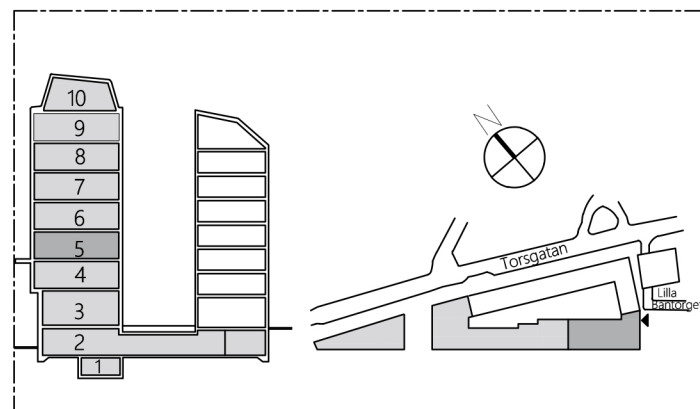

# CASTELLUM

Kv. Klassföreståndaren 3  
 Lilla Bantorget 15  
 Plan 5 (3 TR.)  
 Ca 421 kvm, Kontor

### 32-40 arbetsplatser

Konferensrum (10-12P)	1	FRD/KOP	1
Mötesrum (3-5P)	4	WC	3
Tele./Samtalsrum	3	HWC	1
Pentry/Paus	1	Städ	1