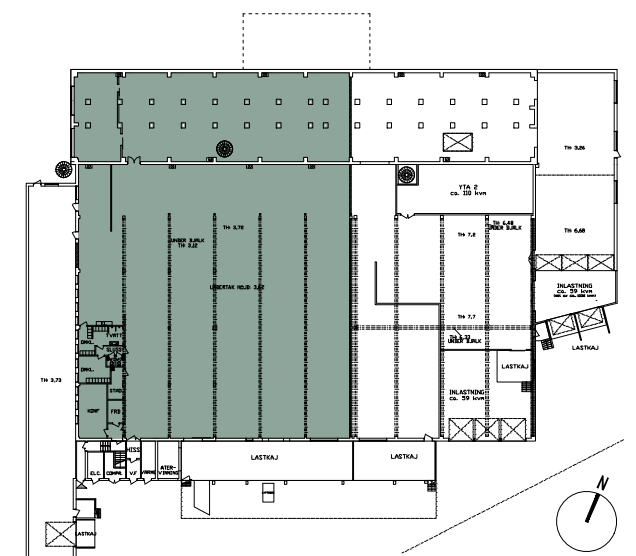

PLAN 0 SKALA 1:300 i A3

ORIENTERINGSPLAN SKALA 1:1000 i A3

UTHYRNINGSRITNING
GRÄNSBOVÄGEN 8
KV. TRAKTORN 7 SÖDERTÄLJE
DATUM 2024.03.27