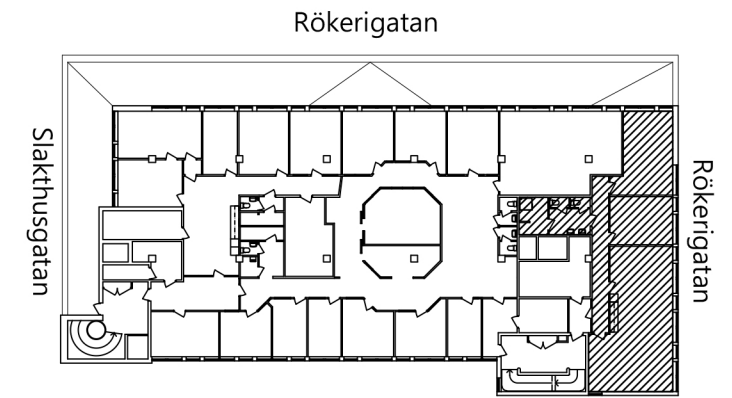

Kv. Sandhagen 6  
 Rökerigatan 18, Slakthusområdet  
 Plan 3  
 Ca 117 kvm, Kontor

<b>9 arbetsplatser</b>	
i kontor	3
Touch-Down	6
Pentry/Paus	1
Kop	1
WC	2
Dusch	1
Kontorsyta	
Konferens/Möte	
Pentry/Pausyta	
Förråd/Service/Kop	
WC/RWC/Dusch	