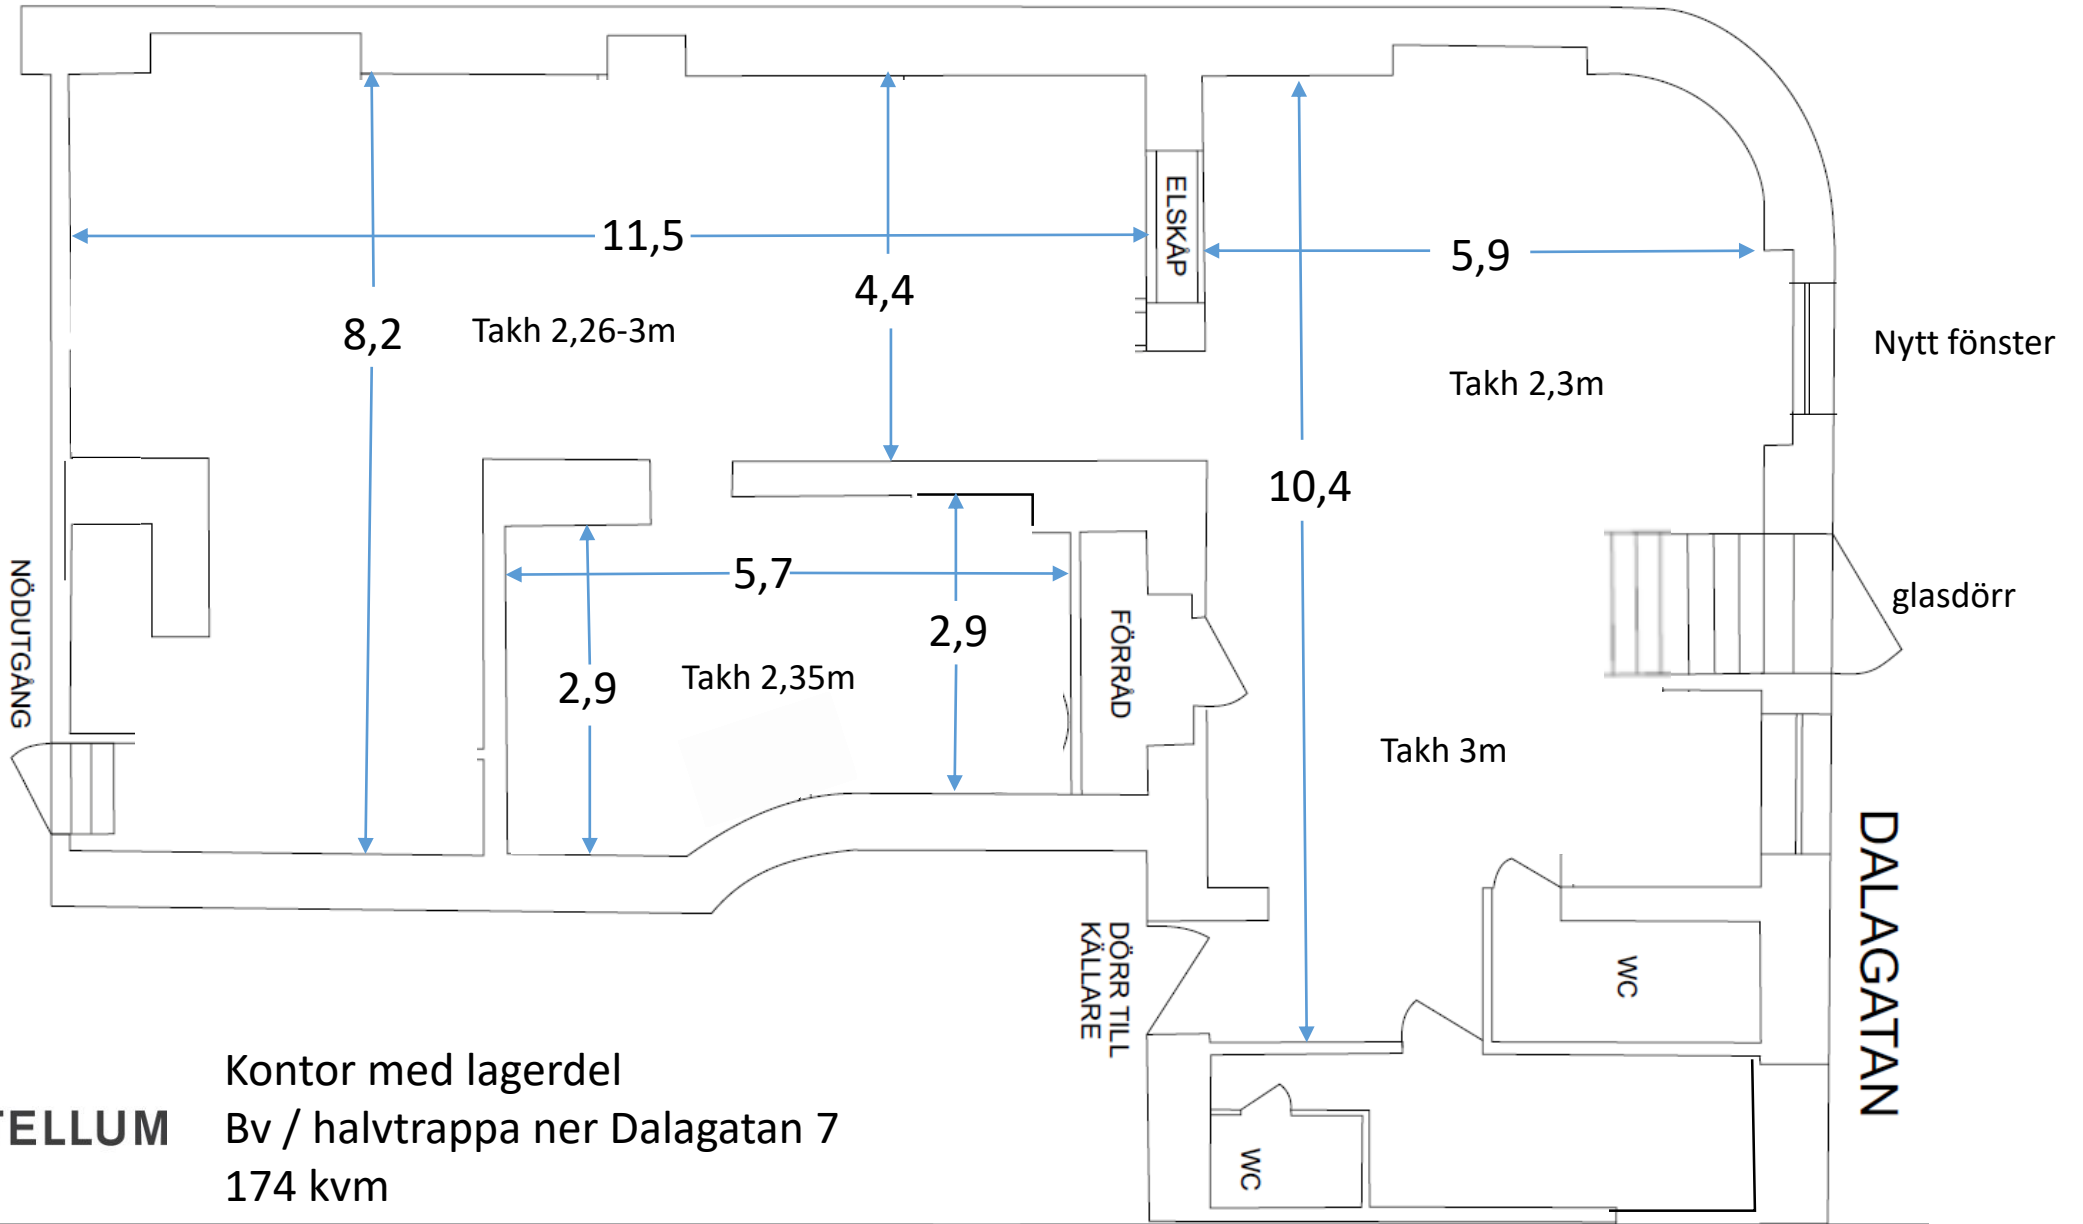

TEGNERGATAN

Kontor med lagerdel
Bv / halvtrappa ner Dalagatan 7
174 kvm

CASTELLUM