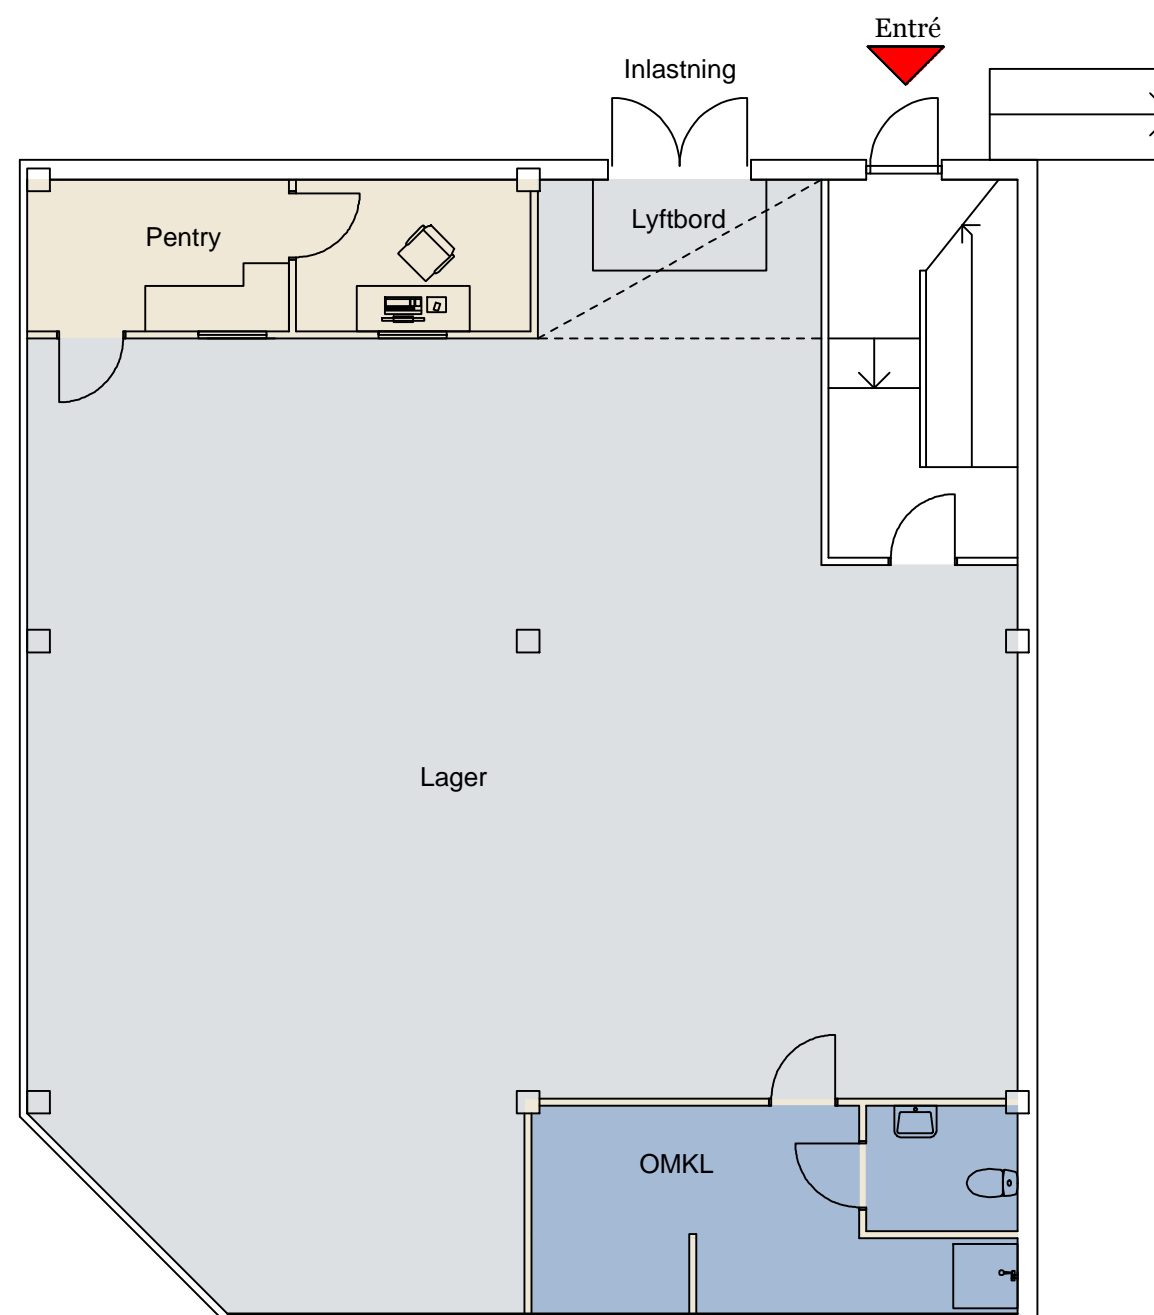

**CASTELLUM**

Slakthusgatan 20  
Charkuteristen 6  
Lager 180 m<sup>2</sup> ,Kv

Reservation för måttavvikelser

**projektbolaget**  
----- GRAHN AB -----