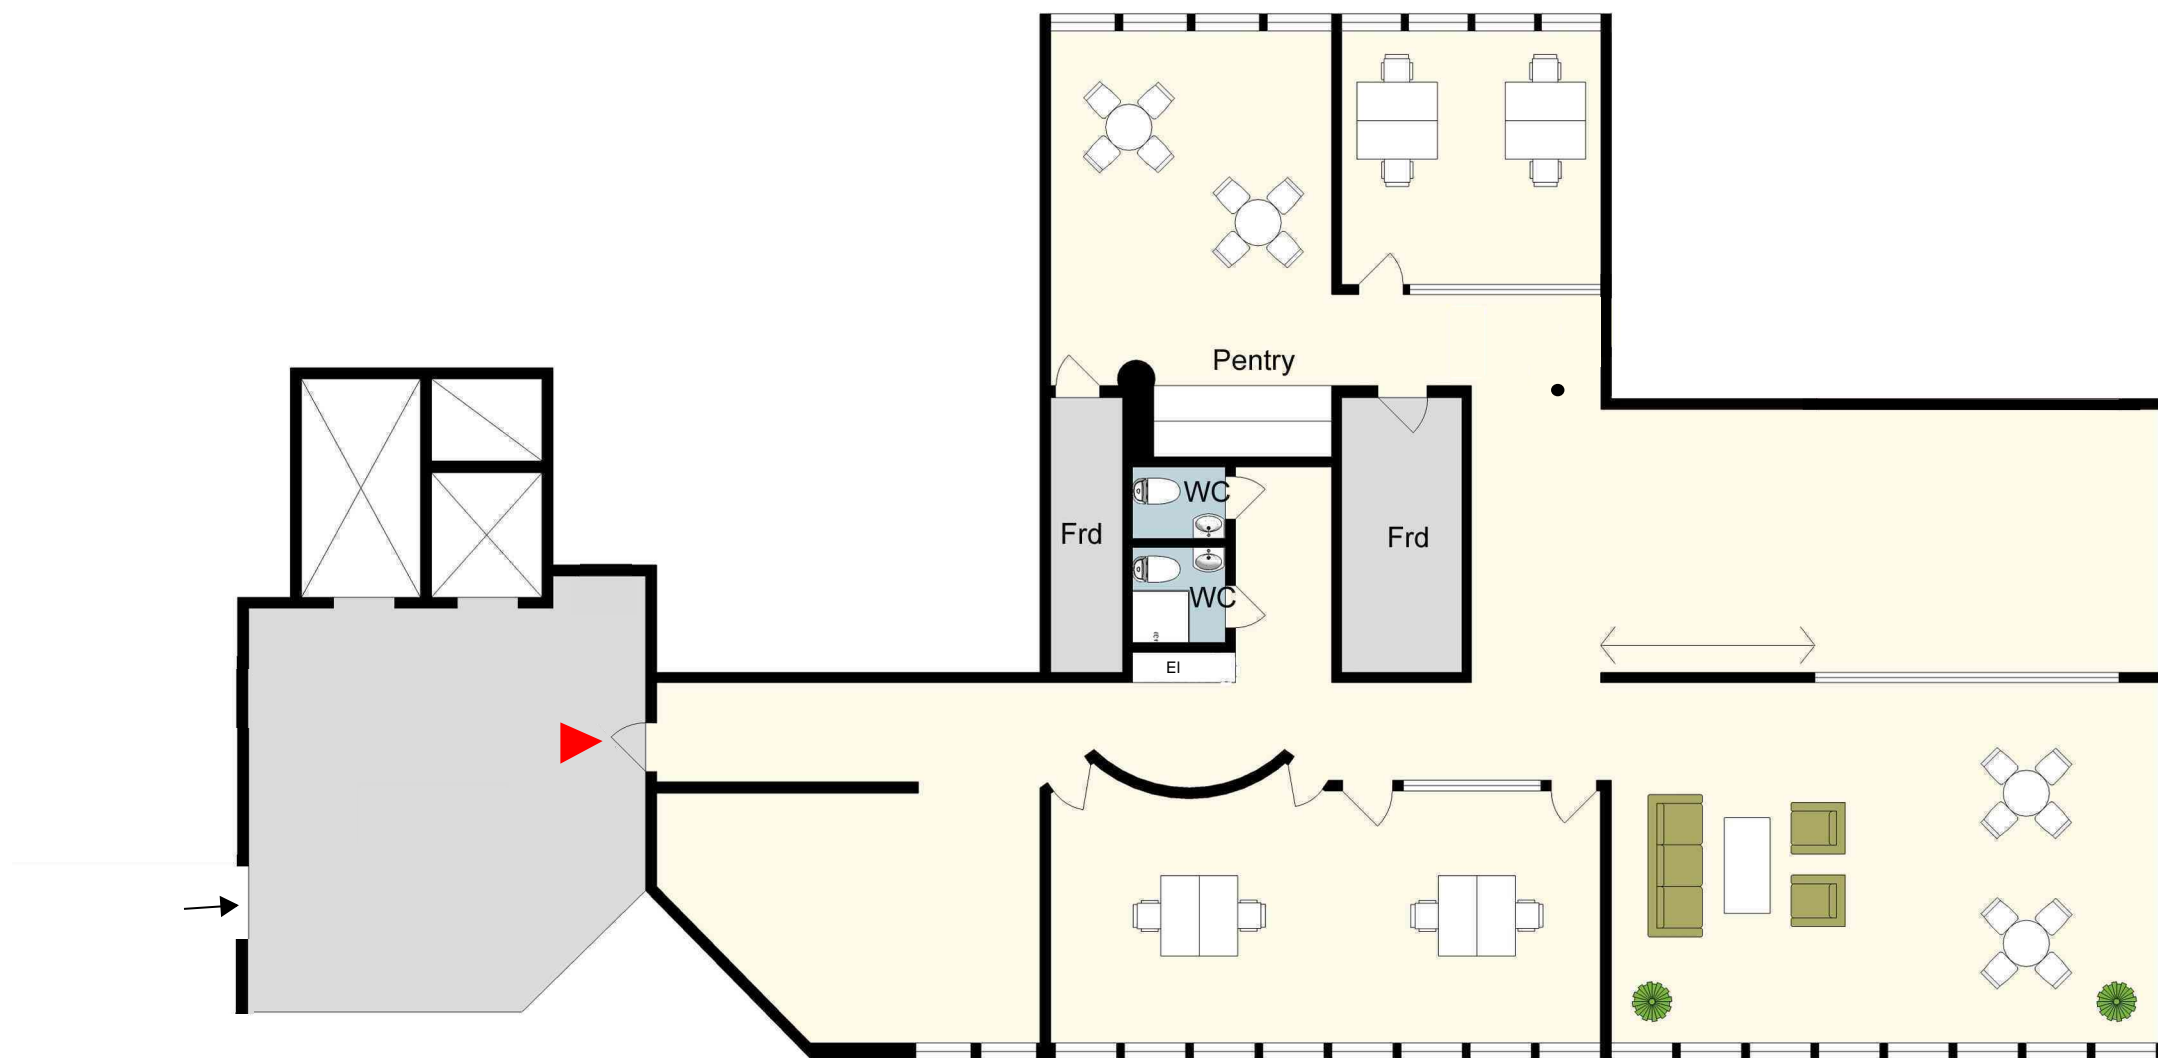

CASTELLUM

Djupdalsvägen 1-7, Sollentuna

kv. Ekplantan 4

Entréplan

289 kvm kontor

Med reservation för avvikelser. Planskissen ej skalenlig.