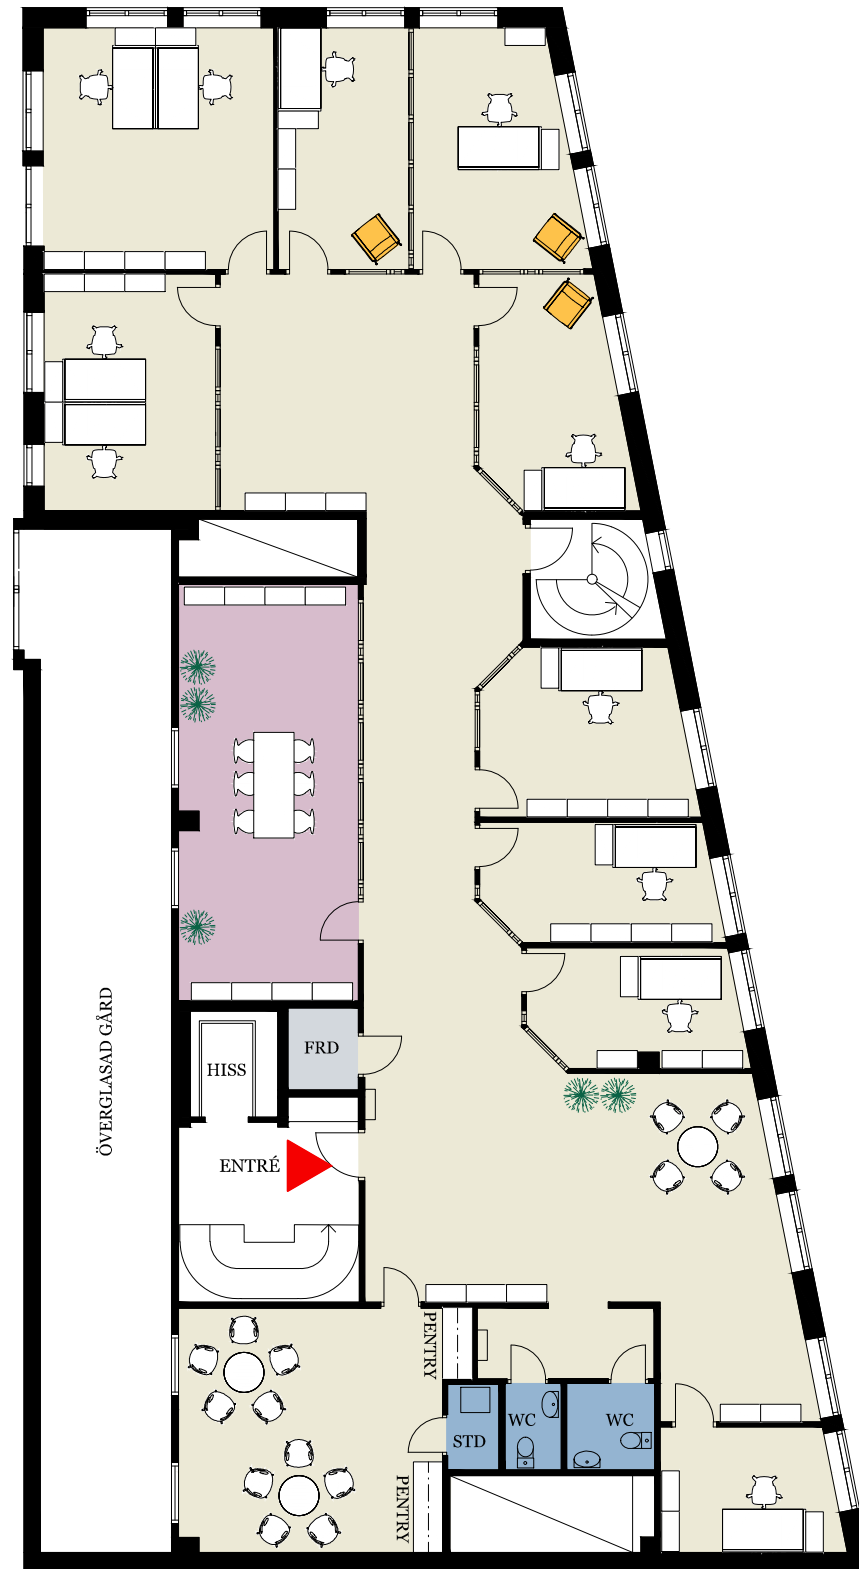

CASTELLUM

Ellipsvägen 11, Kungens kurva
Ellipsen 3
Plan 1, kontor, ca 301 kvm

0 1 2 4 6 8 10M
SKALA 1:250 (A3)

Med reservation för avvikelser. Planskiss ej skalnlig.