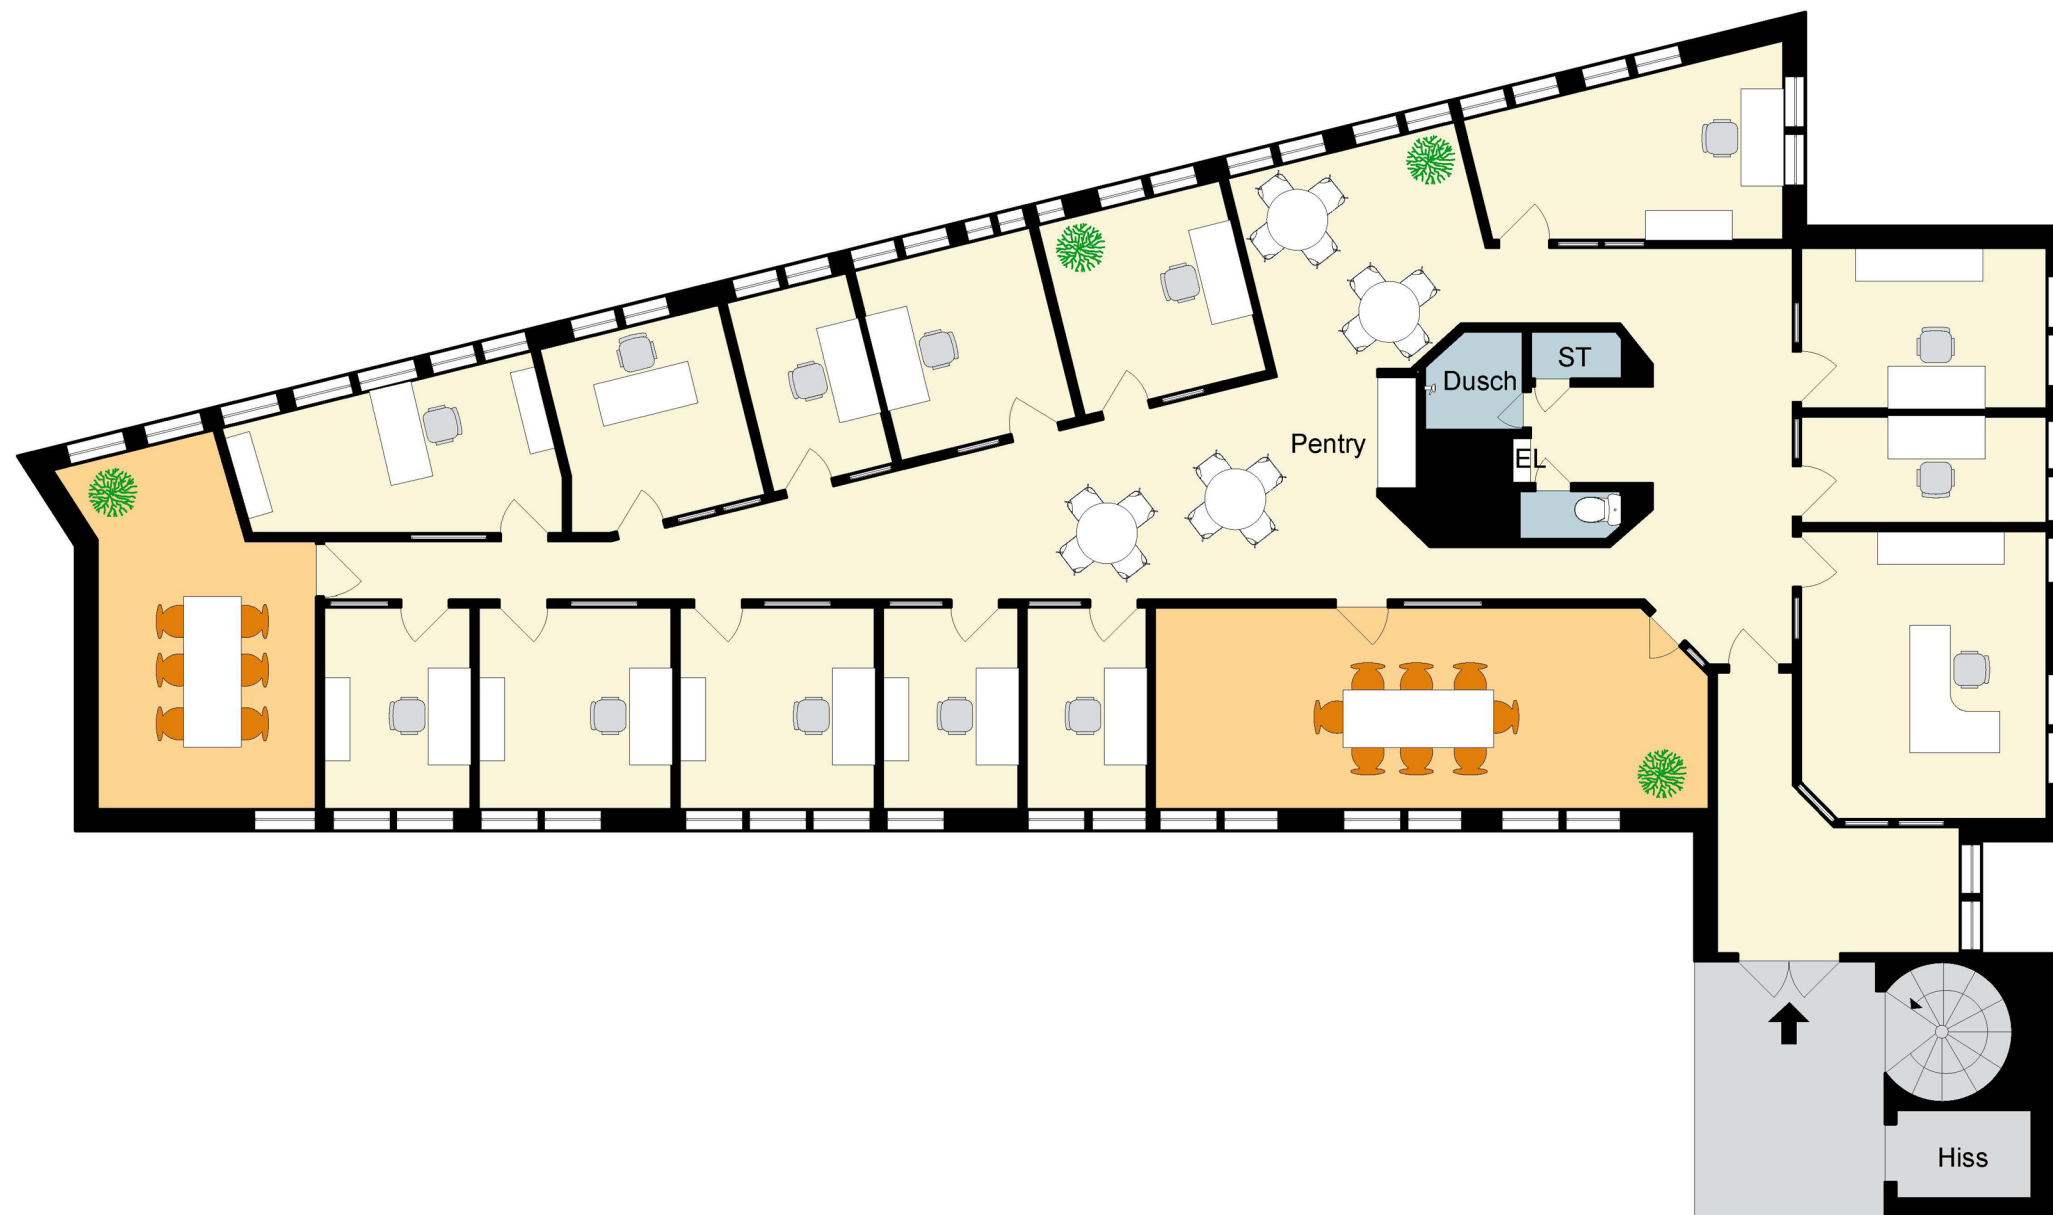

CASTELLUM

Djupdalsvägen 10, Sollentuna

Kv. Ekstubben 21-23

Plan 2

413 kvm kontor

Med reservation för avvikelser. Planskissen ej skalendig.