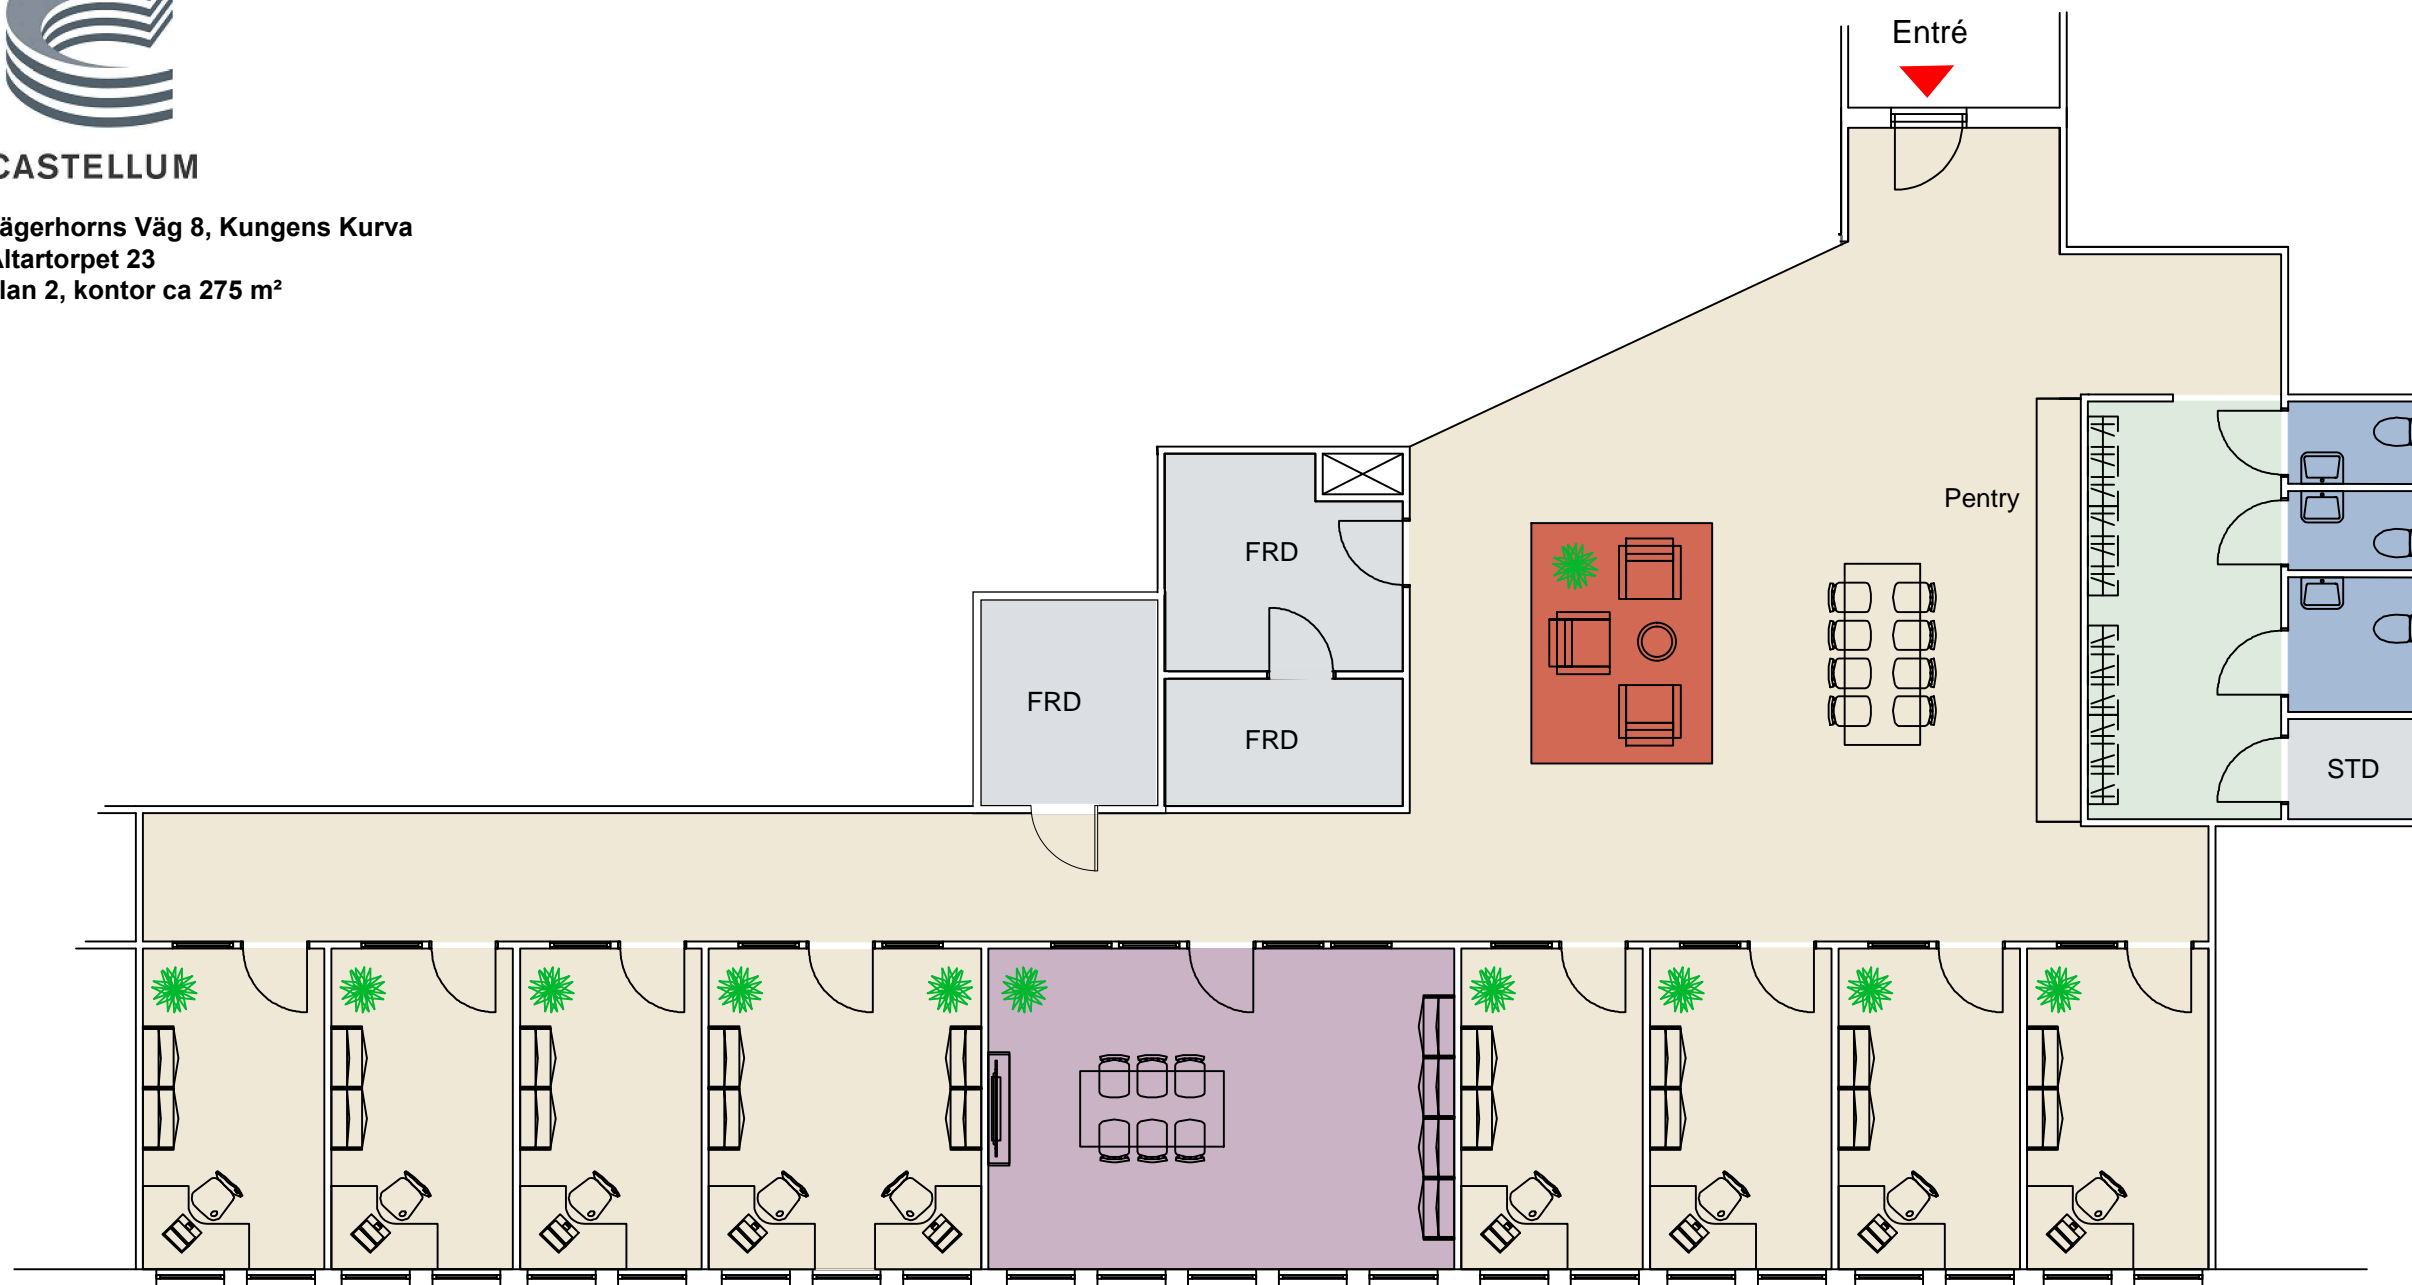

CASTELLUM

Jägerhorns Väg 8, Kungens Kurva
Altartorpet 23
plan 2, kontor ca 275 m²

Reservation för måttavvikelser.