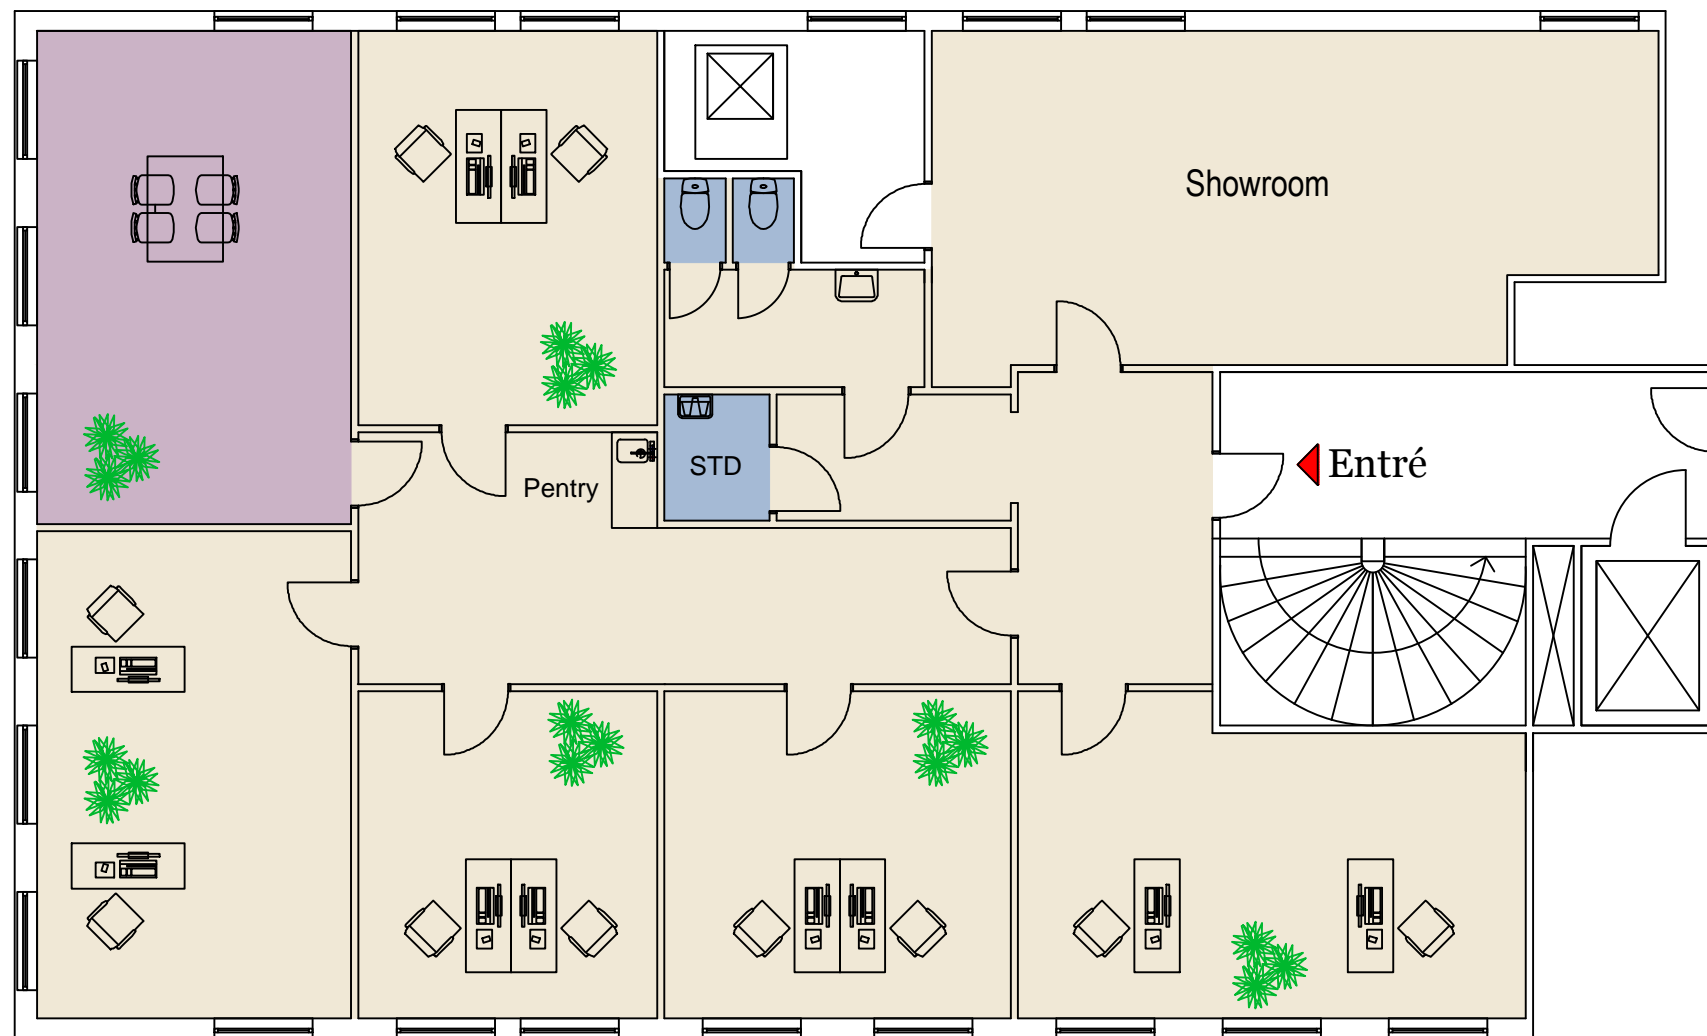

CASTELLUM

Västberga 25  
Elektra 3  
plan 2, kontor ca 195 m<sup>2</sup>

Reservation för måttavvikelser.