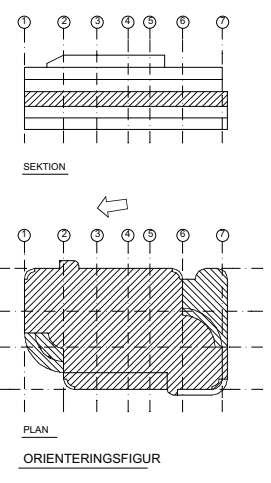

PLAN 2

 ARKITEKTER AB <small>KASTELLGATAN 1 413 07 GÖTEBORG TEL. 031-10 12 80</small>		 <small>Europähuset, 431 70 Göteborg Tel:031-776 40 00</small> Kv. KASTANJEN, ANNEDAL 21:9 NYBYGGNAD KONTORSHUS	
<small>HANDL. AV</small> G. ANJOU	<small>RITAD AV</small> RM	<small>ARBETSNUMMER</small> (94:016)02-33	<small>REG. ANT. REGISTRERINGEN AVSER</small> <small>SIGN. DATUM</small>
<small>DATUM</small> 050211		<small>KOD TYP POS</small> PLAN 2	<small>SKALA</small> 1:100
		<small>REG</small> A00:13	