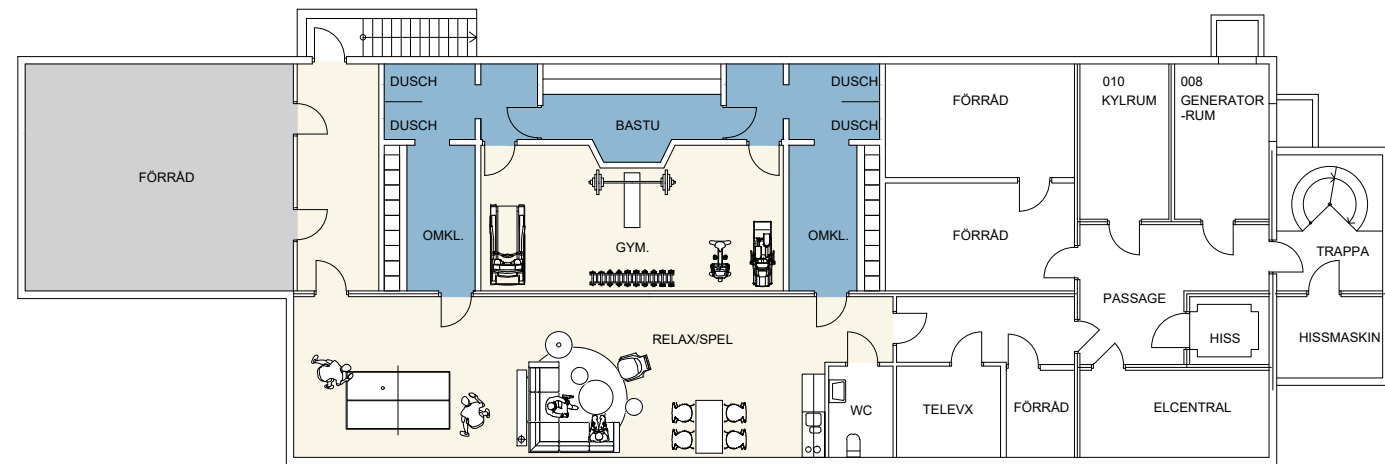

Kv. Reuterdahl 15
 Scheelevägen 16, Lund
 Plan 0, 1 och 2
 (Plan 2 redovisas på separat ritning)
 ca 1 599 m²

Plan 1

Plan 0, Källare