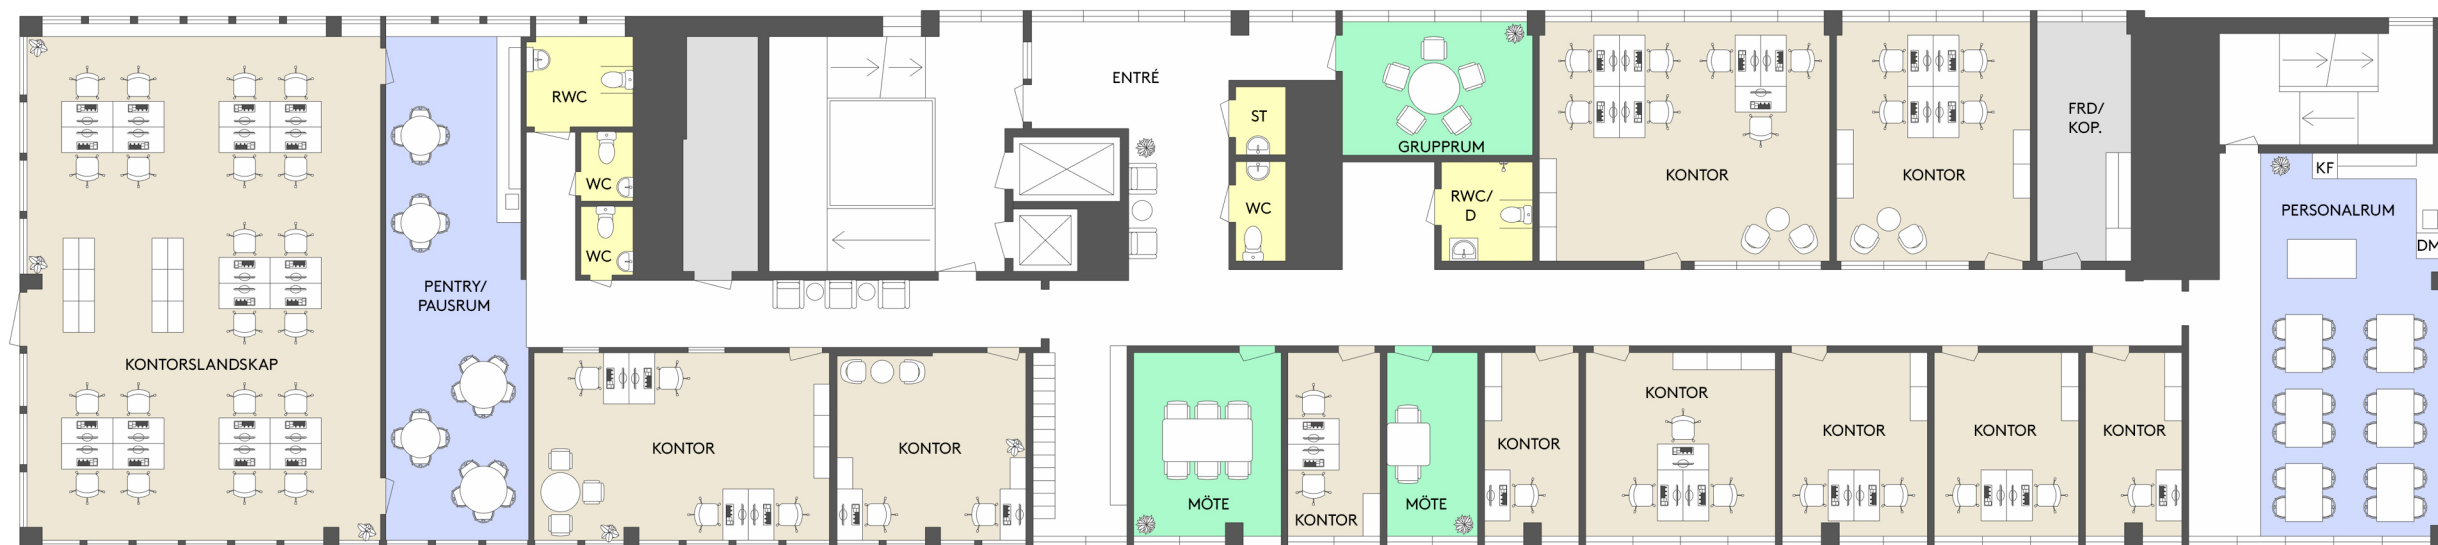

CASTELLUM

Adress: Västra esplanaden 9B
Lokaltyp: Kontor

48 arbetsplatser
Arbetsplatser i storkontor 20
Arbetsplatser i kontor 28

Grupprum 1
Mötesrum 2
Tyst rum 0
Förråd/kopiering EL/IT 2
Pentry 2
WC 5
Omkl./Dusch 1
Städ 1

-  Kontorsyta
-  Möte/Konferens/Samtal
-  Kök/Pentry
-  Allmänna utrymmen
-  Förråd/Teknik
-  WC/RWC/Städ/Dusch