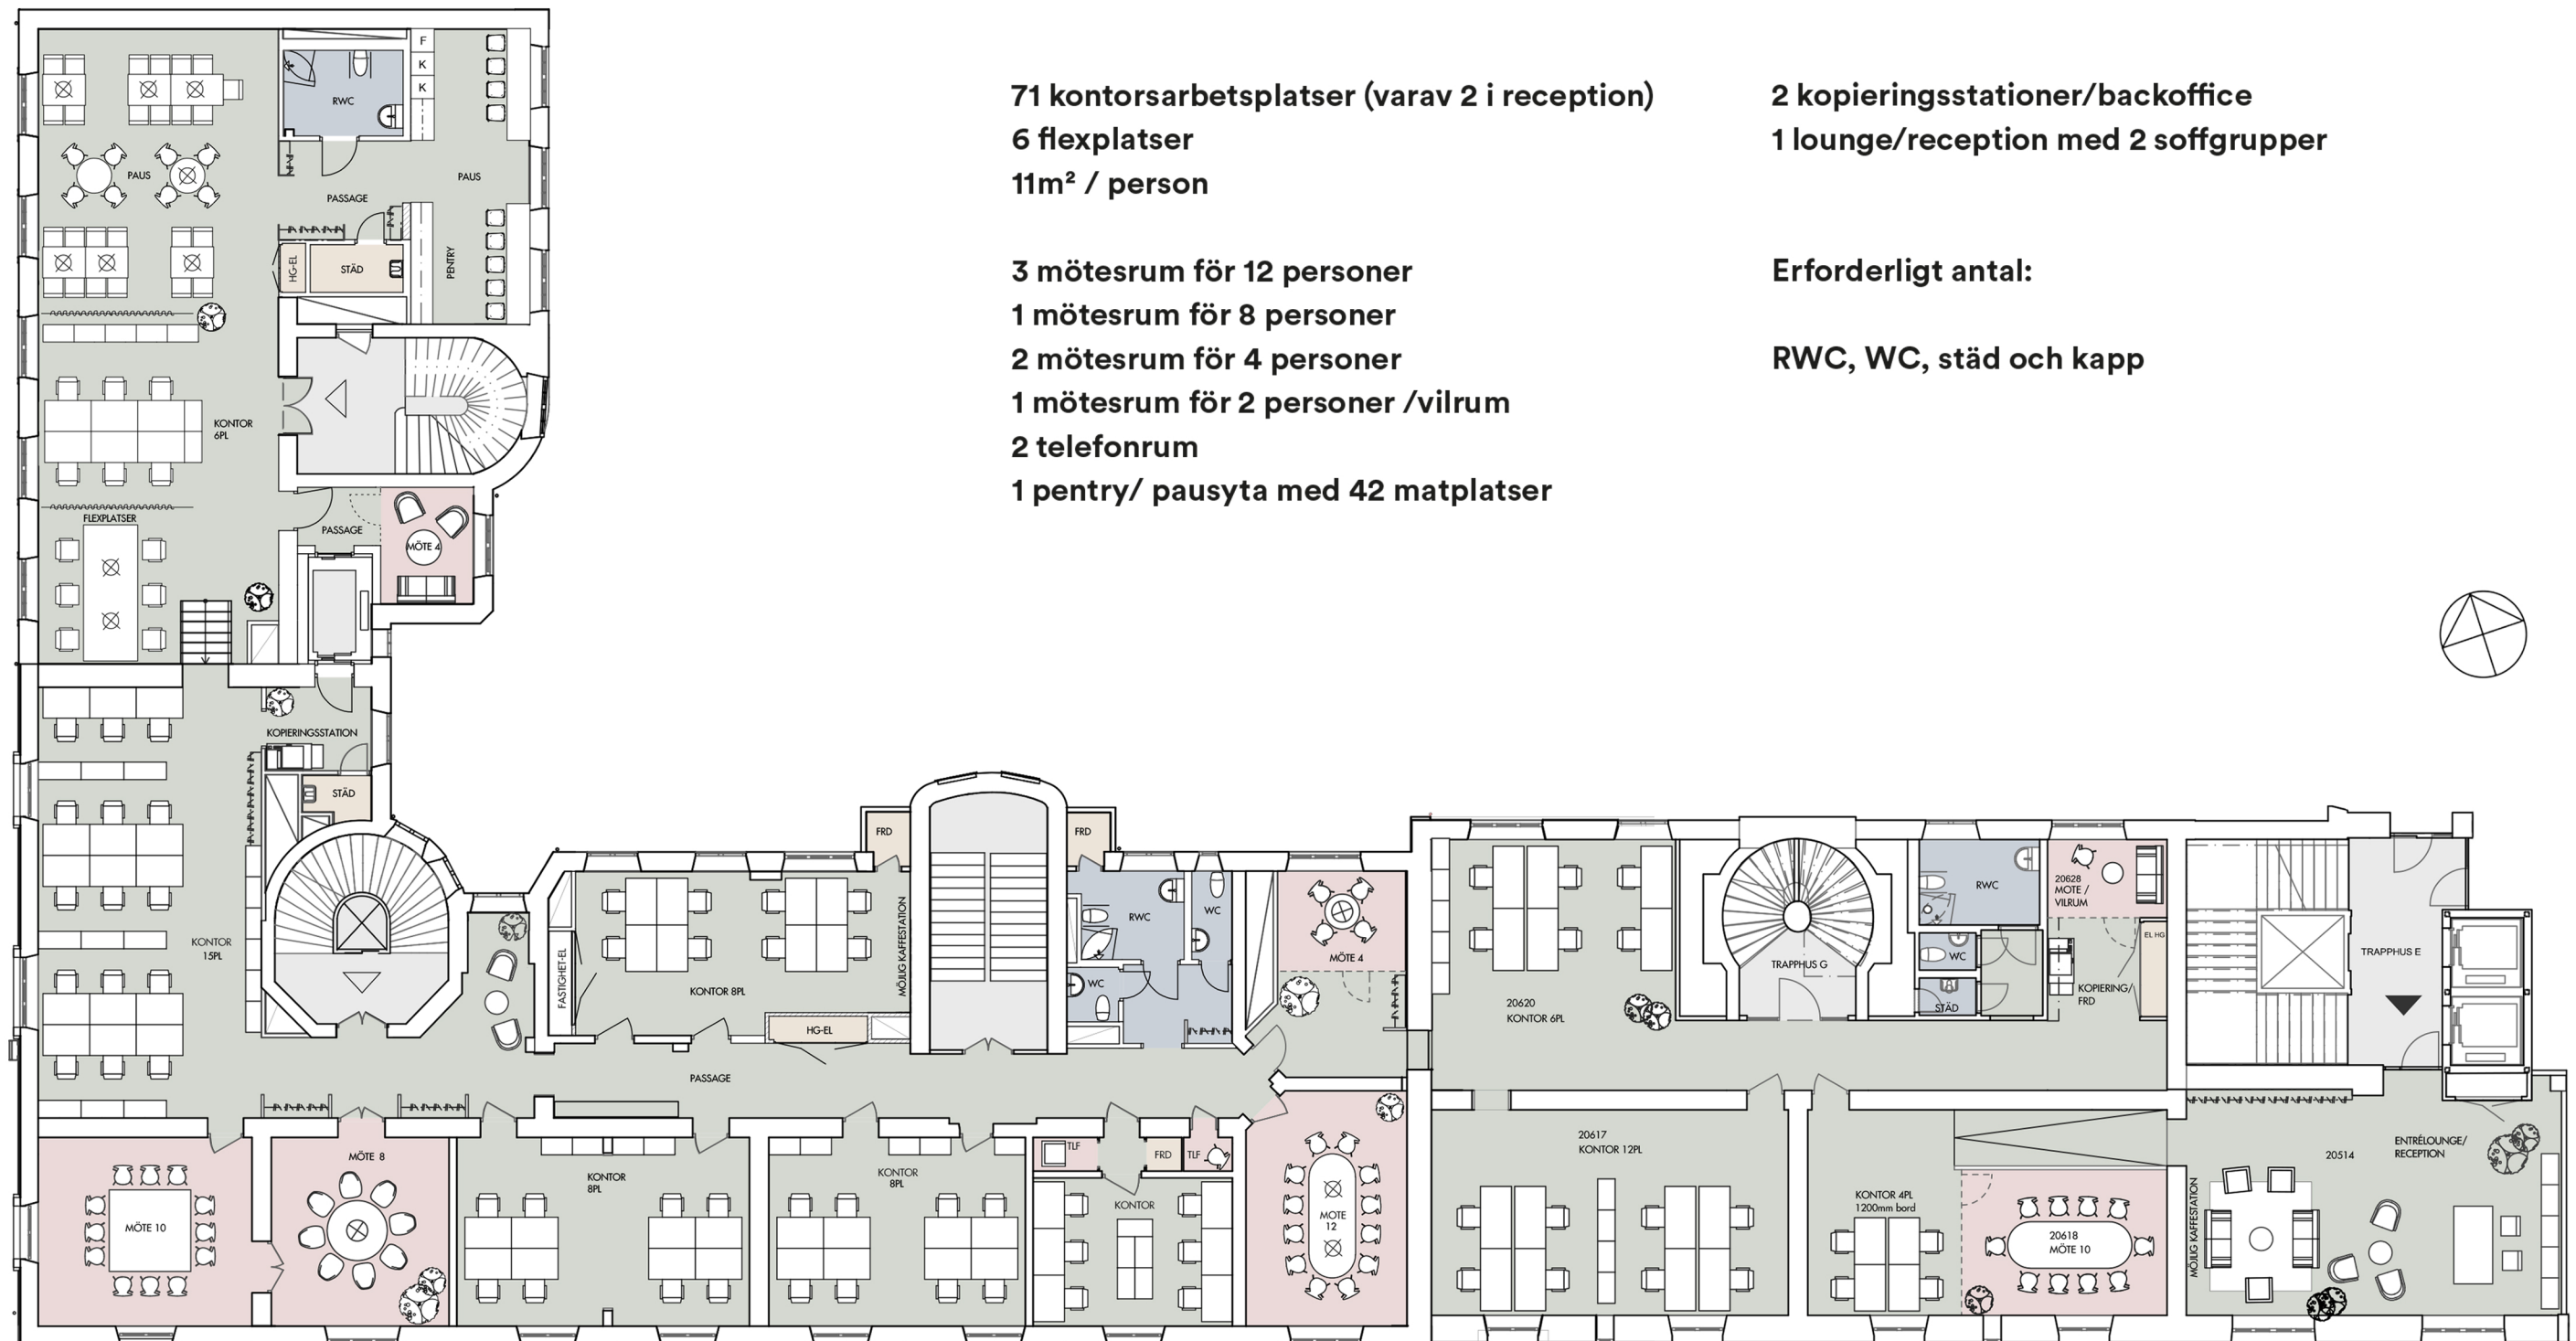

Inplaceringsskiss

Kv. Öskaret 1

Torsgatan 26

Plan 6 (4 trappor)

Ca 806 kvm, Kontor

71 kontorsarbetsplatser (varav 2 i reception)
6 flexplatser
11m² / person

3 mötesrum för 12 personer
1 mötesrum för 8 personer
2 mötesrum för 4 personer
1 mötesrum för 2 personer /vilrum
2 telefonrum
1 pentry/ pausyta med 42 matplatser

2 kopieringsstationer/backoffice
1 lounge/reception med 2 soffgrupper

Erforderligt antal:

RWC, WC, städ och kapp