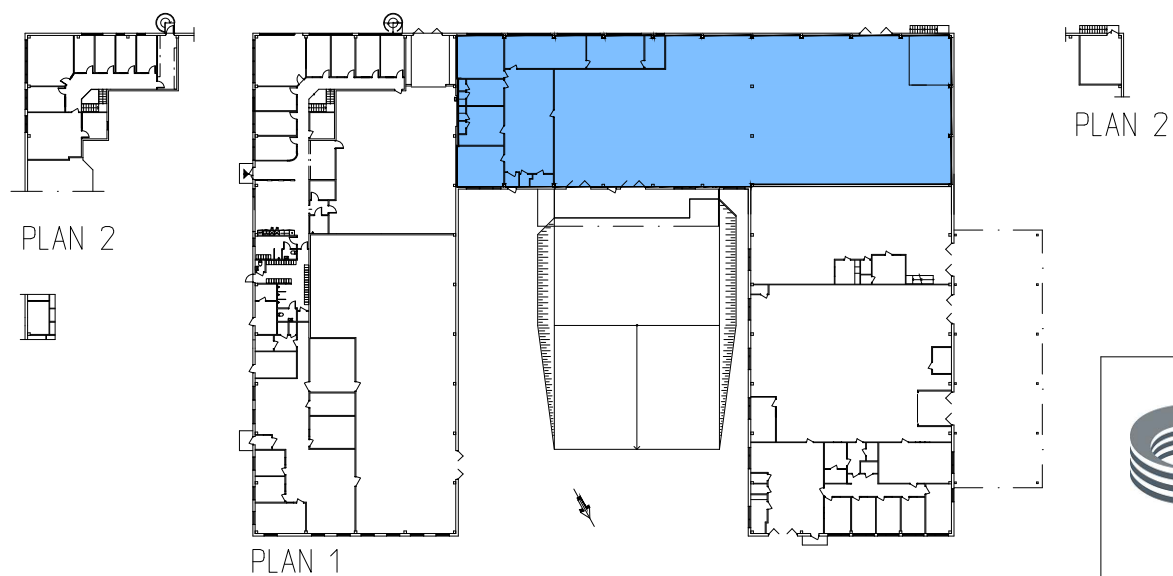

PLAN 1, LOKAL 2

FÅR EJ BETRAKTAS SOM
UPPMÄTNINGSRITNING DÅ
DETALJMÄTNING EJ ÄR
UTFÖRD.
VISSA AVVIKELSER KAN
FÖREKOMMA.

 CASTELLUM TEL: 019 - 27 65 00	ARIA [®] CONSULTING AB KUNGSGATAN 6 702 11 ÖREBRO TEL: 019-167400 FAX: 019-167401	RELATIONSRTNING		DATUM	REV DATUM
		LOKAL 2, PLAN 1		2021-03-18	
KV. KONSTRUKTÖREN 10 ÖREBRO	UPPDRAG NR	RITAD/KONSTR AV	HANDLÄGGARE	NR	BET
	R09109	OTTERLING	MAB	L2	