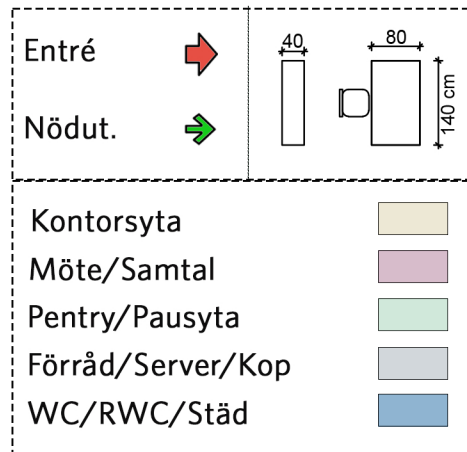

Kv. Färöarna 3
 Gullfossgatan 3, Kista
 Plan 4
 Ca 562 kvm, Kontor

21 arbetsplatser

i kontor	21	Förråd	2
Konferensrum (14P)	1	Kopiering	1
Mötesrum (6-8P)	2	WC	4
Samtalsrum (2-3P)	2	RWC	1
Pentry/Pausyta/ Samlingsyta	1	Städ	1