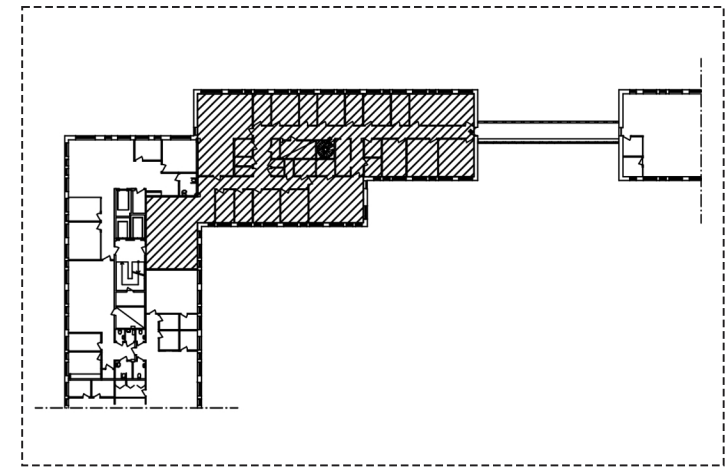

Kv. Färöarna 3
 Gullfossgatan 3, Kista
 Plan 4
 Ca 562 kvm, Kontor

21 arbetsplatser

i kontor	21	Förråd	2
Konferensrum (14P)	1	Kopiering	1
Mötesrum (6-8P)	2	WC	4
Samtalsrum (2-3P)	2	RWC	1
Pentry/Pausyta/ Samlingsyta	1	Städ	1