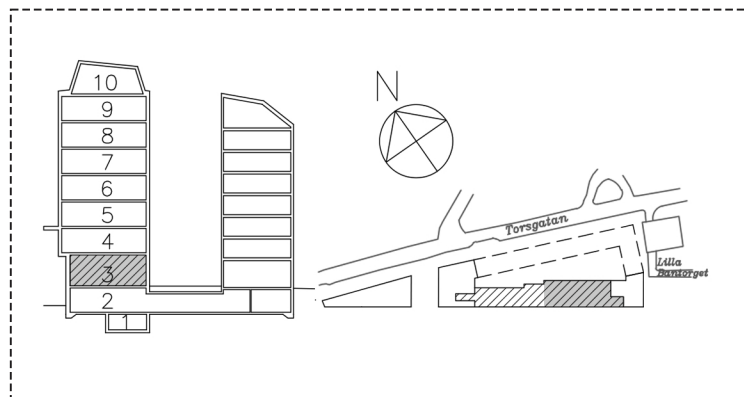

SKALA 1:150-A3
 0 1 2 3 4 5 m

Arbetsplatser

i öppet landskap	24	Förråd	2
Konferensrum (16P)	1	Kopiering/FRD	1
Konferensrum (10P)	1	Vilorum	1
Mötesrum (4-6P)	3	WC	2
Samtalsrum (2-3P)	2	Dusch/Omkld.	1
Tel.rum	2	Städ	1
Pentry/Pausyta (16P)	1		