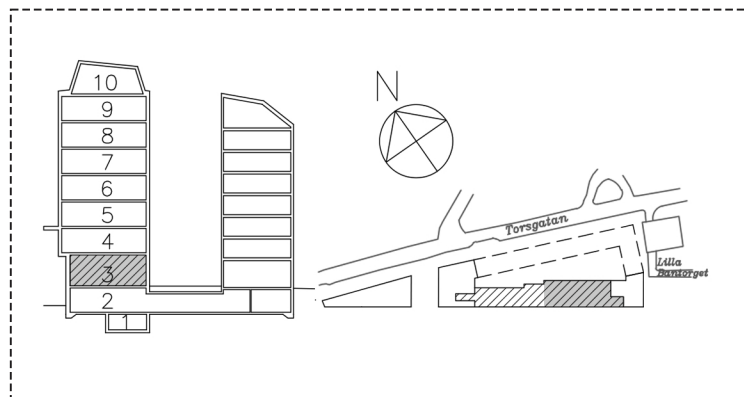

SKALA 1:150-A3
 0 1 2 3 4 5 m

Arbetsplatser

i öppet landskap	26	Förråd	2
Konferensrum (10P)	1	Kopiering/FRD	1
Mötesrum (4-6P)	3	Vilorum	1
Samtalsrum (2-3P)	2	WC	2
Tel.rum	2	Dusch/Omkld.	1
Pentry/Pausyta/ Samlingsyta (16P)	1	Städ	1