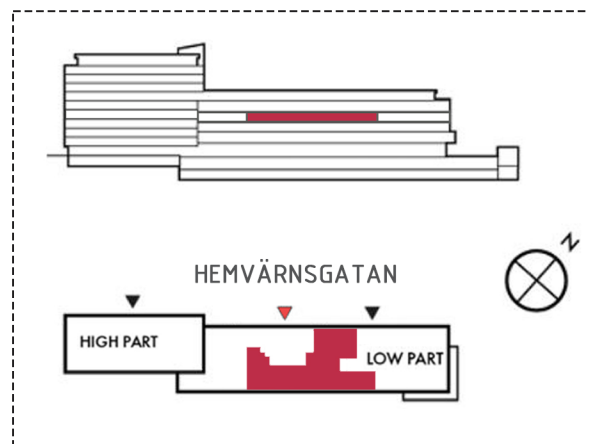

SKALA 1:150-A3  
 0 1 2 3 4 5 m

<b>21 arbetsplatser</b>			
i kontor	21	Pentry/Paus	1
Konferensrum (12-14P)	1	Förråd	2
Mötesrum (8P)	1	Kopiering/Teknik	1
Mötesrum (4P)	3	WC	2
Tele.rum	2	HWC/DU.	1
		Städ	1