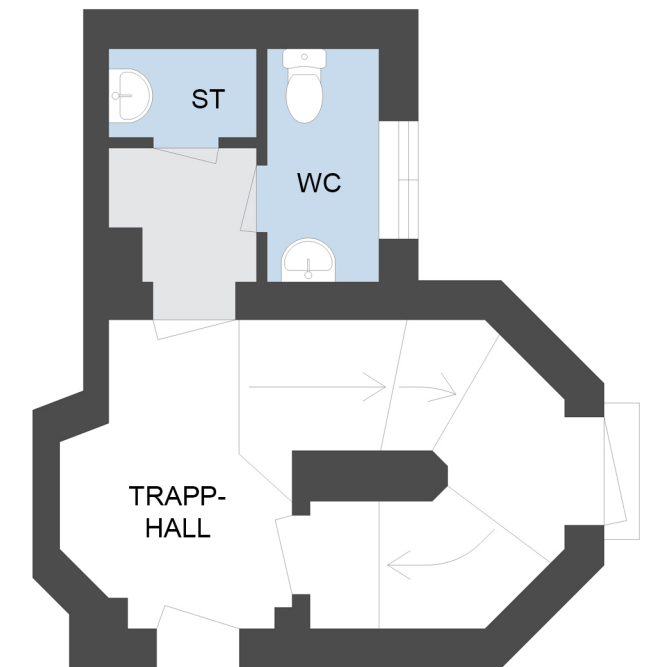

CASTELLUM

Adress: Honnörsgatan 1
Plan: Bottenplan, Plan 1
Lokaltyp: Kontor

- Kontorsyta
- Möte/Konferens/Samtal
- Pentry
- Allmänna ytor
- WC/RWC/Städ/Dusch
- Förråd/Teknik

Med reservation för avvikelser.
Möbleringen är endast ett förslag och
kanske inte är genomförbar i verkligheten.