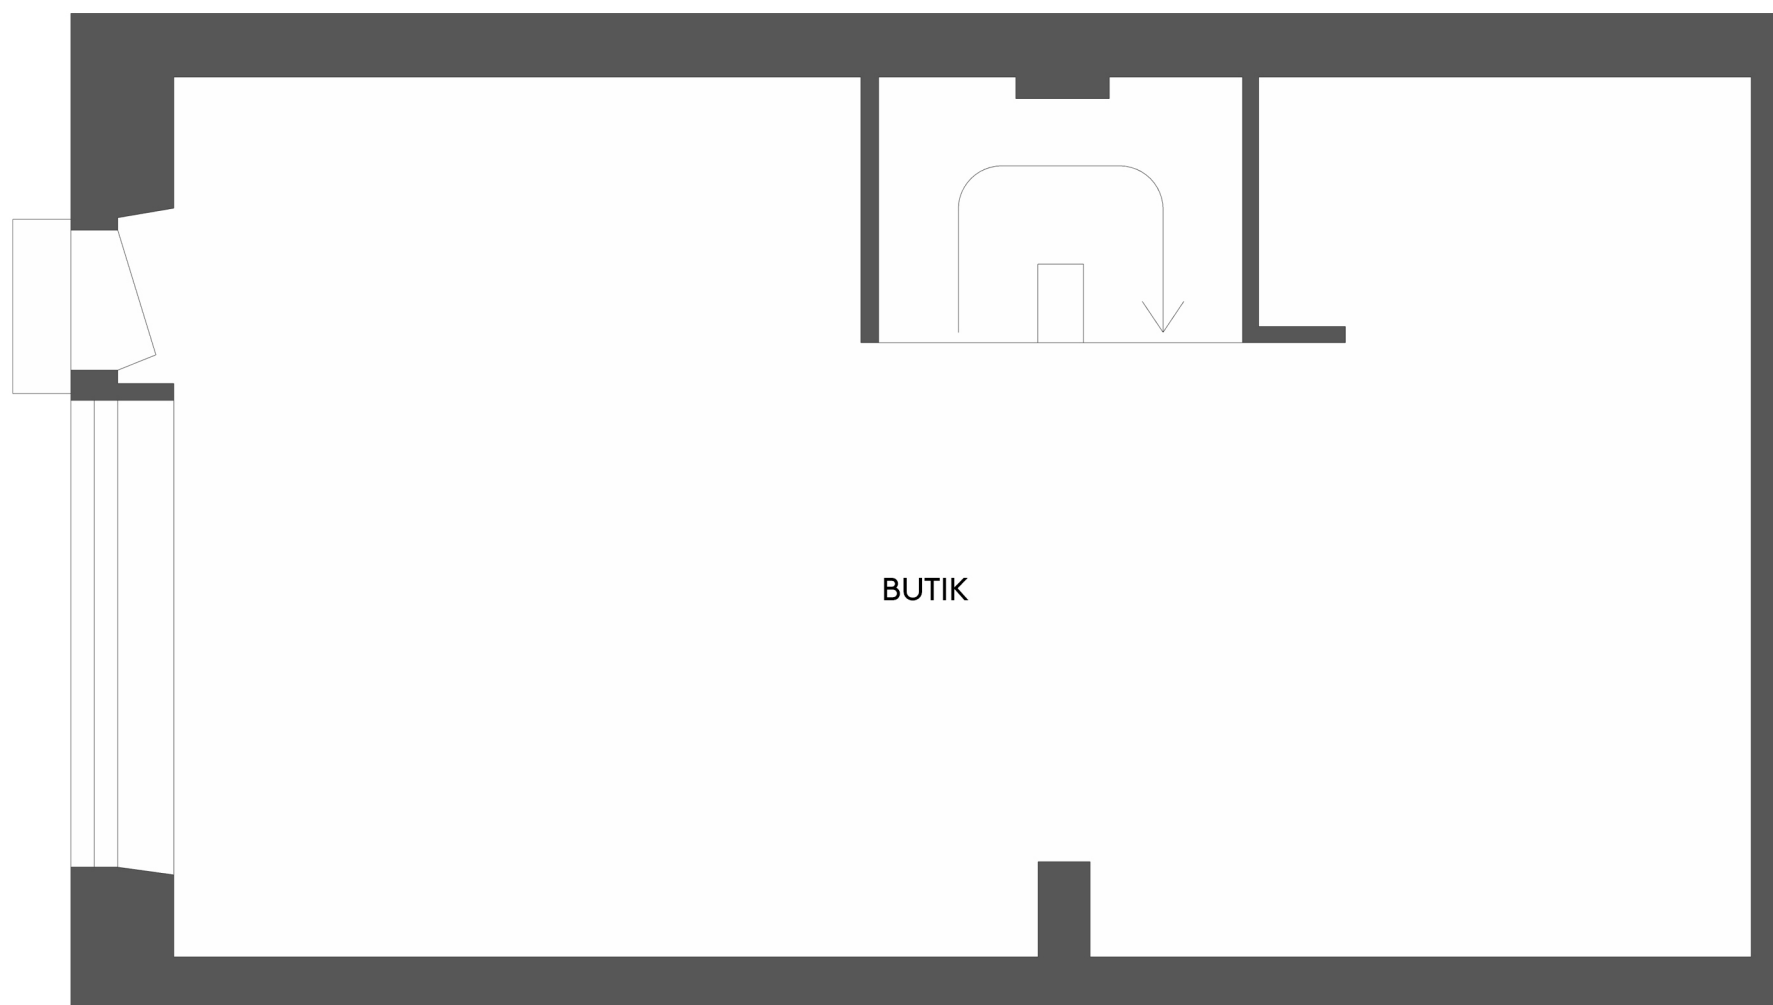

CASTELLUM

Adress: Allégatan 6
Plan: Gatuplan
Yta: 43 kvm + 34 kvm 1 tr
Lokaltyp: Butik

-  Kontorsyta
-  Möte/Konferens/Samtal
-  Kök/Pentry
-  Allmänna utrymmen
-  Förråd/Teknik
-  WC/RWC/Städ/Dusch