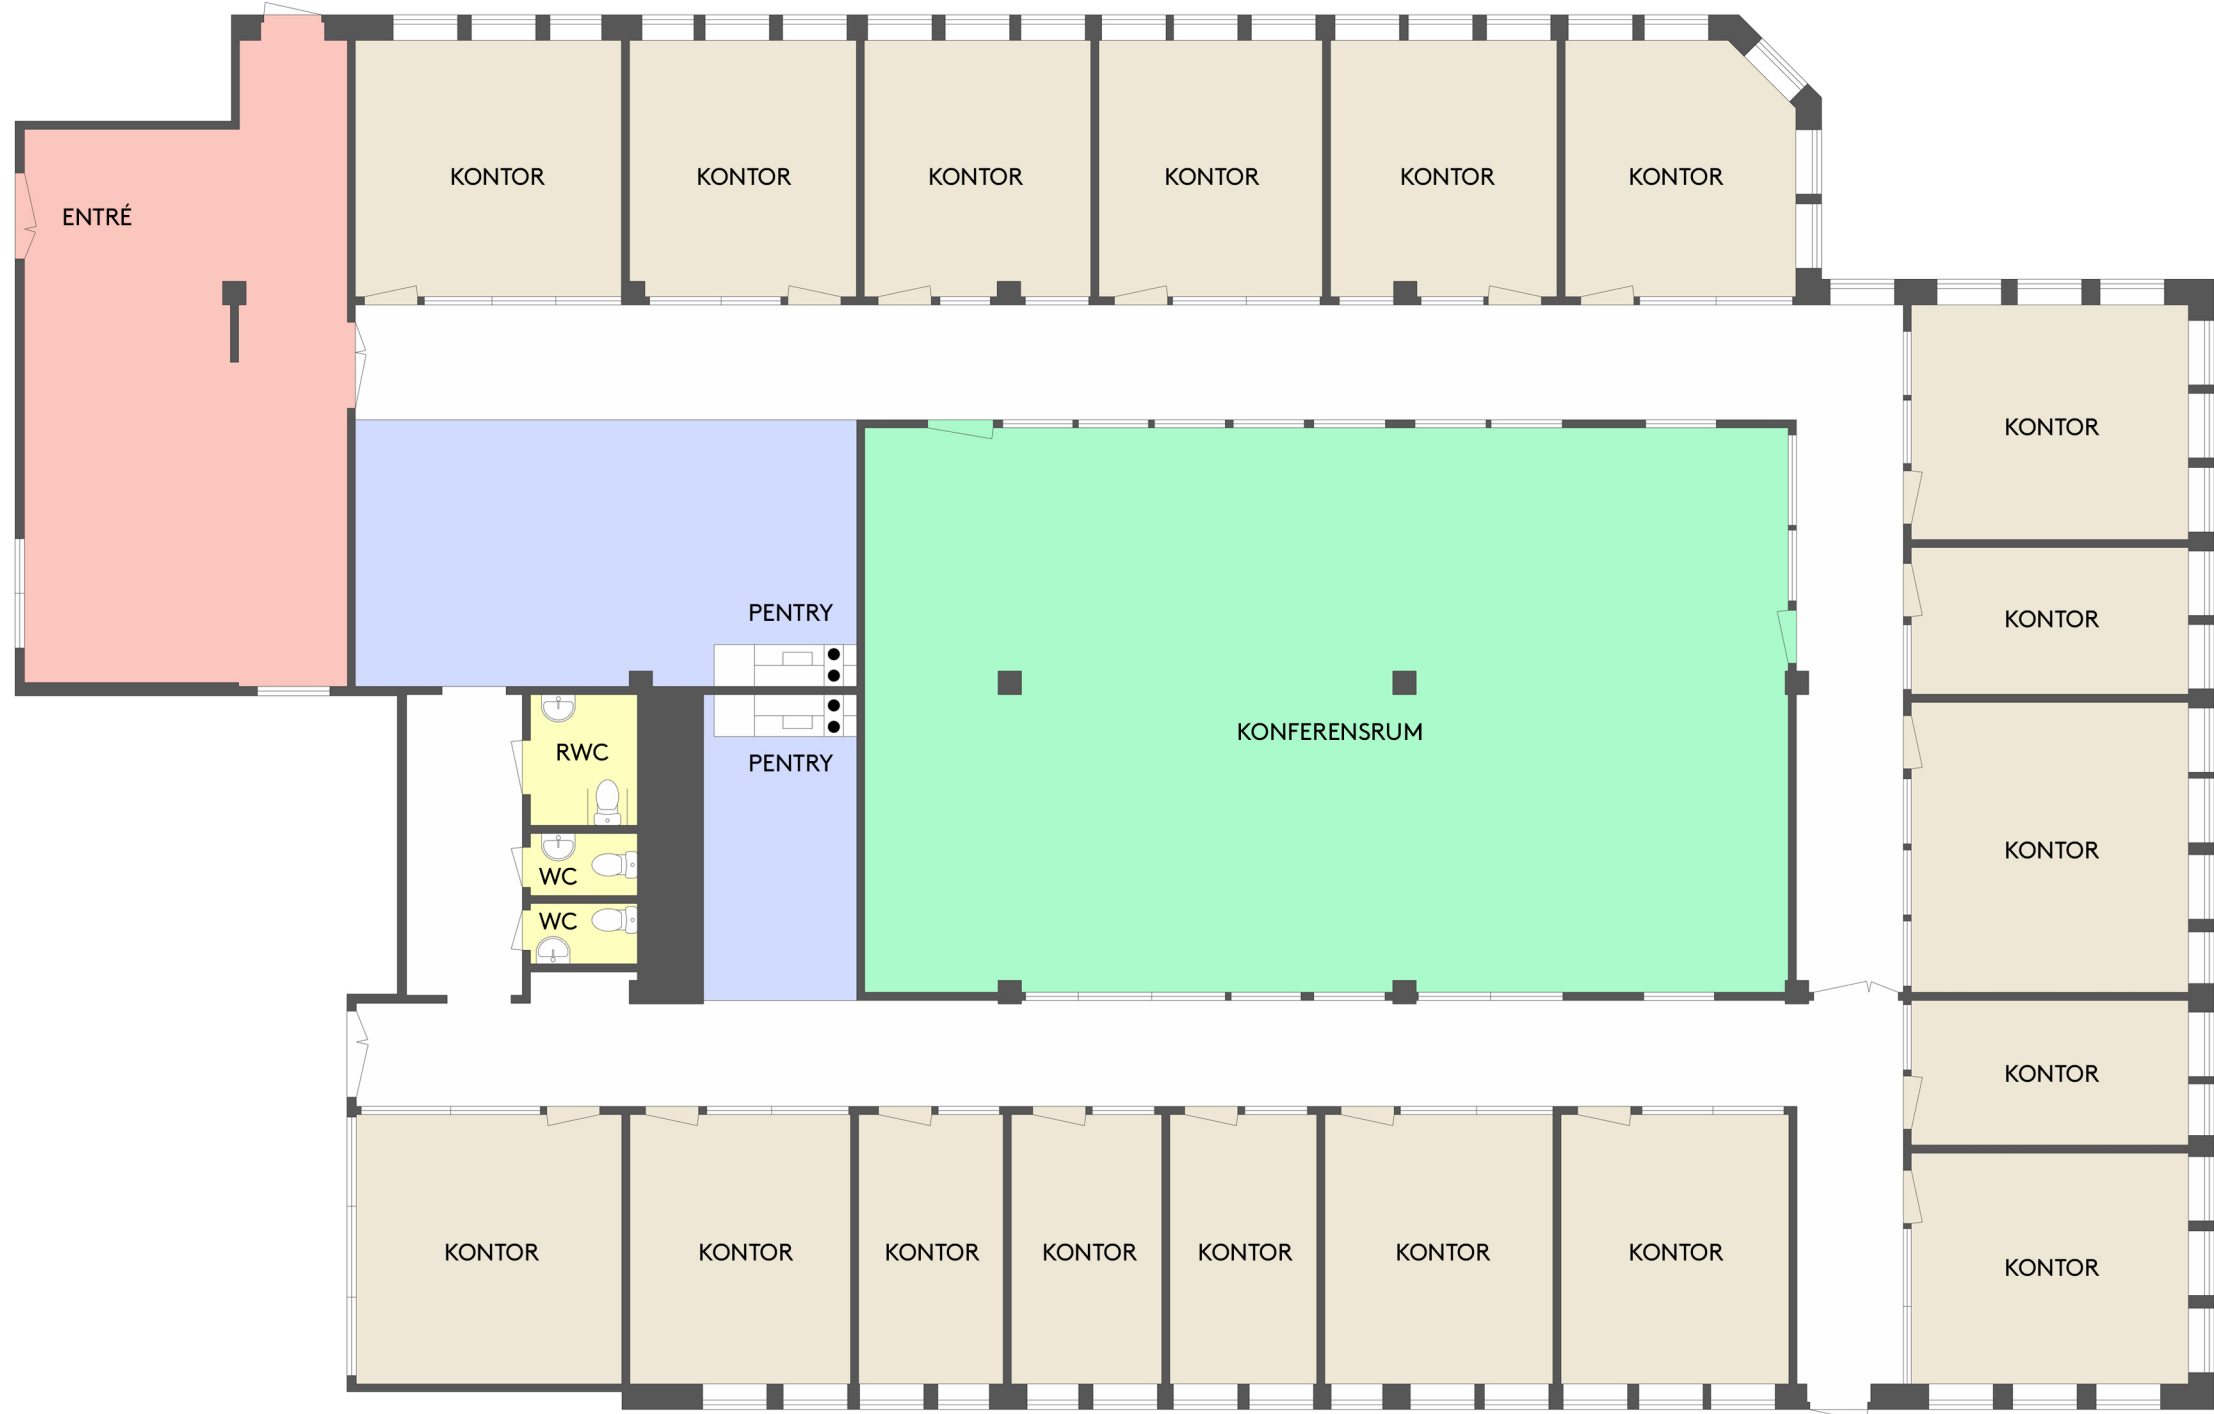

CASTELLUM

Adress: Järnbrotts Prästväg 2
Plan: 1
Yta: 608 kvm
Lokaltyp: Kontor

-  Kontorsyta
-  Möte/Konferens/Samtal
-  Kök/Pentry
-  Allmänna utrymmen
-  Förråd/Teknik
-  WC/RWC/Städ/Dusch