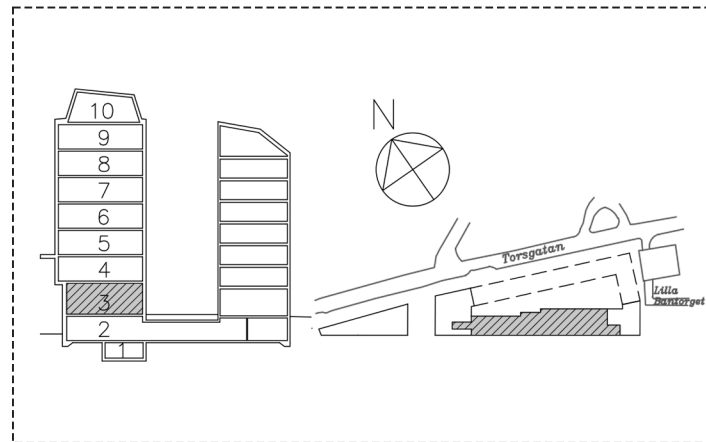

SKALA 1:300-A3
 0 1 2 3 4 5 10 m

62 arbetsplatser

i öppet landskap	50
i kontor	12
Konferensrum (18-20P)	1
Konferensrum (8-10P)	1
Mötesrum (4P)	4
Samtalsrum/Tel.rum	3

Pentry/Paus	1
Förråd/Server	4
Kop/Teknik	1
Vilorum	1
WC	3
RWC	1
Städ	1
Dusch/Omkld.	1