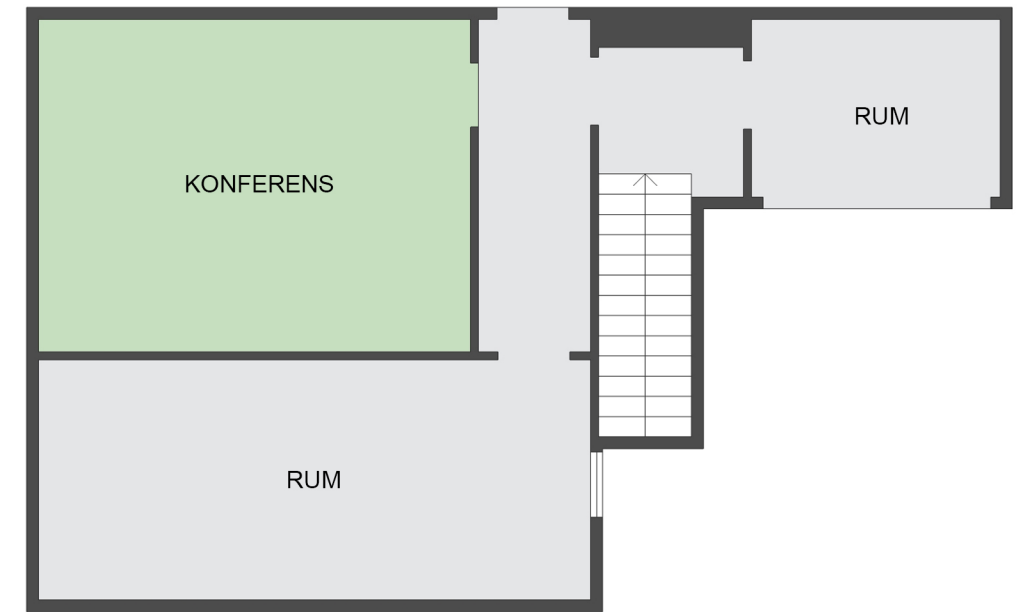

CASTELLUM

Adress: Skiffervägen 20
Plan: Bottenplan & Övre plan
Lokaltyp: Kontor

-  Kontorsyta
-  Möte/Konferens/Samtal
-  Pentry
-  Allmänna ytor
-  WC/RWC/Städ/Dusch
-  Förråd/Teknik

Med reservation för avvikelser.
Möbleringen är endast ett förslag och
kanske inte är genomförbar i verkligheten.