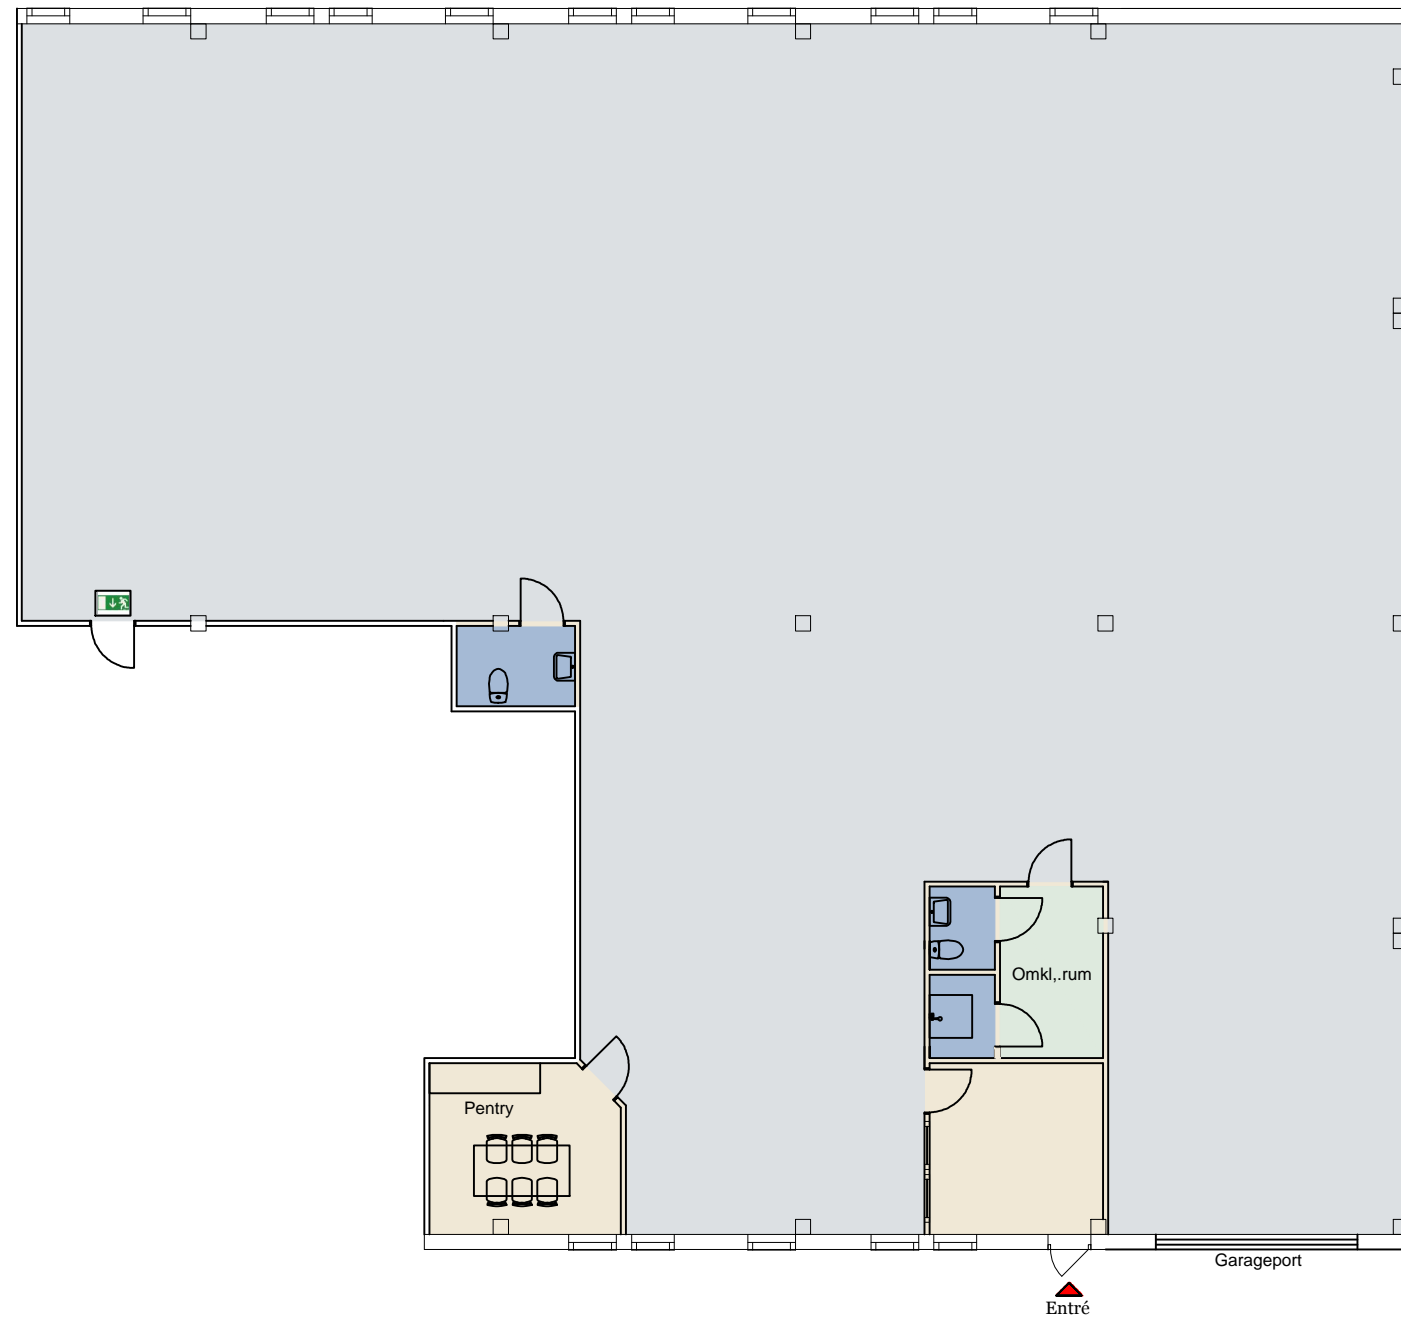

CASTELLUM

Domnarvsgatan 27
Domnarvet 4
Bottenvåning, Lager 520 m²

Reservation för måttavvikelser

projektbolaget
----- GRANN AB -----