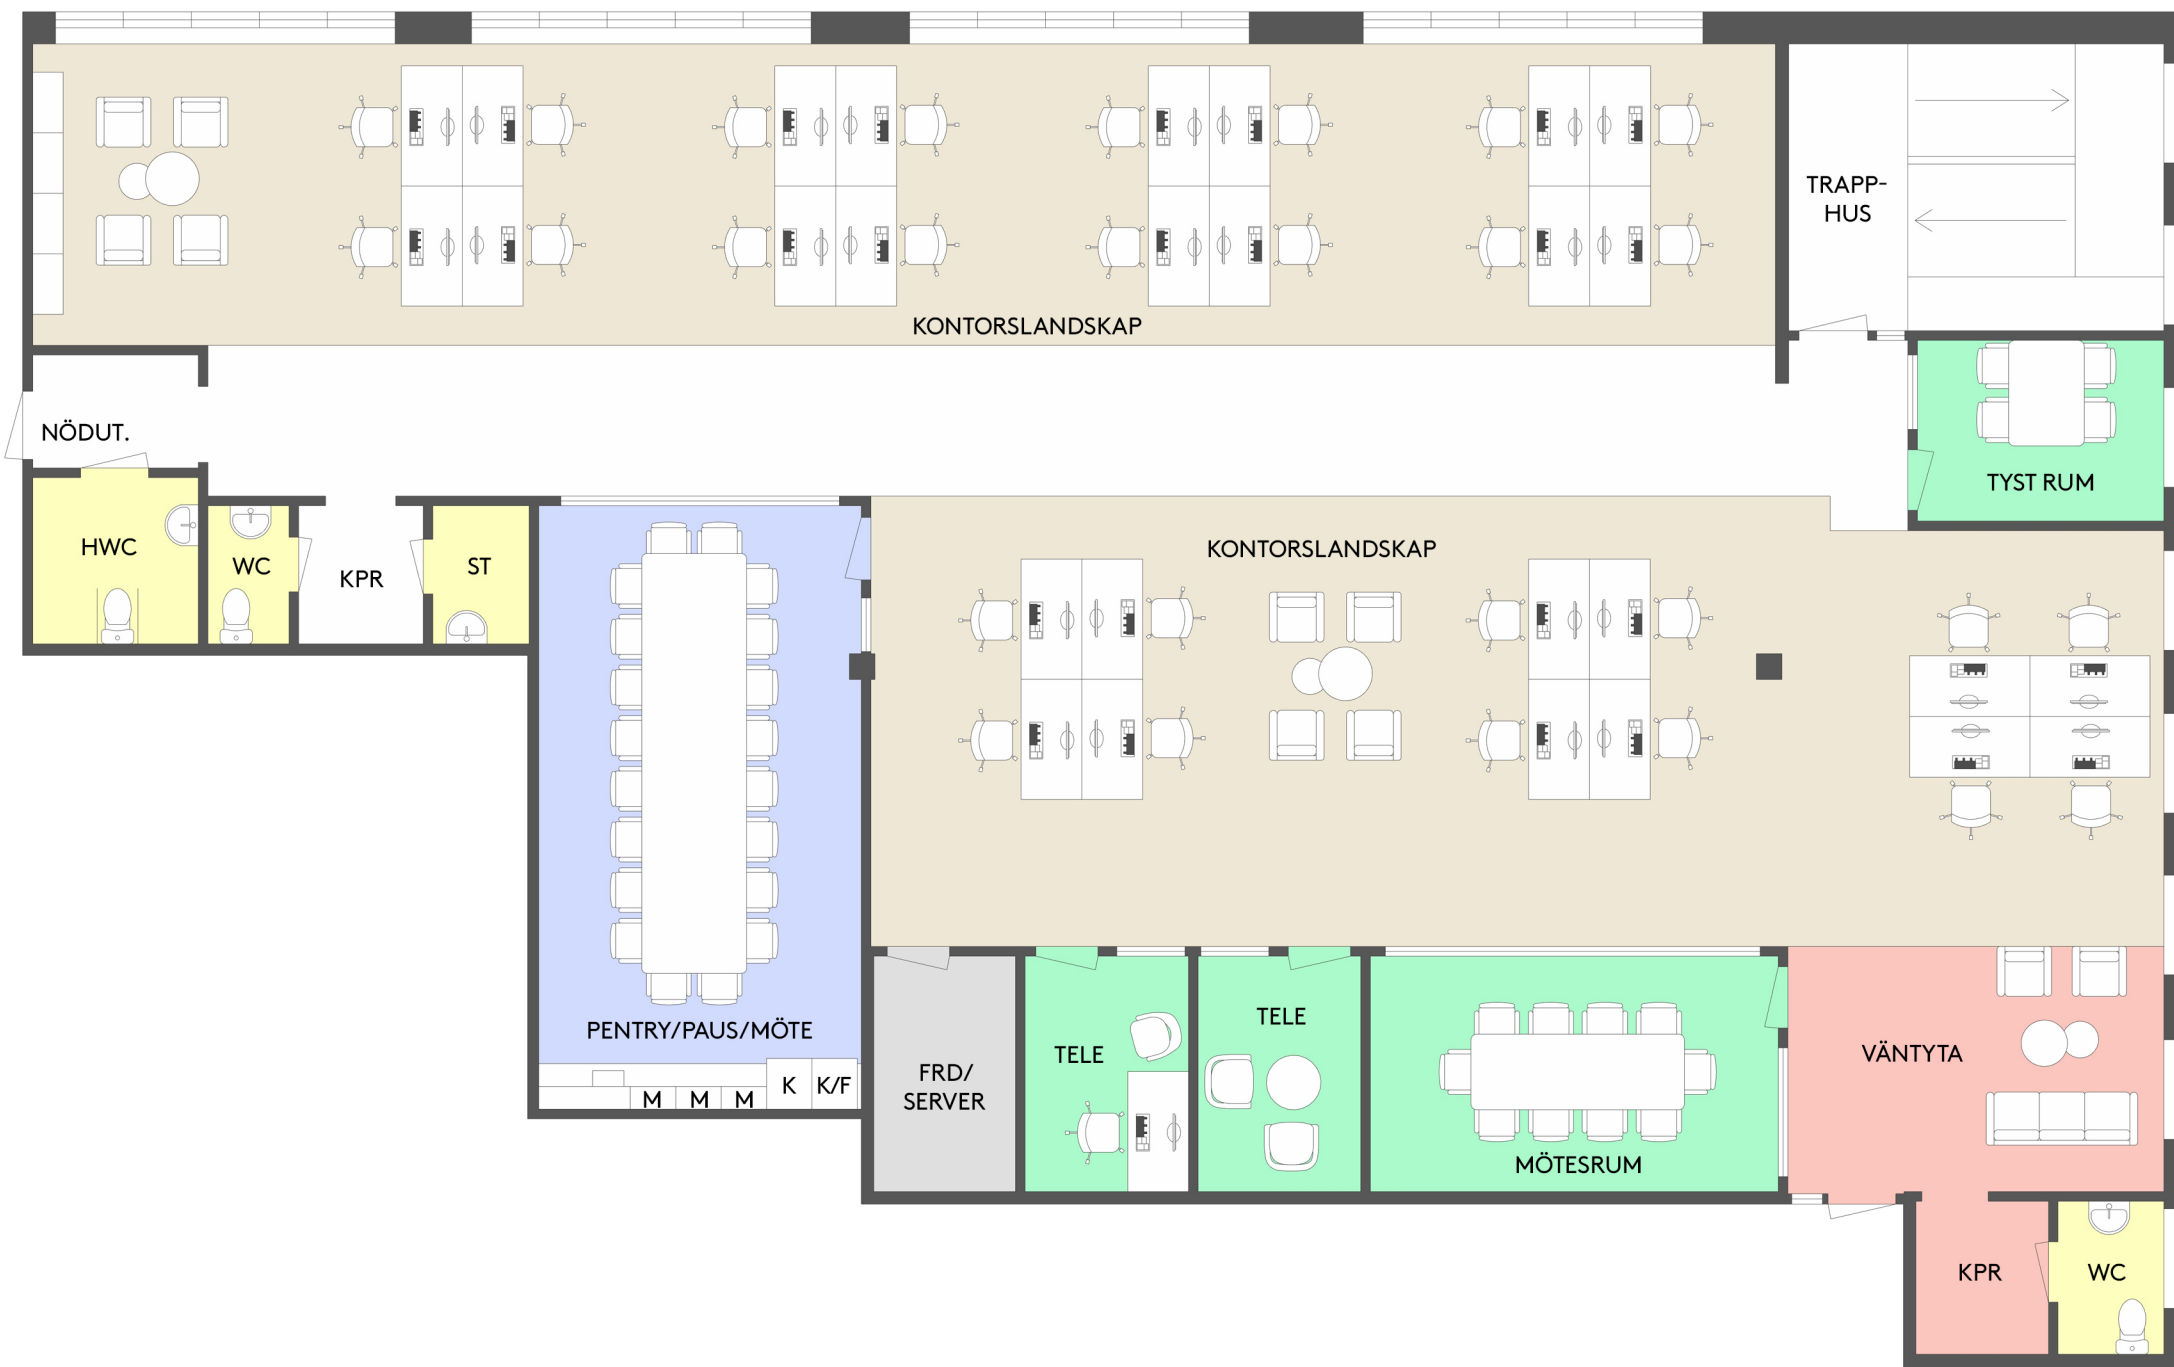

CASTELLUM

Adress: Lundavägen 56

Plan: 2

Lokaltyp: Kontor

29 arbetsplatser
Arbetsplatser i storkontor 29
Arbetsplatser i kontor 0

Telerum 2

Mötesrum 2

Tyst rum 1
Förråd/kopiering 1
EL/IT 0

Pentry 1

WC 3
Omkl./Dusch 0
Städ 1

-  Kontorsyta
-  Möte/Konferens/Samtal
-  Kök/Pentry
-  Allmänna utrymmen
-  Förråd/Teknik
-  WC/RWC/Städ/Dusch

0 5 10m
Skala 1:100 (A3) Med reservation för avvikelser