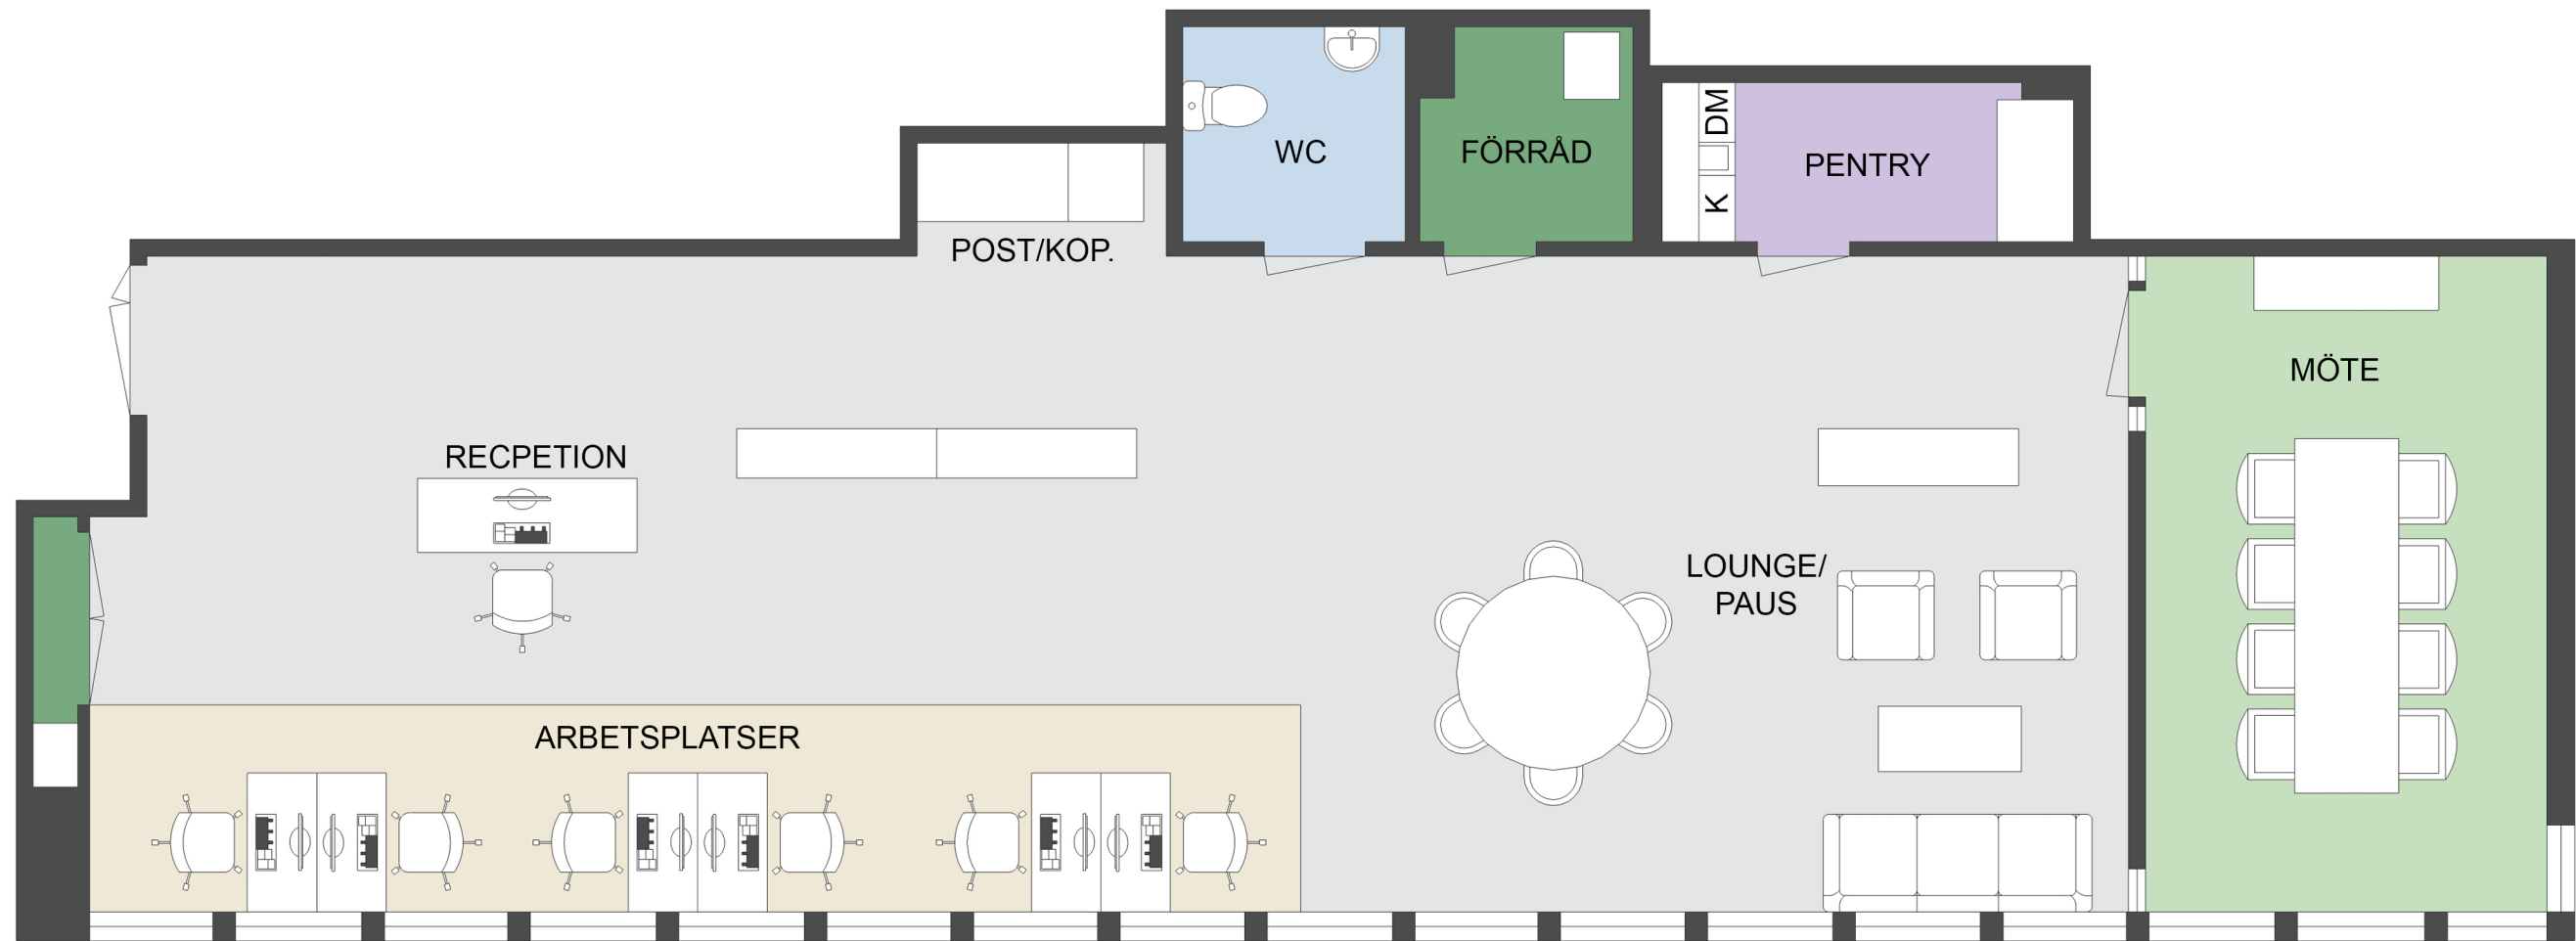

CASTELLUM

Adress: Nygatan 18
Lokaltyp: Kontor

- Kontorsyta
- Möte/Konferens/Samtal
- Pentry
- Allmänna ytor
- WC/RWC/Städ/Dusch
- Förråd/Teknik

Med reservation för avvikelser.
Eventuell möblering är endast ett förslag och
kanske inte är genomförbar i verkligheten.