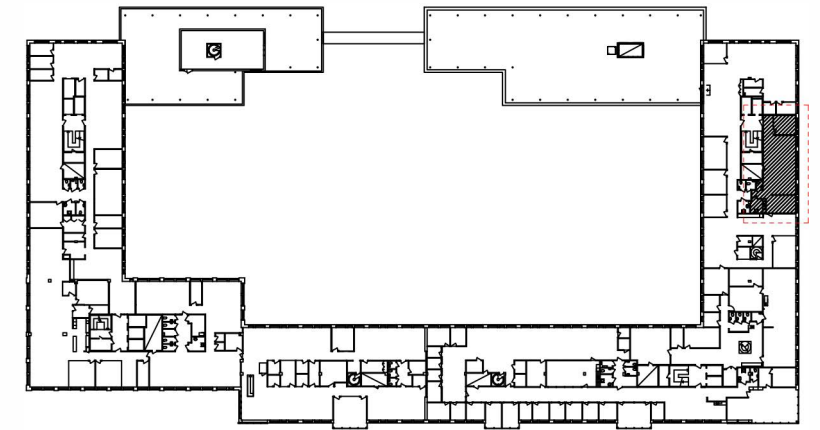

Kv. Färöarna 3
Isafjordsgatan 31, Kista
Plan 5
Ca. 117 kvm, Kontor

8 arbetsplatser

Öppet landskap	8
Mötesrum (8P)	1
Pentry/Paus	1
WC	1
RWC	1

Kontorsyta	
Möte/Samtal	
Pentry/Pausyta	
Förråd/Teknik/Kop	
WC/RWC/Städ	

SKALA 1:100-A3