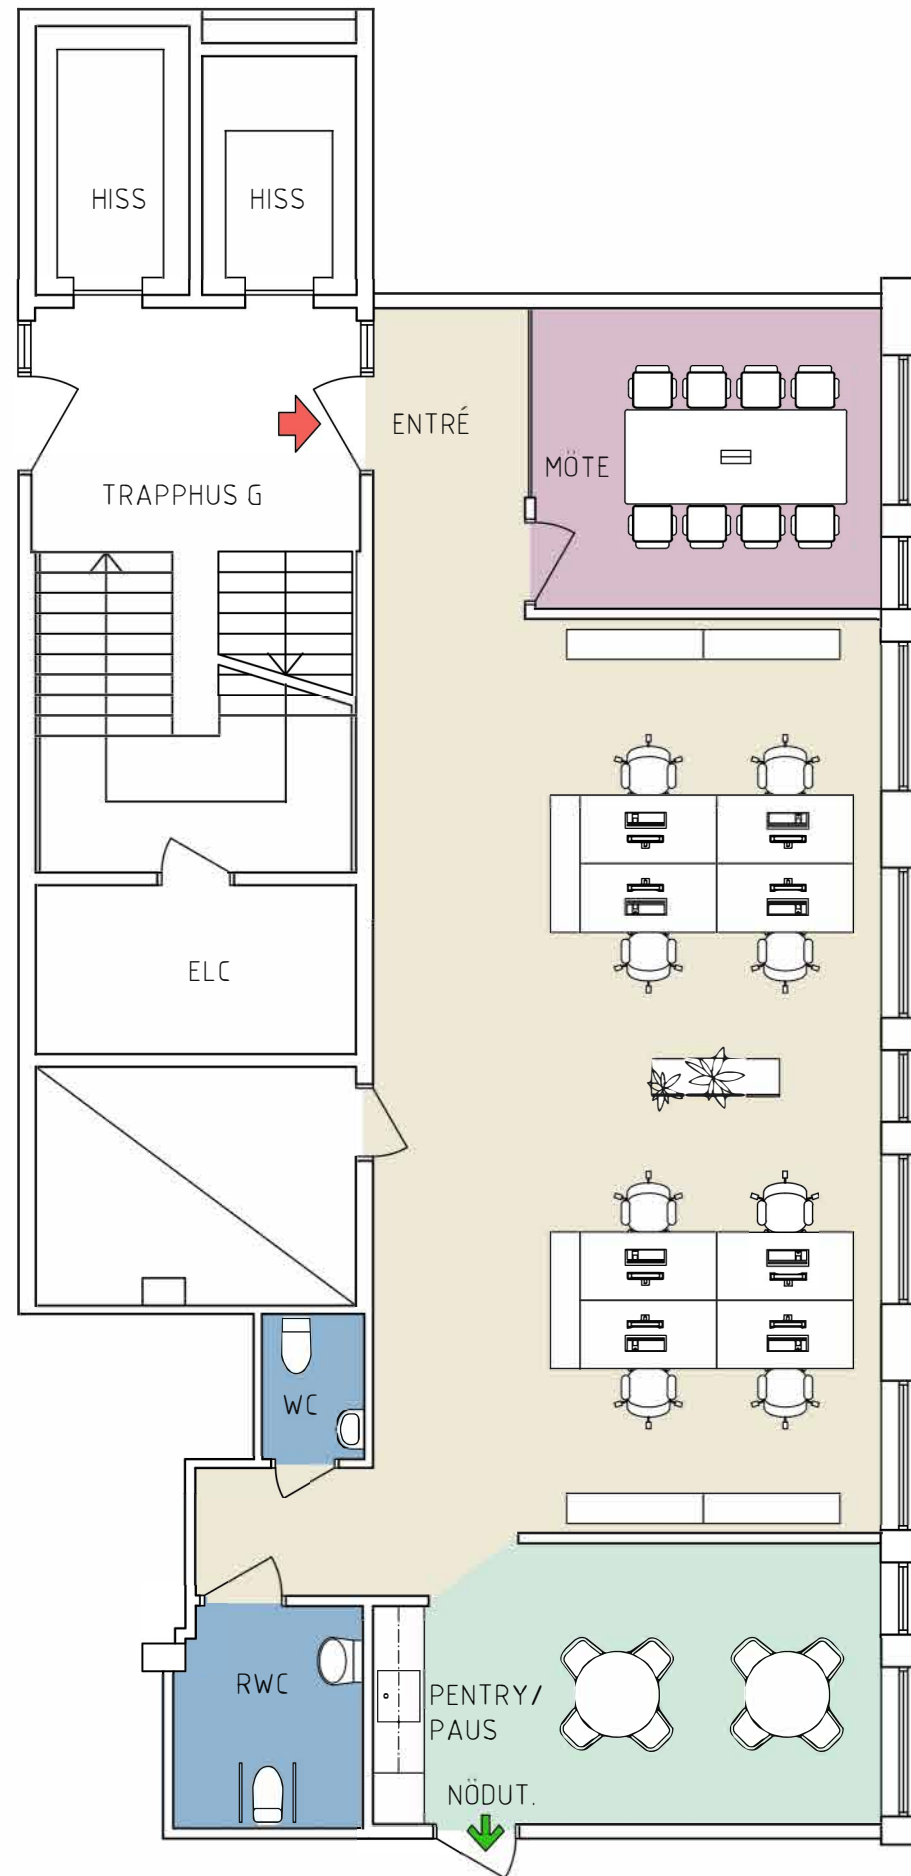

Kv. Färöarna 3
Isafjordsgatan 31, Kista
Plan 5
Ca. 117 kvm, Kontor

8 arbetsplatser

Öppet landskap	8
Mötesrum (8P)	1
Pentry/Paus	1
WC	1
RWC	1

Kontorsyta	
Möte/Samtal	
Pentry/Pausyta	
Förråd/Teknik/Kop	
WC/RWC/Städ	

SKALA 1:100-A3