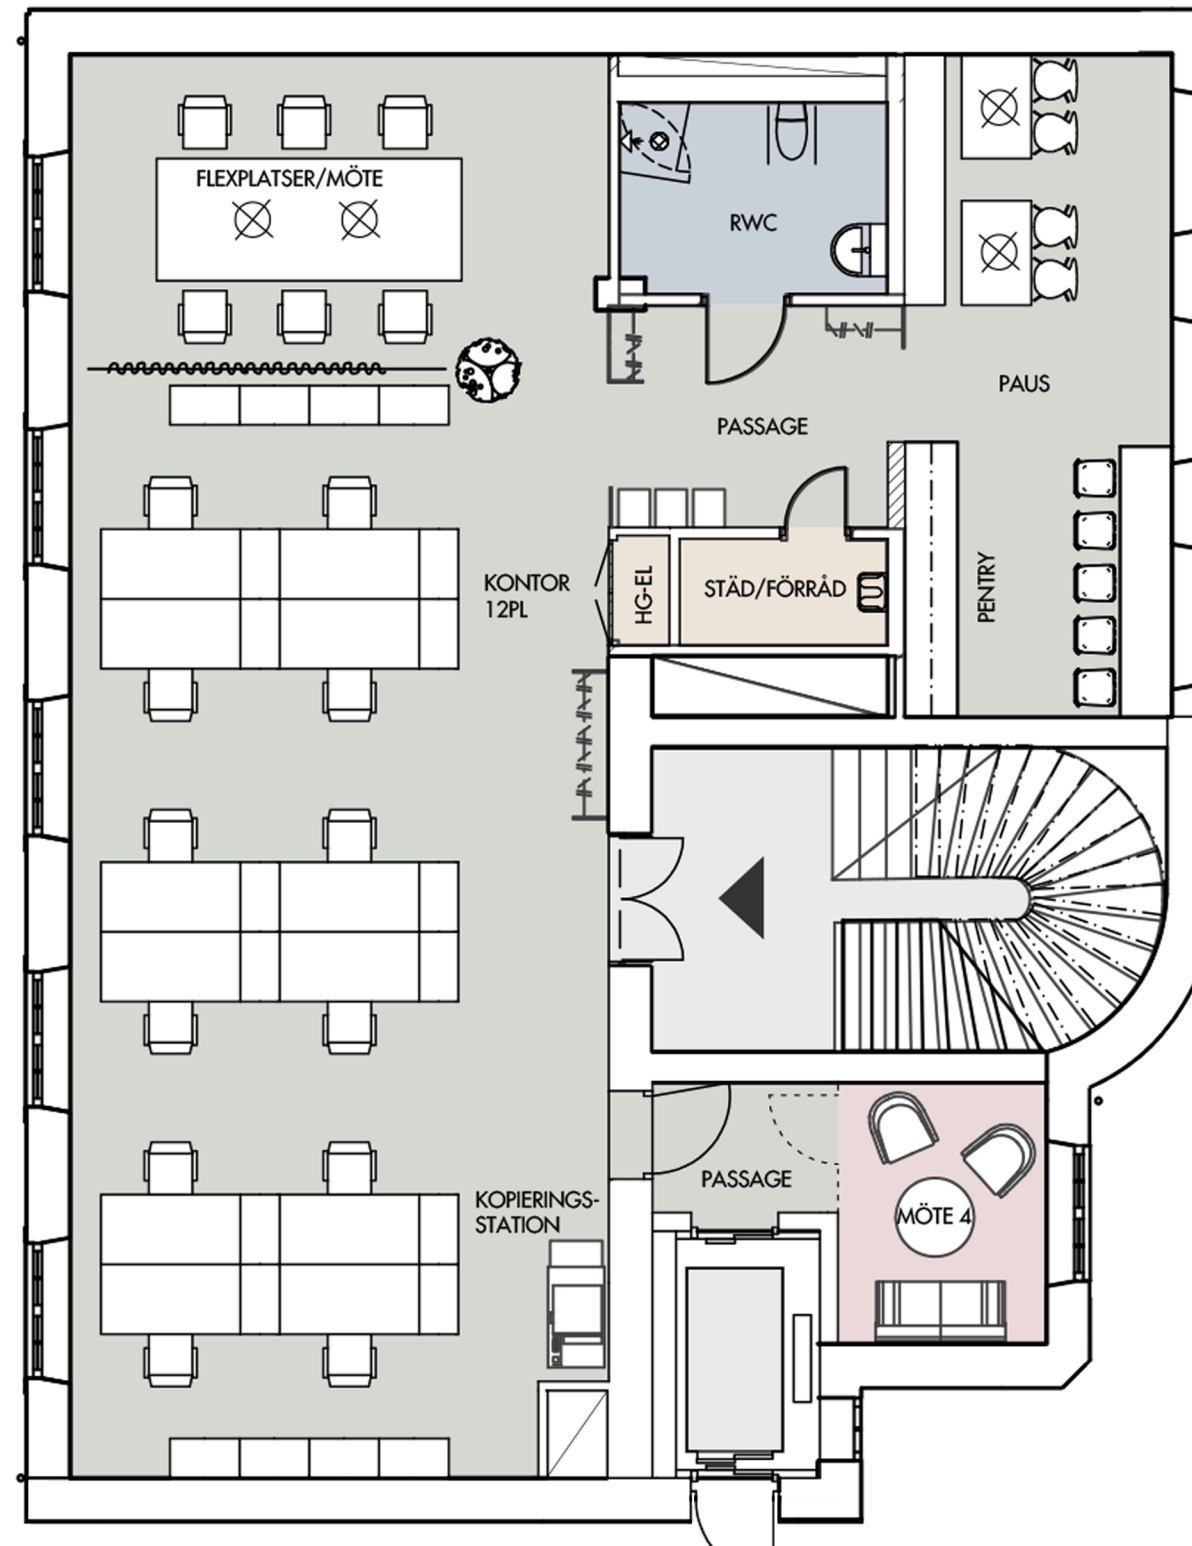

Inplaceringsskiss

Kv. Öskaret 1

Torsgatan 26

Plan 5 (3 trappor)

Ca 156 kvm, Kontor

12 kontorsarbetsplatser

6 flexplatser

10 m² / person

1 mötesrum för 4 personer

1 pausyta/pentry med 13 matplatser

1 rwc

1 städ / förråd