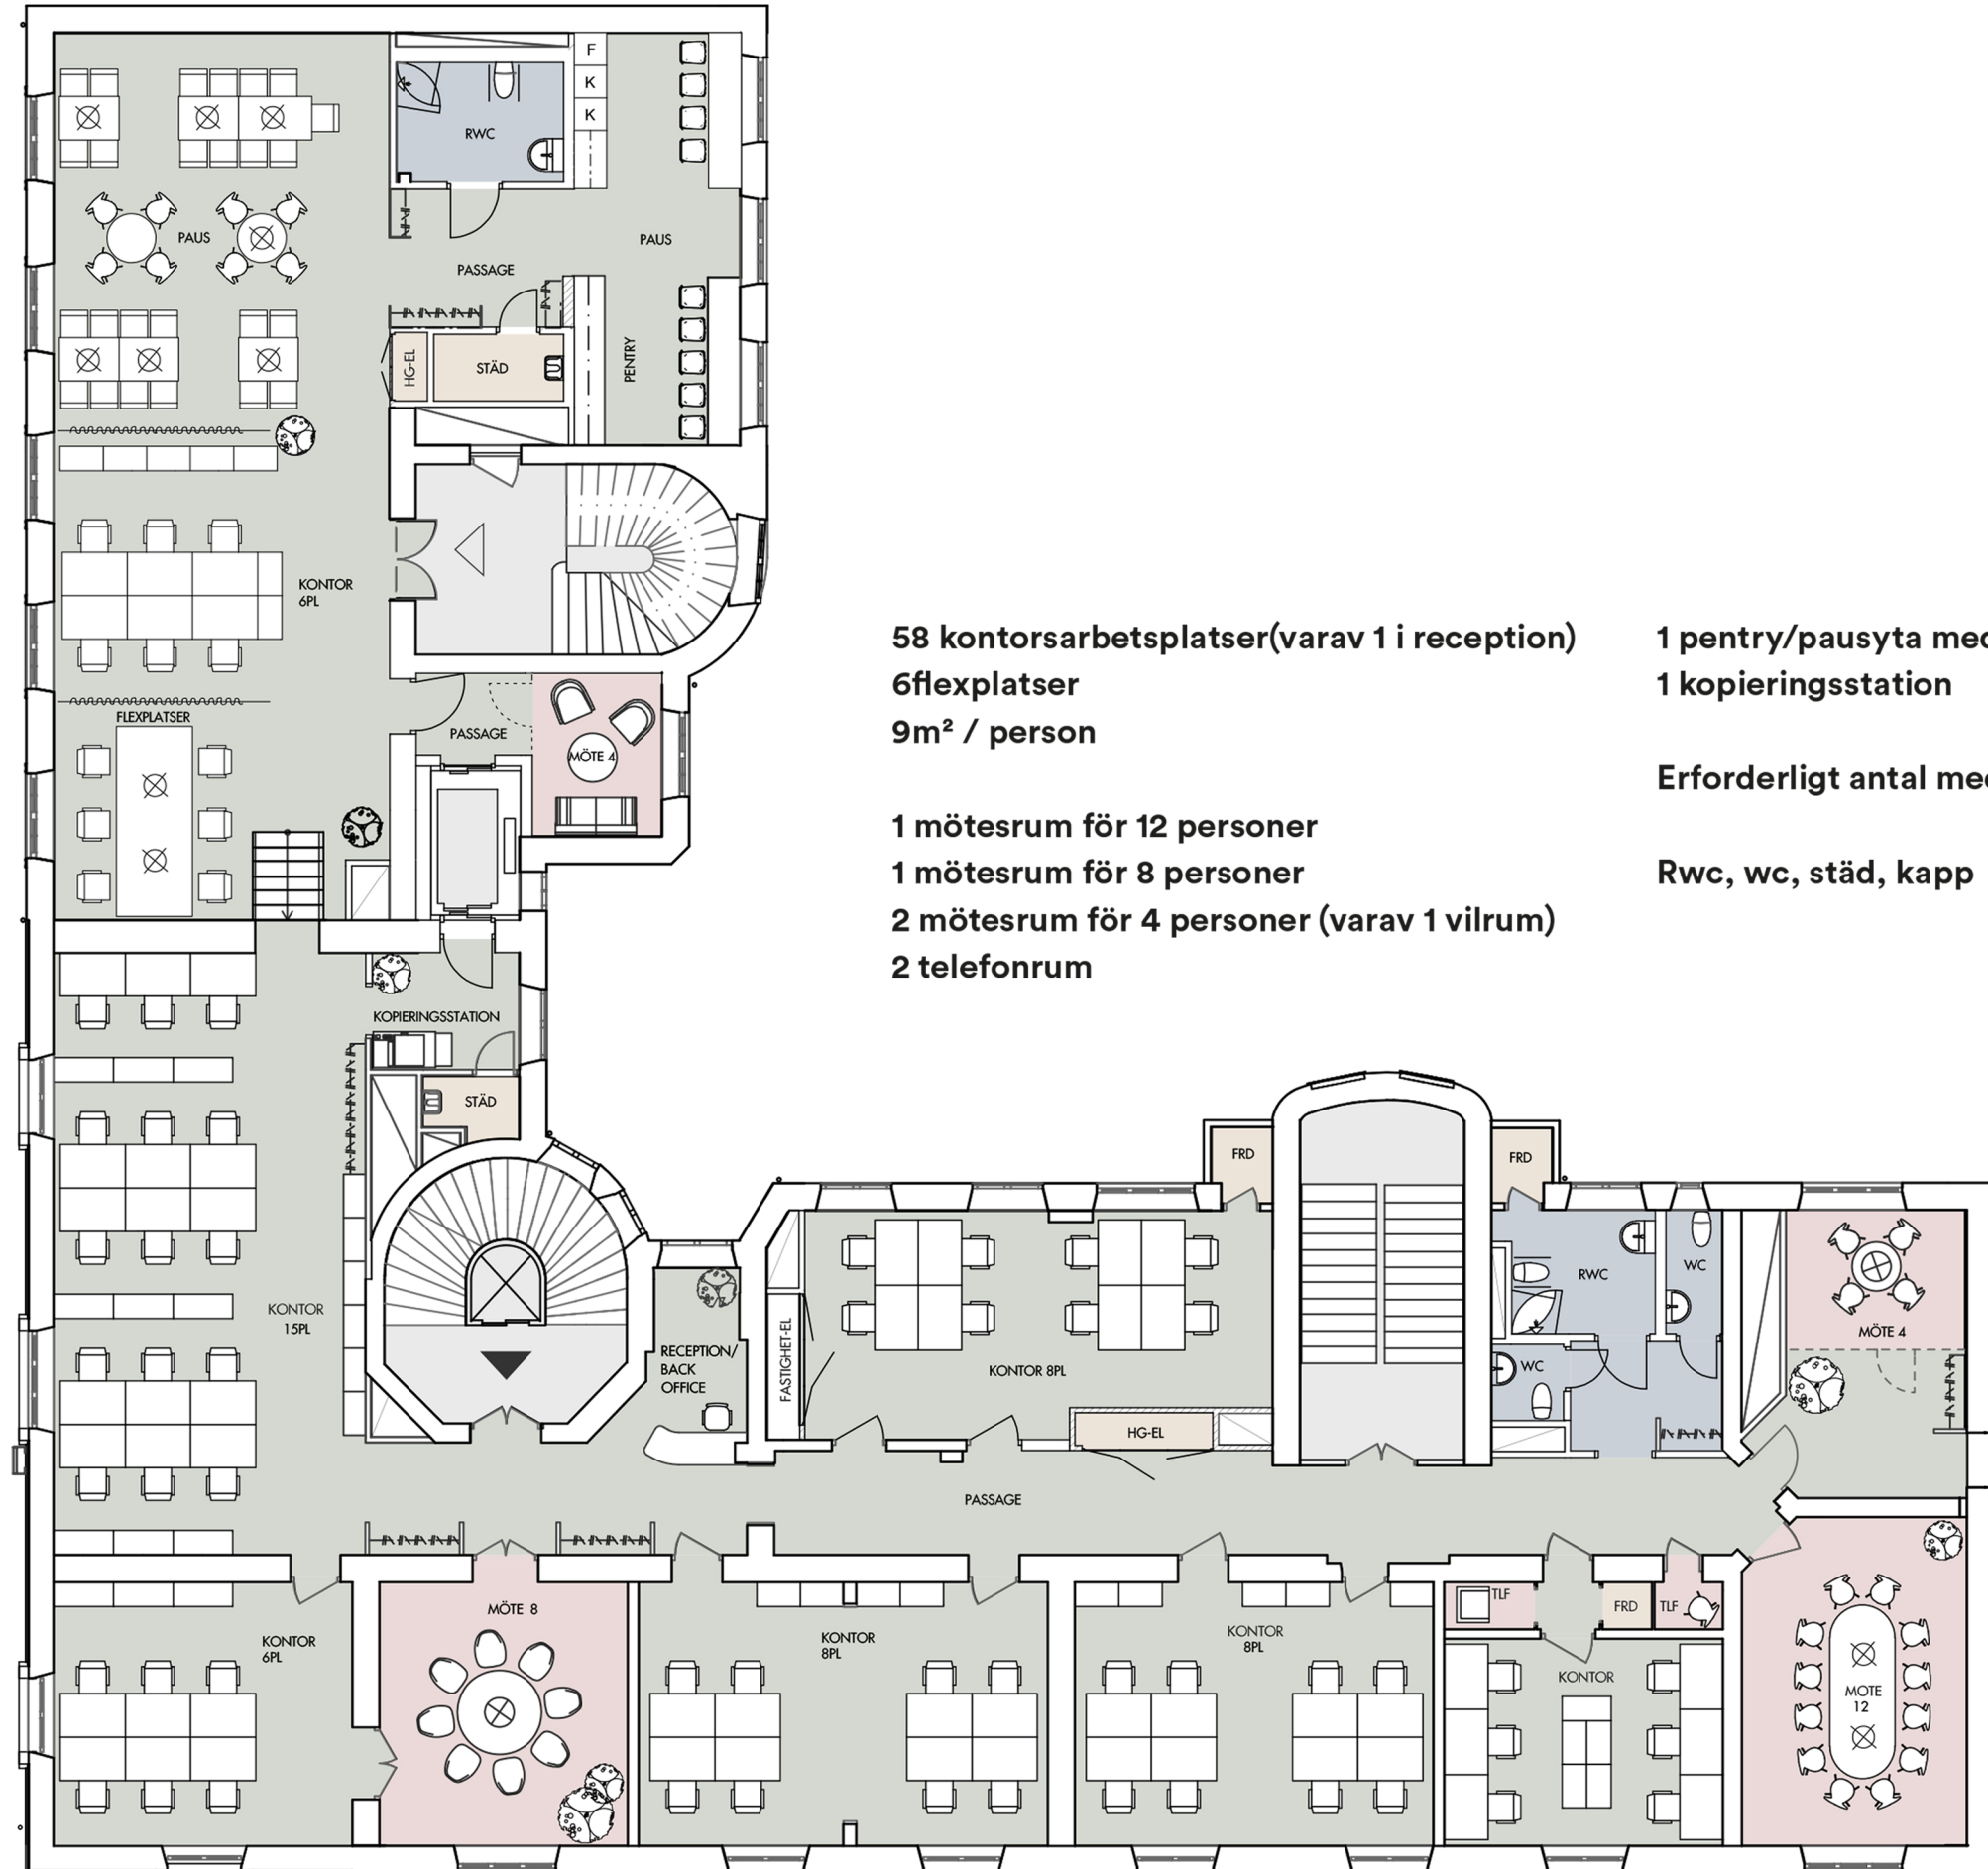

Inplaceringsskiss
 Kv. Öskaret 1
 Torsgatan 26
 Plan 6 (4 trappor)
 Ca 546 kvm, Kontor

58 kontorsarbetsplatser (varav 1 i reception)
6 flexplatser
9m² / person

1 mötesrum för 12 personer
1 mötesrum för 8 personer
2 mötesrum för 4 personer (varav 1 vilrum)
2 telefonrum

1 pentry/pausyta med 42 matplatser
1 kopieringsstation

Erforderligt antal med:

Rwc, wc, städ, kapp