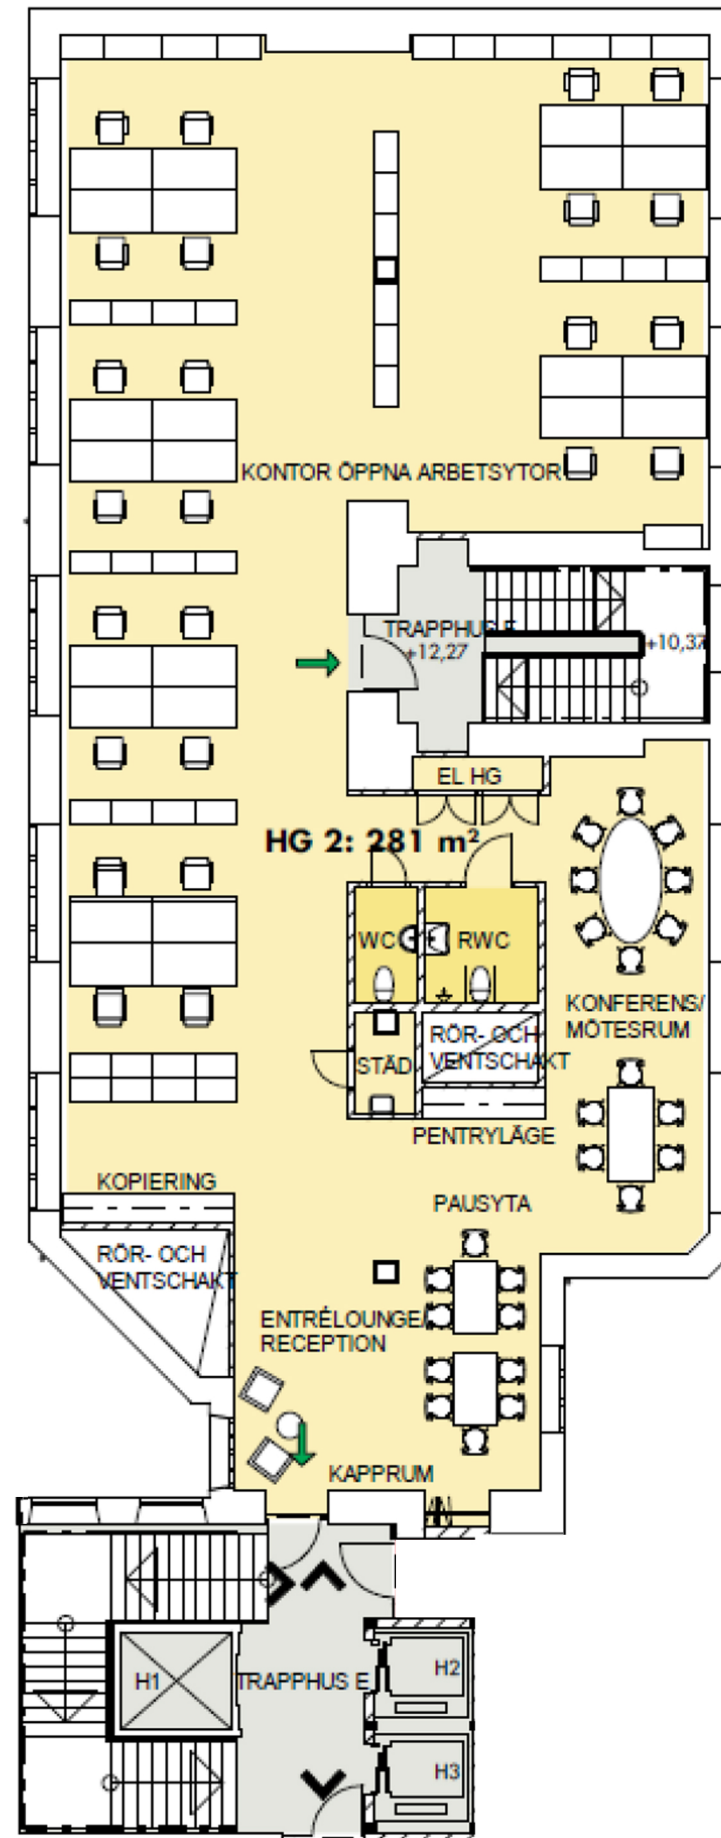

Inplaceringsskiss

Kv. Öskaret 1

Torsgatan 26

Plan 4 (2 trappor)

Ca 281 kvm, Kontor

24 arbetsplatser - 11,7 m<sup>2</sup>/person

2 mötesrum (6-8 personer)

pausyta

entréounge/reception

kopiering

1 wc/1 hwc

kapprum

städ/förråd

korskopplingskåp