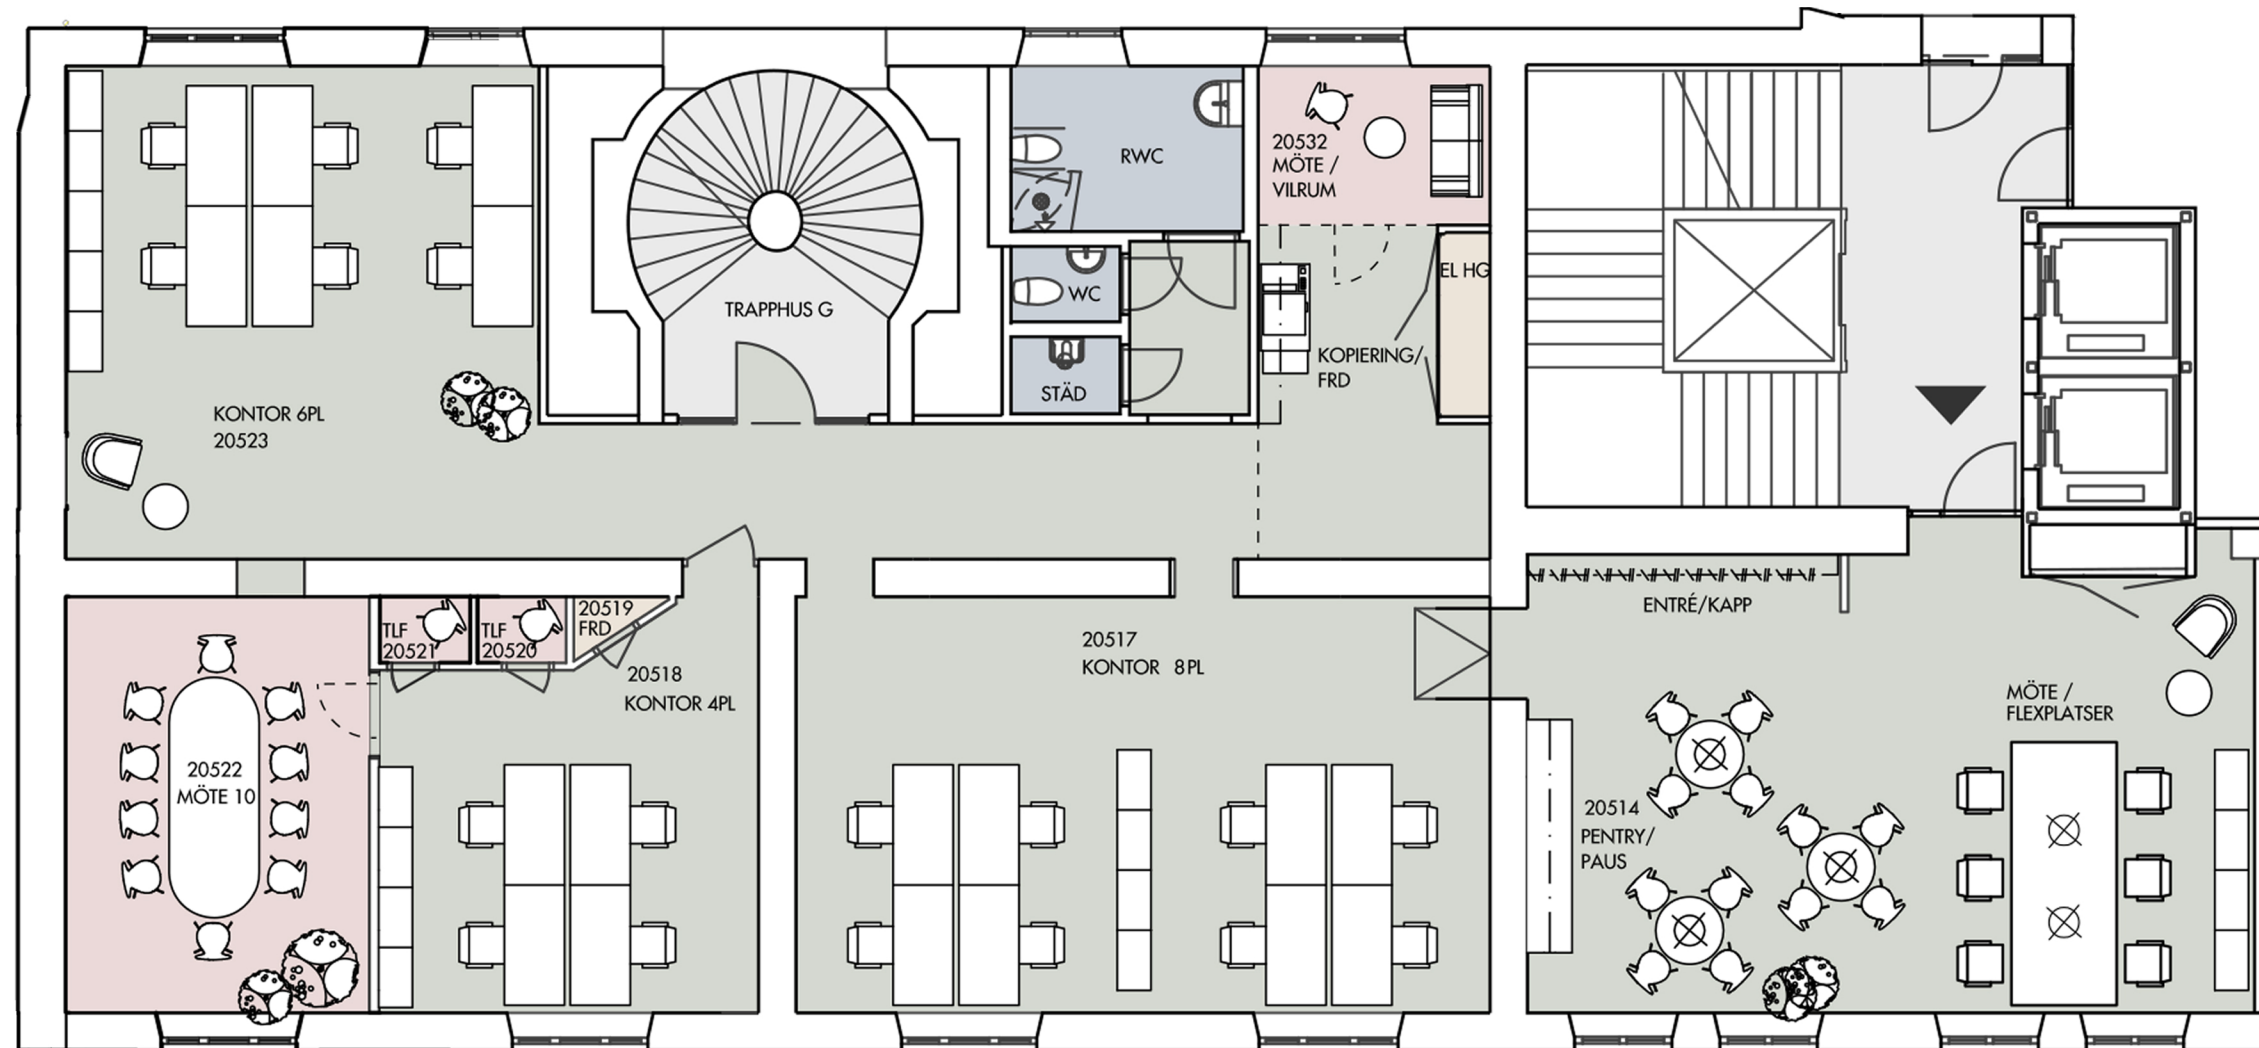

Inplaceringsskiss

Kv. Öskaret 1

Torsgatan 26

Plan 5 (3 trappor)

Ca 260 kvm, Kontor

18 kontorsarbetsplatser, 6 flexplatser
10m² / person

1 mötesrum för 10 personer

1 mötesrum för 2 personer / vilrum

2 telefonrum

1 pentry/ pausyta med 12 matplatser

1 rwc / 1 wc

1 städ / förråd

1 förråd

1 kopieringsrum/backoffice