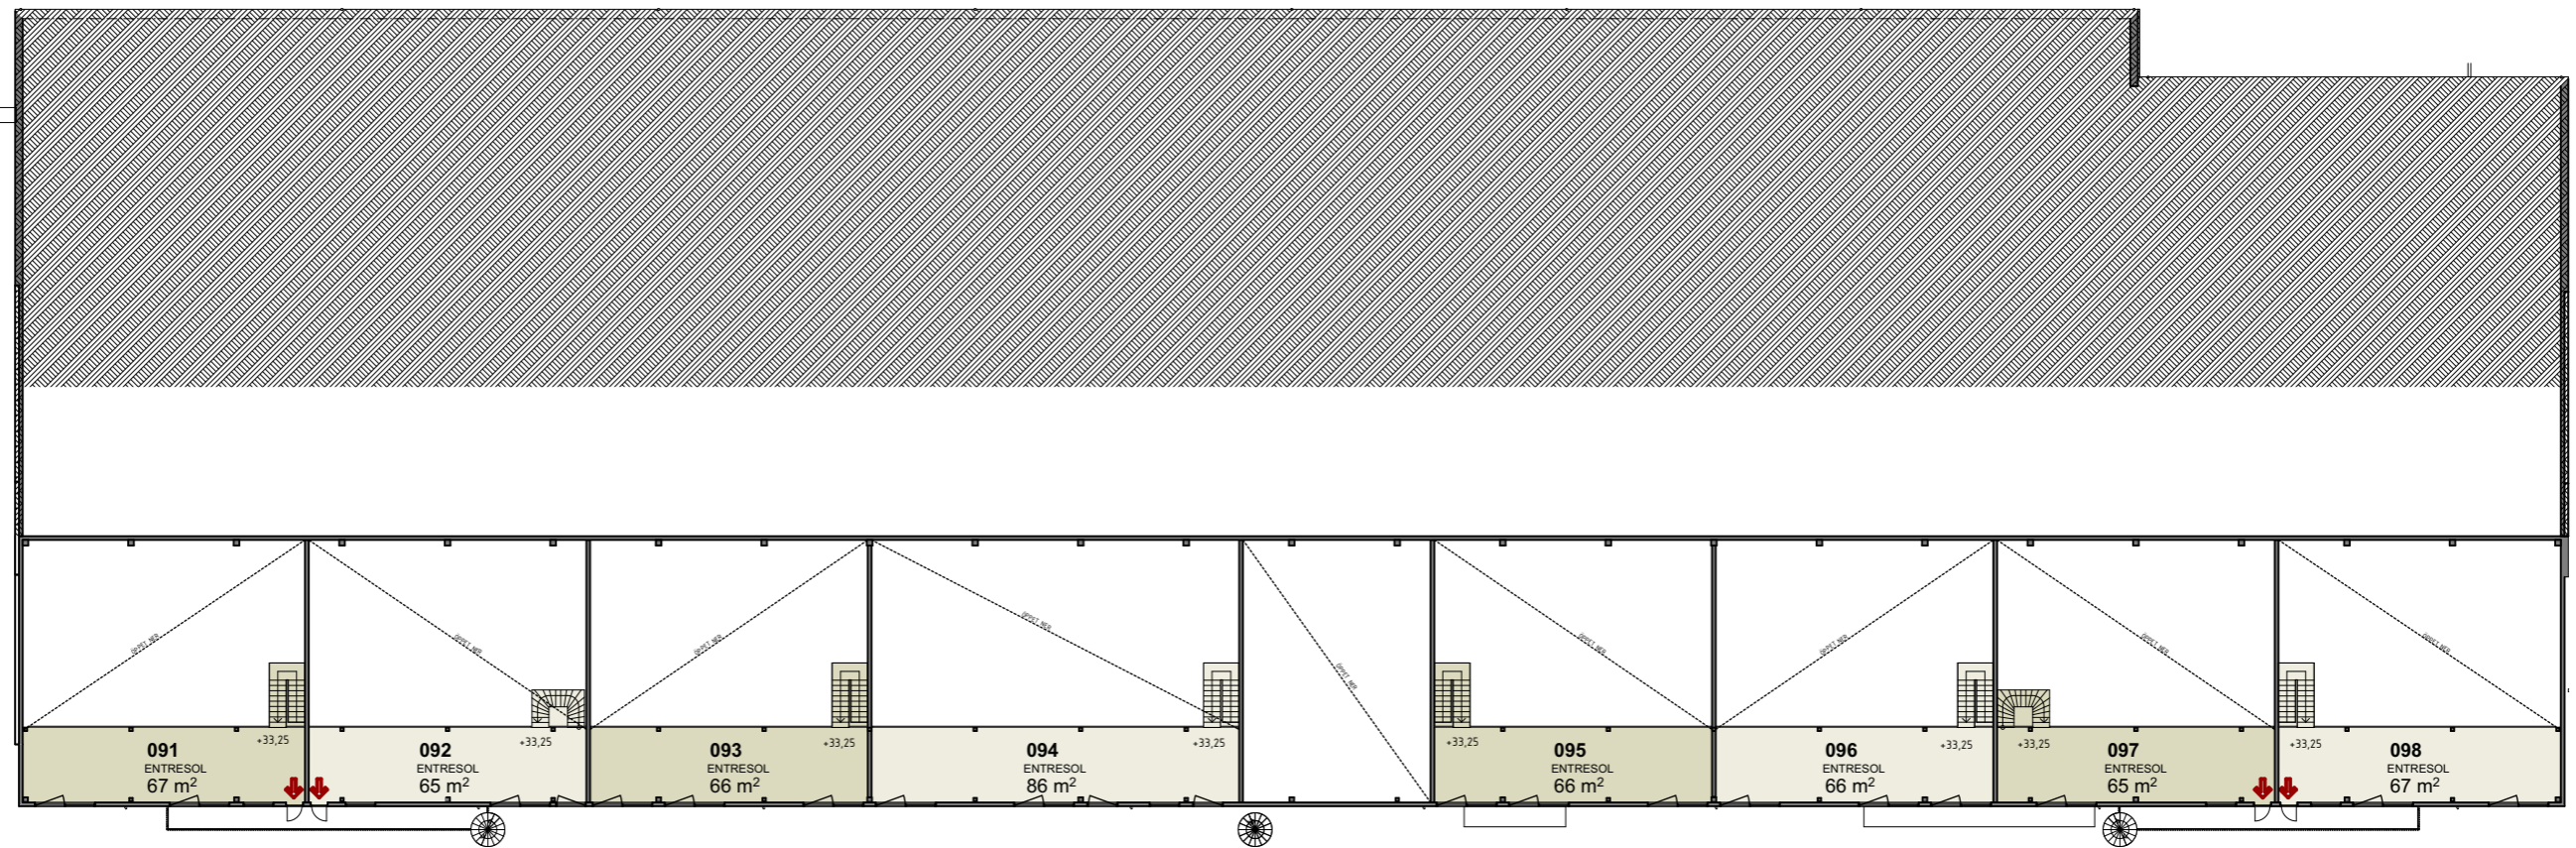

Hyresgäster - Souterräng, Plan 08

SKALA 1:400

ETTELVA ARKITEKTER /

T / 08-785 05 60

Stockholm 2018-02-26

**TIBBLE 1:647 LAGERBYGGNAD
UPPLANDS BRO**
ARBETSHANDLING
ILLUSTRATION
HYRESGÄSTER PLAN 08

Hyresgäster - Souterräng Entresol, Plan 09

SKALA 1:400

ETTELVA ARKITEKTER /

T / 08-785 05 60

Stockholm 2018-02-26

**TIBBLE 1:647 LAGERBYGGNAD
UPPLANDS BRO**
ARBETSHANDLING
ILLUSTRATION
HYRESGÄSTER PLAN 09