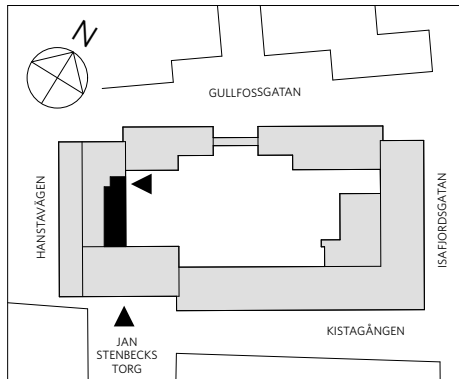

Kv Färöarna 3  
 Gullfossgatan 3  
 Plan 6  
 Ca 233 kvm, Kontor

**Arbetsplatser**  
 Öppet landskap

Mötesrum 4 P 3  
 Samtal 2 P 1  
 Pentry/ Pausyta 1  
 Förråd 1  
 WC 1  
 RWC 1

16  
 16  
 3  
 1  
 1  
 1  
 1  
 1

- Kontorsyta
- Möte/ Samtal
- Pentry/ Pausyta
- Förråd/ Service/ Kop
- WC/ RWC/ Städ
- Entré
- Nödutrymning

SKALA 1:150-A4