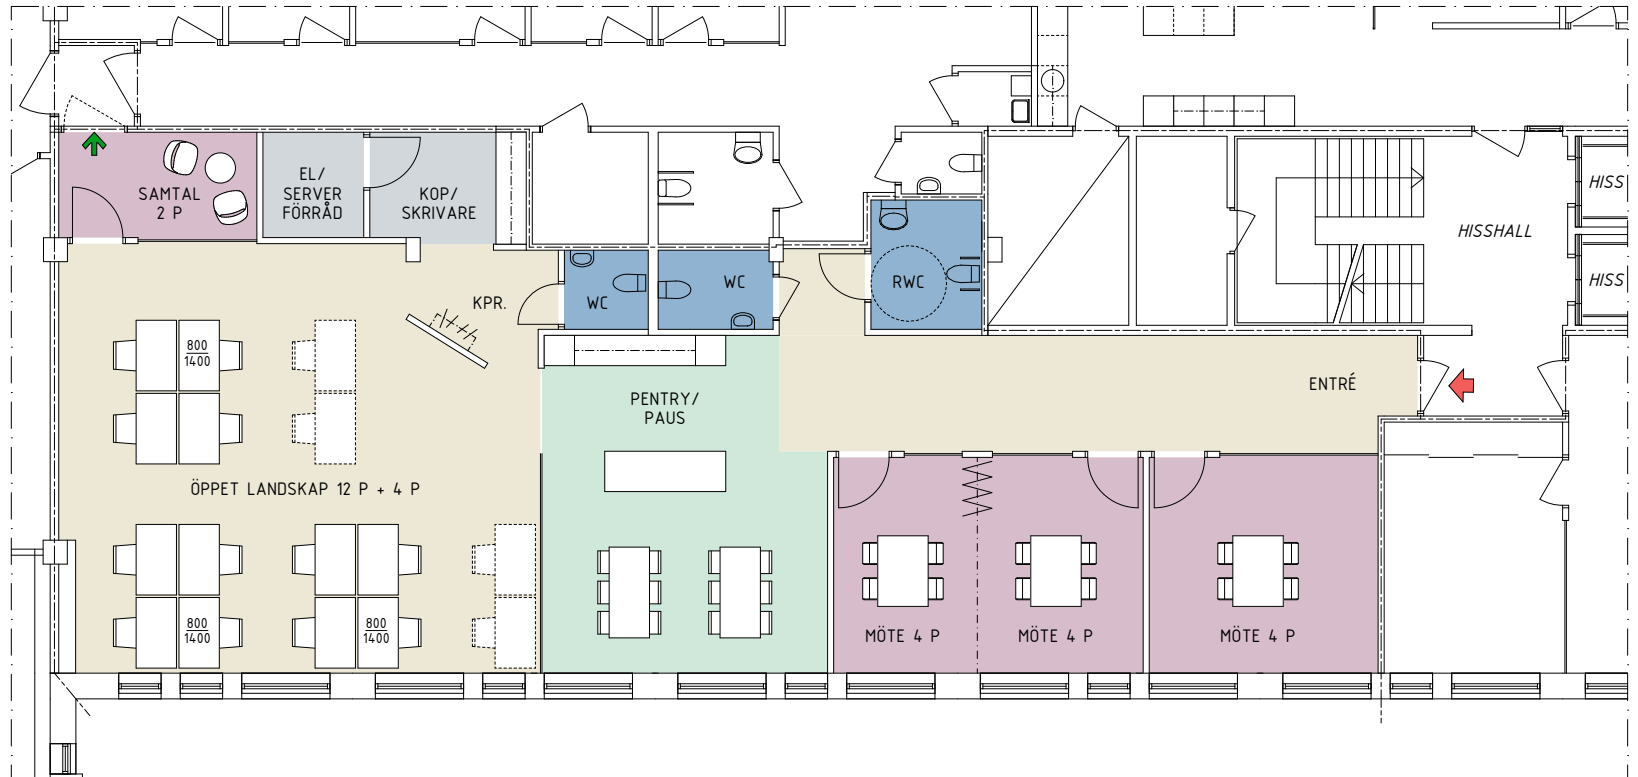

Kv Färöarna 3  
 Gullfossgatan 3  
 Plan 6  
 Ca 233 kvm, Kontor

**Arbetsplatser**  
 Öppet landskap

Mötesrum 4 P 3  
 Samtal 2 P 1  
 Pentry/ Pausyta 1  
 Förråd 1  
 WC 1  
 RWC 1

16  
 16  
 3  
 1  
 1  
 1  
 1  
 1

- Kontorsyta
- Möte/ Samtal
- Pentry/ Pausyta
- Förråd/ Service/ Kop
- WC/ RWC/ Städ
- Entré
- Nödutrymning

SKALA 1:150-A4