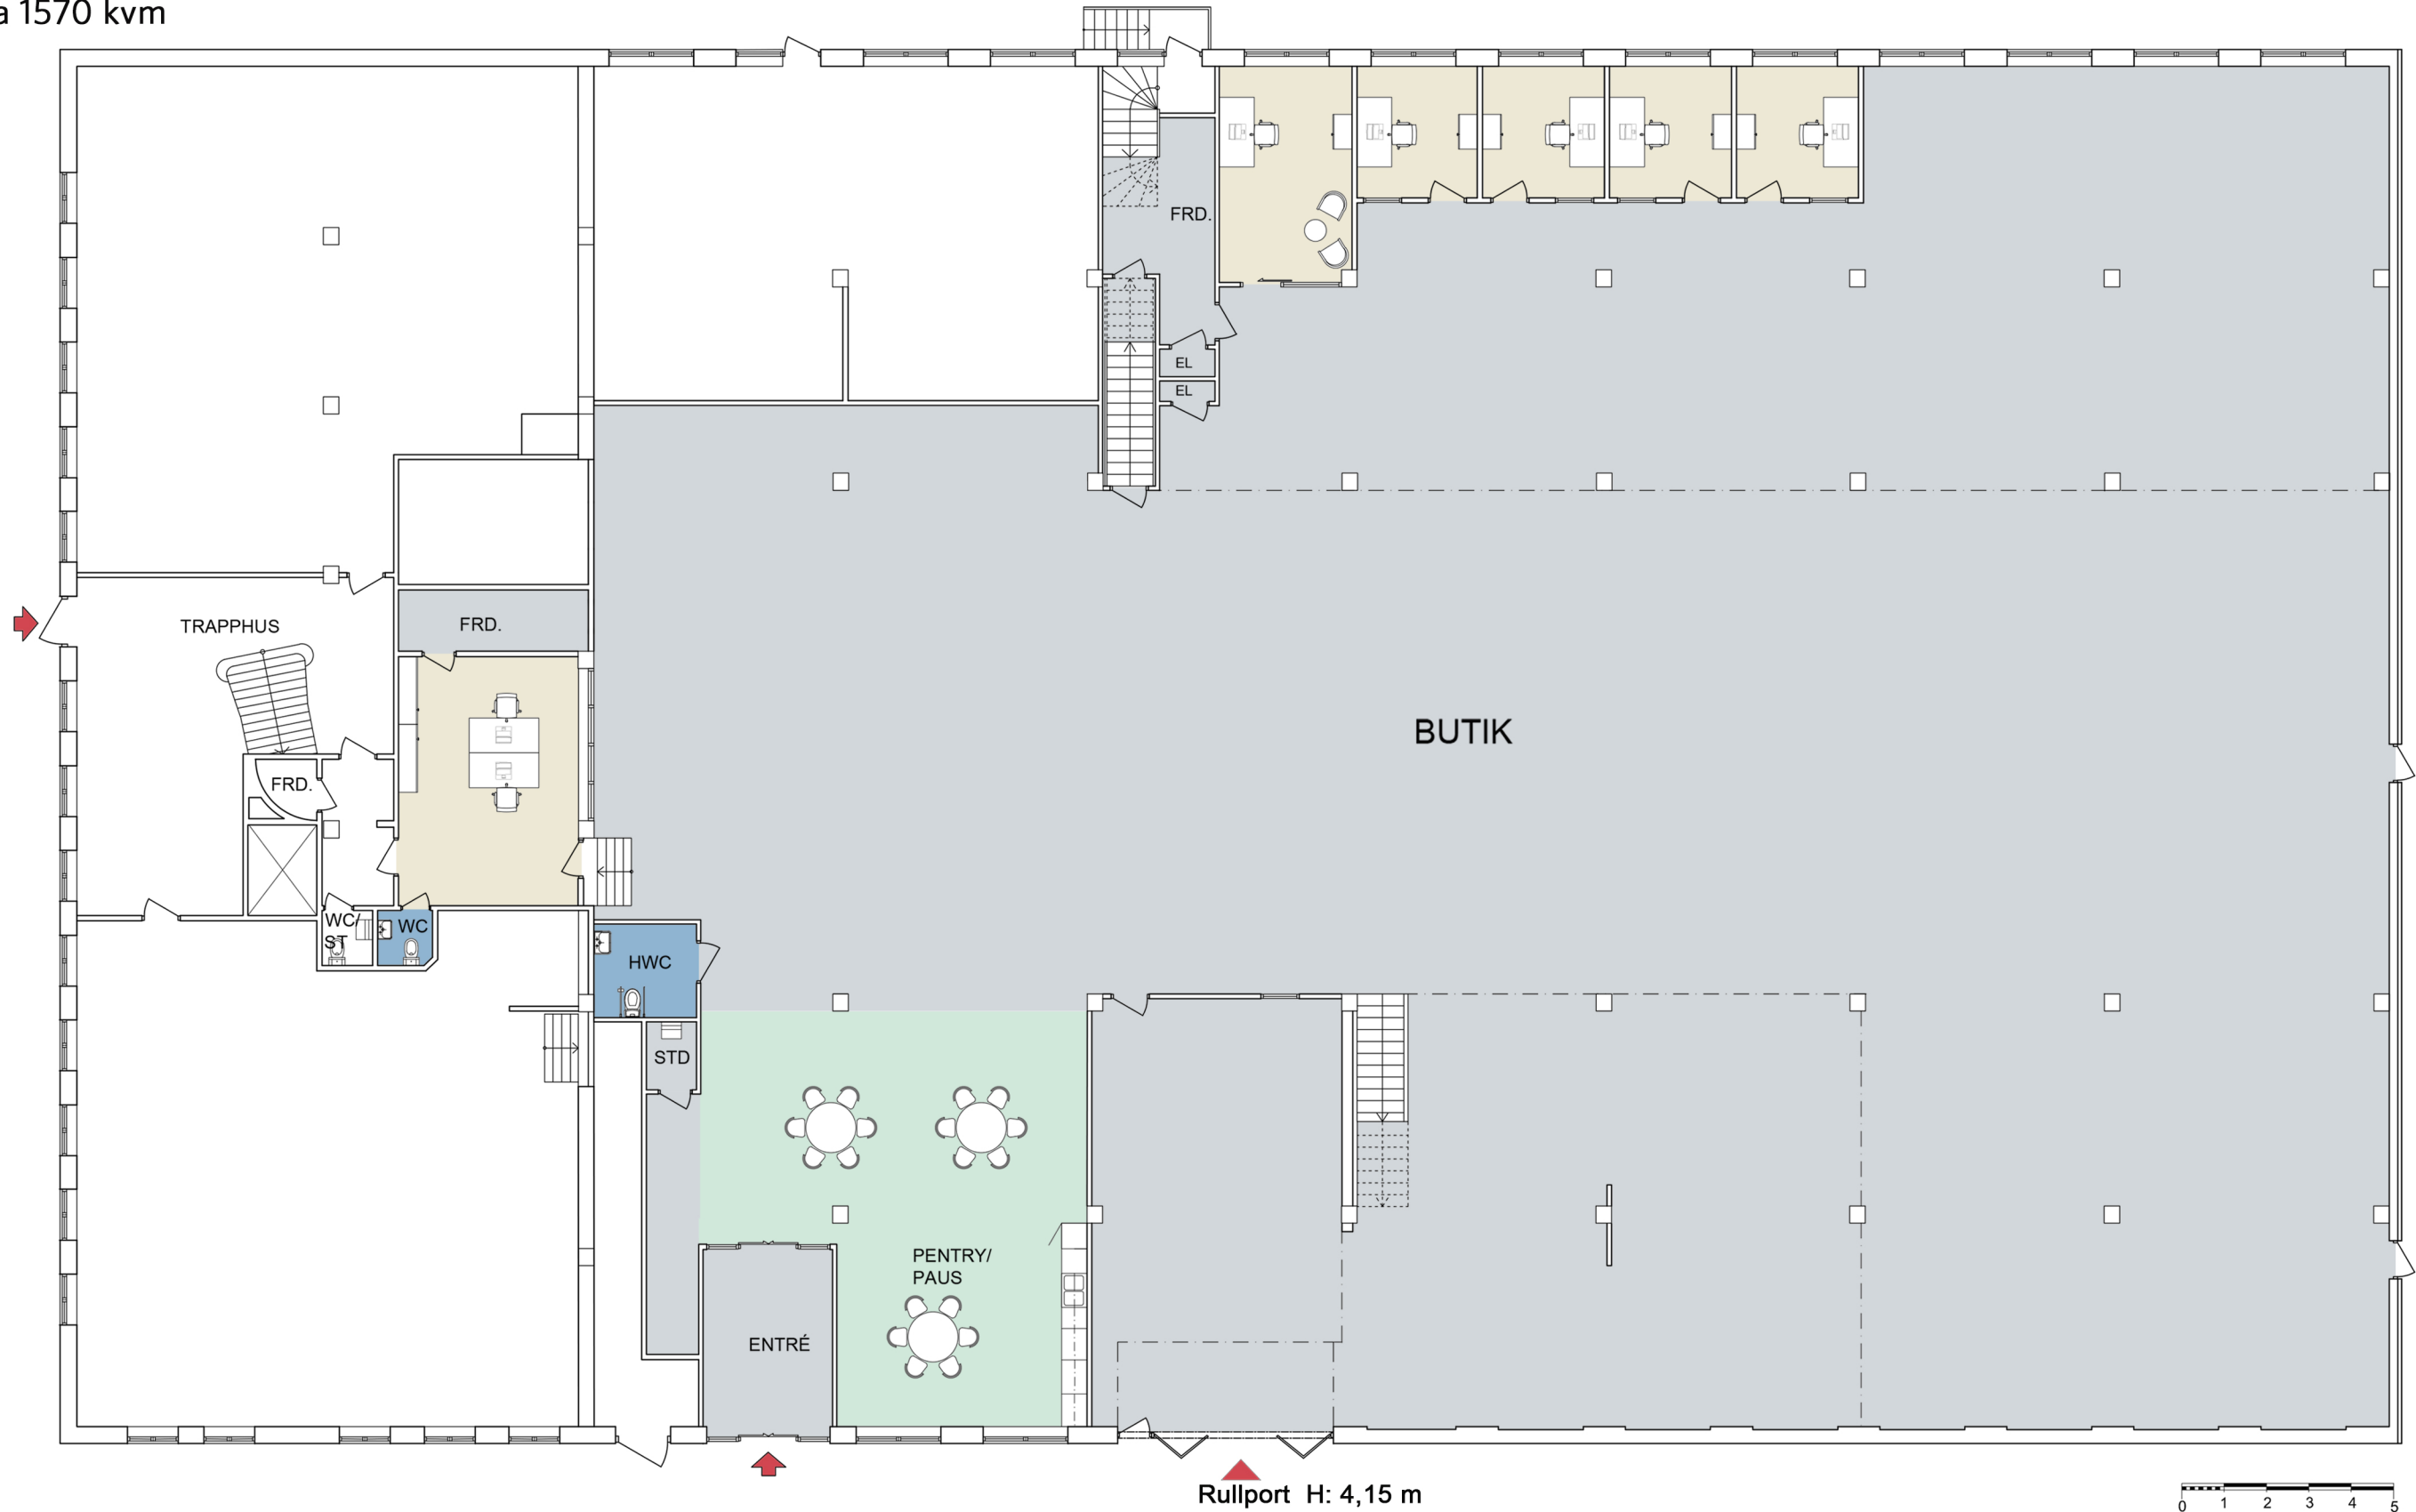

Kv. Elektra 3  
Västbergavägen 25  
Förslag Planlösning  
Plan BV.

Ca 1286 kvm, Lager/Butik  
Totalyta: ca 1570 kvm

Kv. Elektra 3  
Västbergavägen 25  
Förslag Planlösning  
Entresolplan  
Ca 284 kvm, Kontor