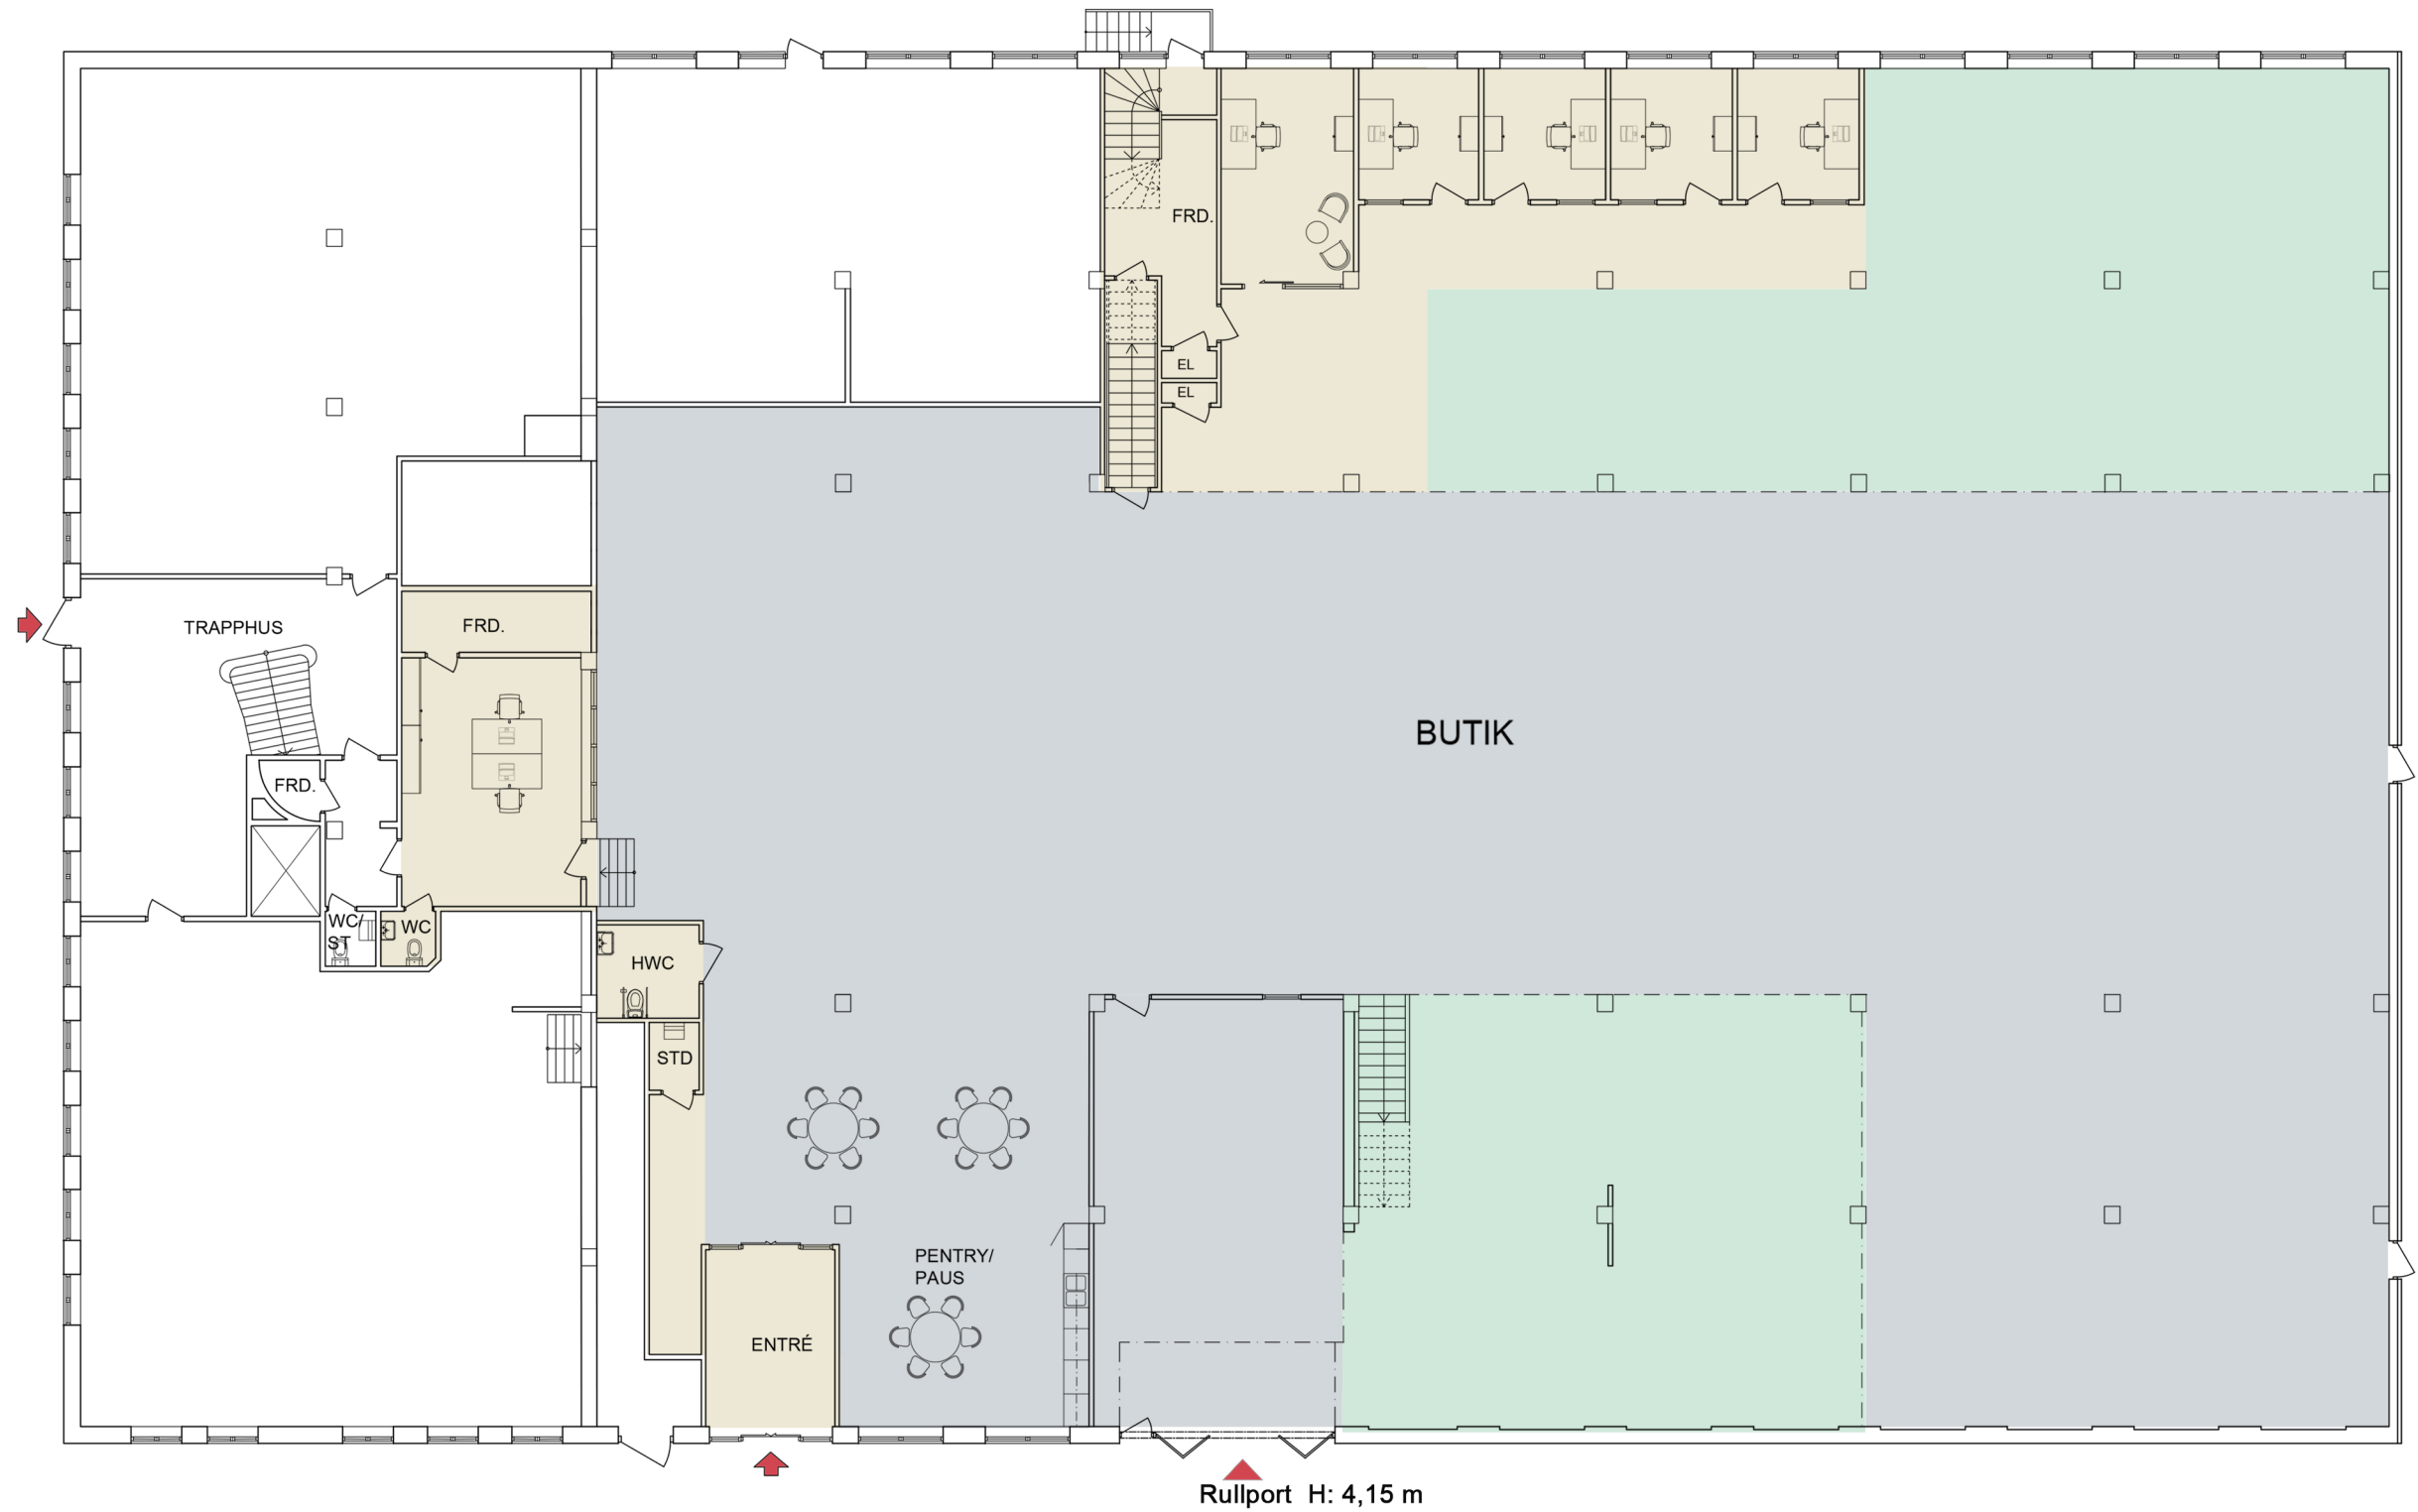

Kv. Elektra 3
Västbergavägen 25
Förslag Planlösning
Plan BV.

Ca 1286 kvm, Lager/Butik
Totalyta: ca 1570 kvm

-  Höglager
Ca 800 kvm
-  Låglager
Ca 296 kvm
-  Kontor
Ca 190 kvm

Kv. Elektra 3
Västbergavägen 25
Förslag Planlösning
Entresolplan
Ca 284 kvm, Kontor