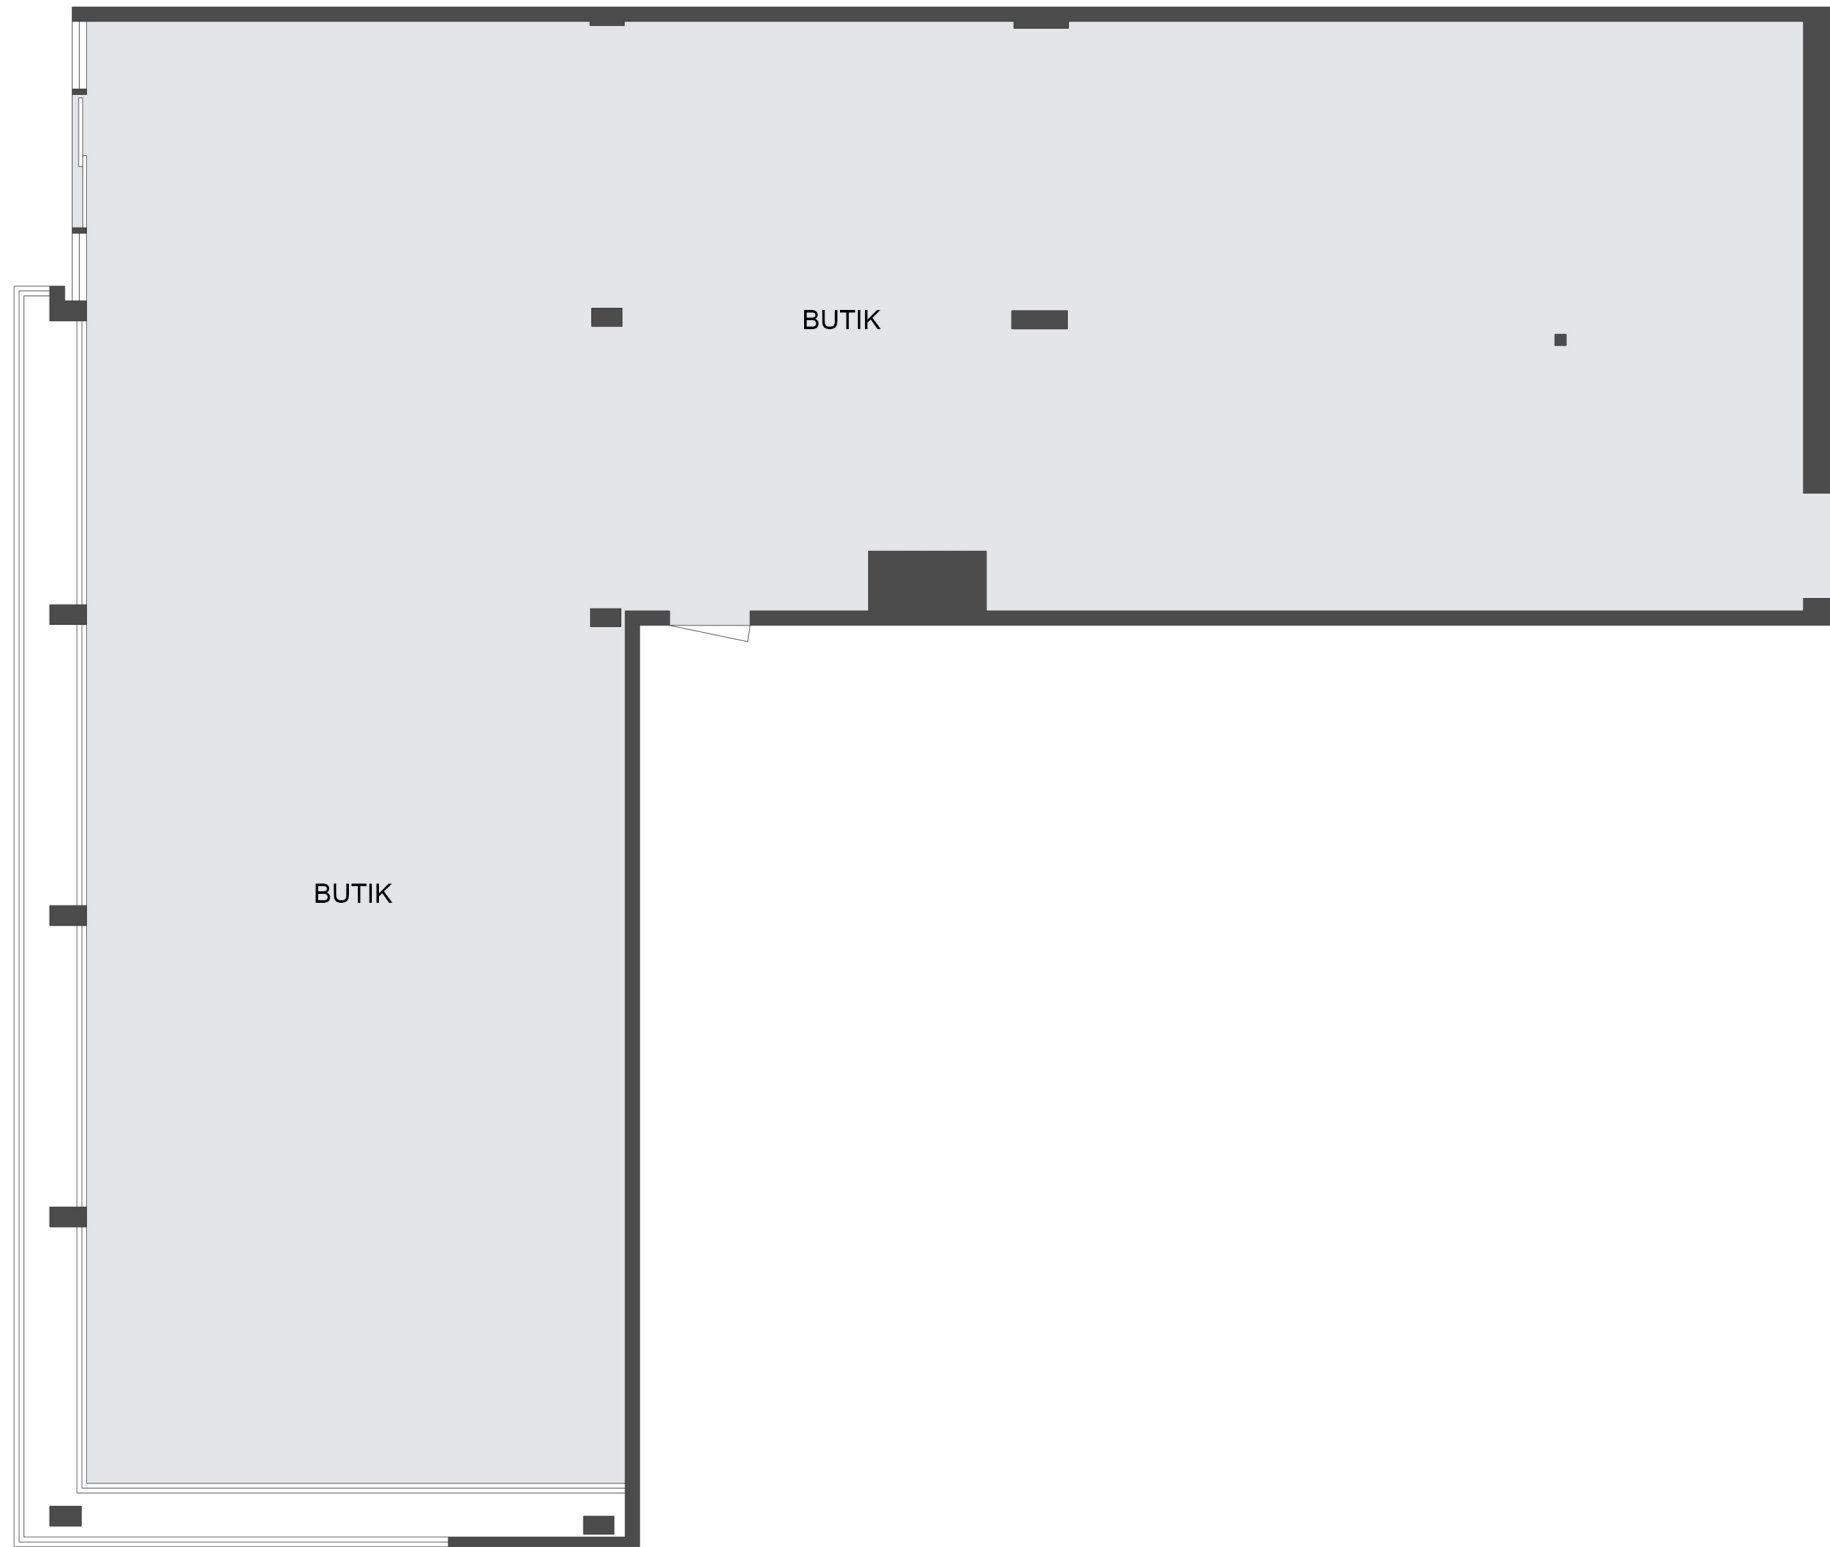

Adress: Storgatan 26
Plan: Bottenplan
Lokaltyp: Butik

-  Kontorsyta
-  Möte/Konferens/Samtal
-  Pentry
-  Allmäna ytor
-  WC/RWC/Städ/Dusch
-  Förråd/Teknik