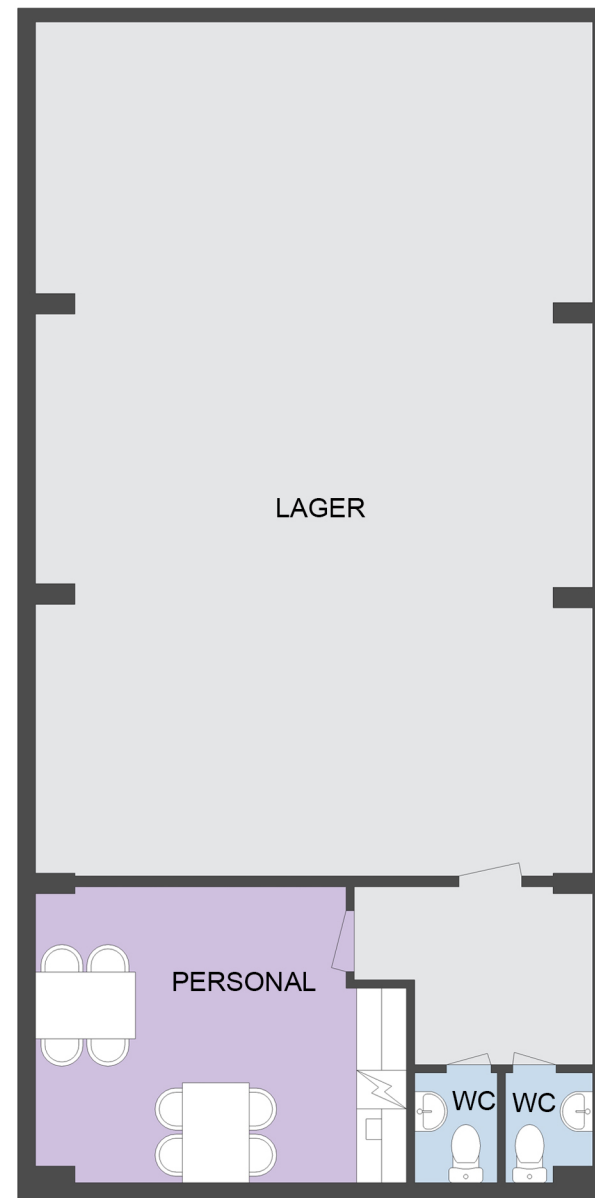

CASTELLUM

Adress: Storgatan 26

Plan: Källarplan

Lokaltyp: Lager, Personalutrymme

-  Kontorsyta
-  Möte/Konferens/Samtal
-  Pentry
-  Allmänna ytor
-  WC/RWC/Städ/Dusch
-  Förråd/Teknik

Med reservation för avvikelser.  
Möbleringen är endast ett förslag och  
kanske inte är genomförbar i verkligheten.