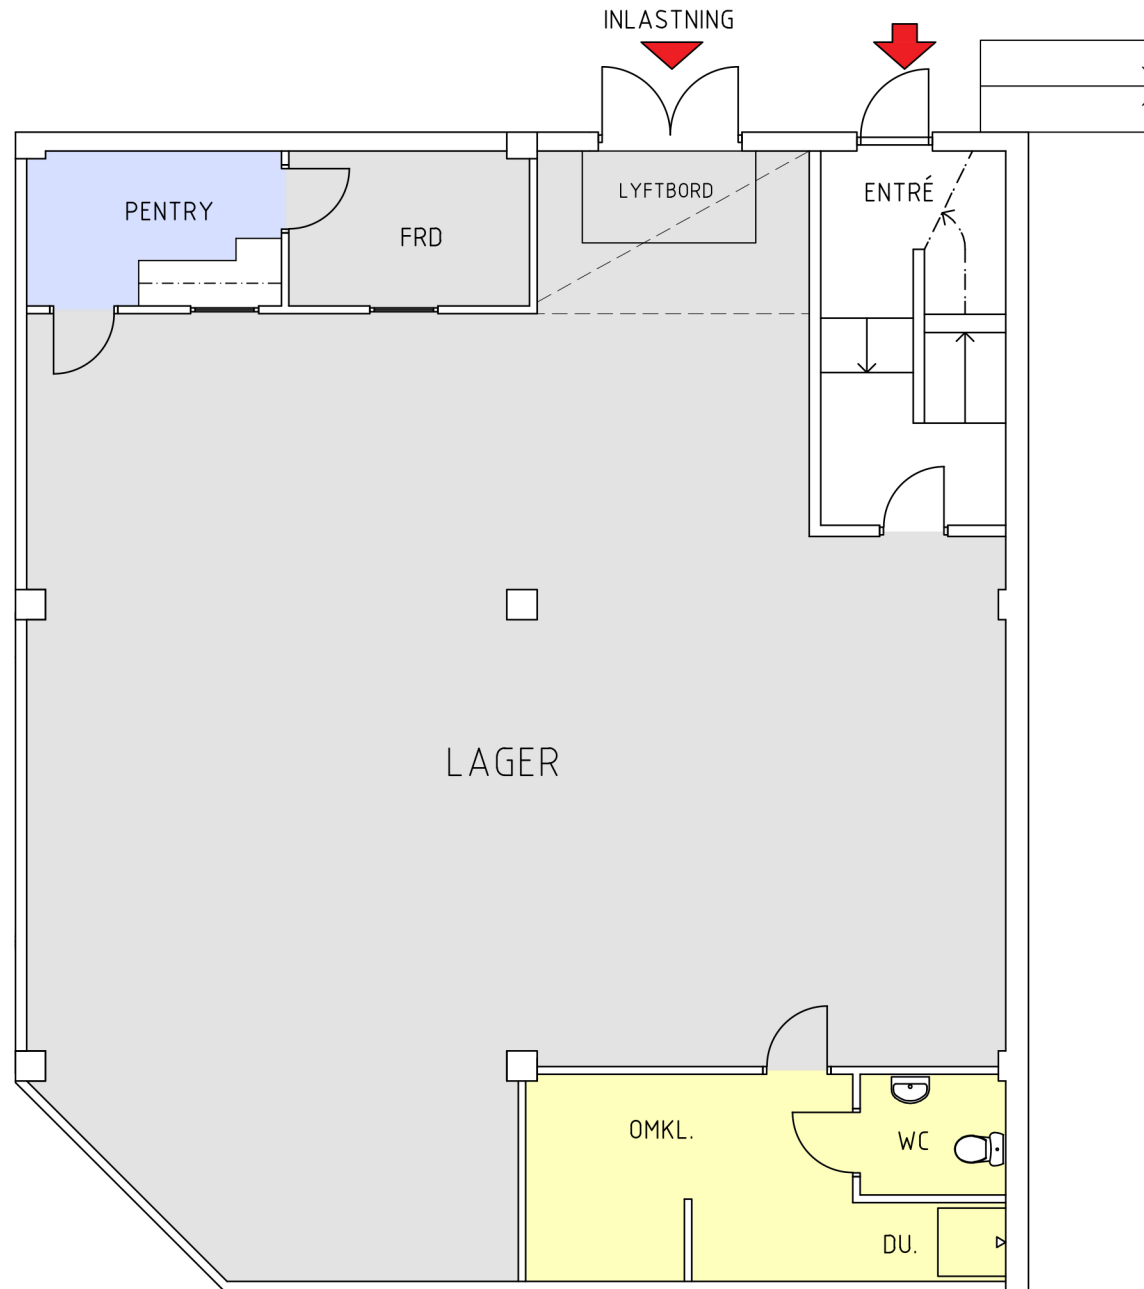

CASTELLUM

Kv. Charkuteristen 6
Slakthusgatan 20
Plan KV.
Ca 180 kvm, Lager

SKALA 1:100-A3
0 1 2 3 4 5 m