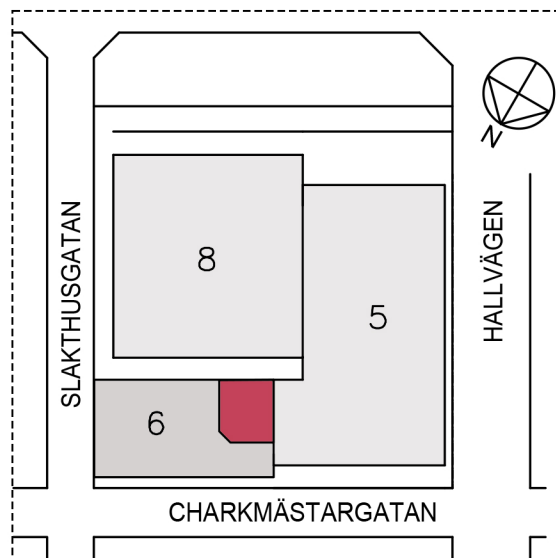

CASTELLUM

Kv. Charkuteristen 6
Slakthusgatan 20
Plan KV.
Ca 180 kvm, Lager

SKALA 1:100-A3
0 1 2 3 4 5 m