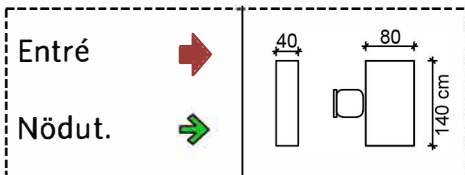

10 arbetsplatser i öppet landskap	10
Konferens (10P)	1
Möte (6-8P)	1
Tystrum	2
FRD	1
Pentry/Paus	1
WC	1
RWC	1
Dusch/Omkl.	2

Kontorsyta	
Möte/Samtal	
Pentry/Pausyta	
Förråd/Server/Kop	
WC/RWC/Städ	