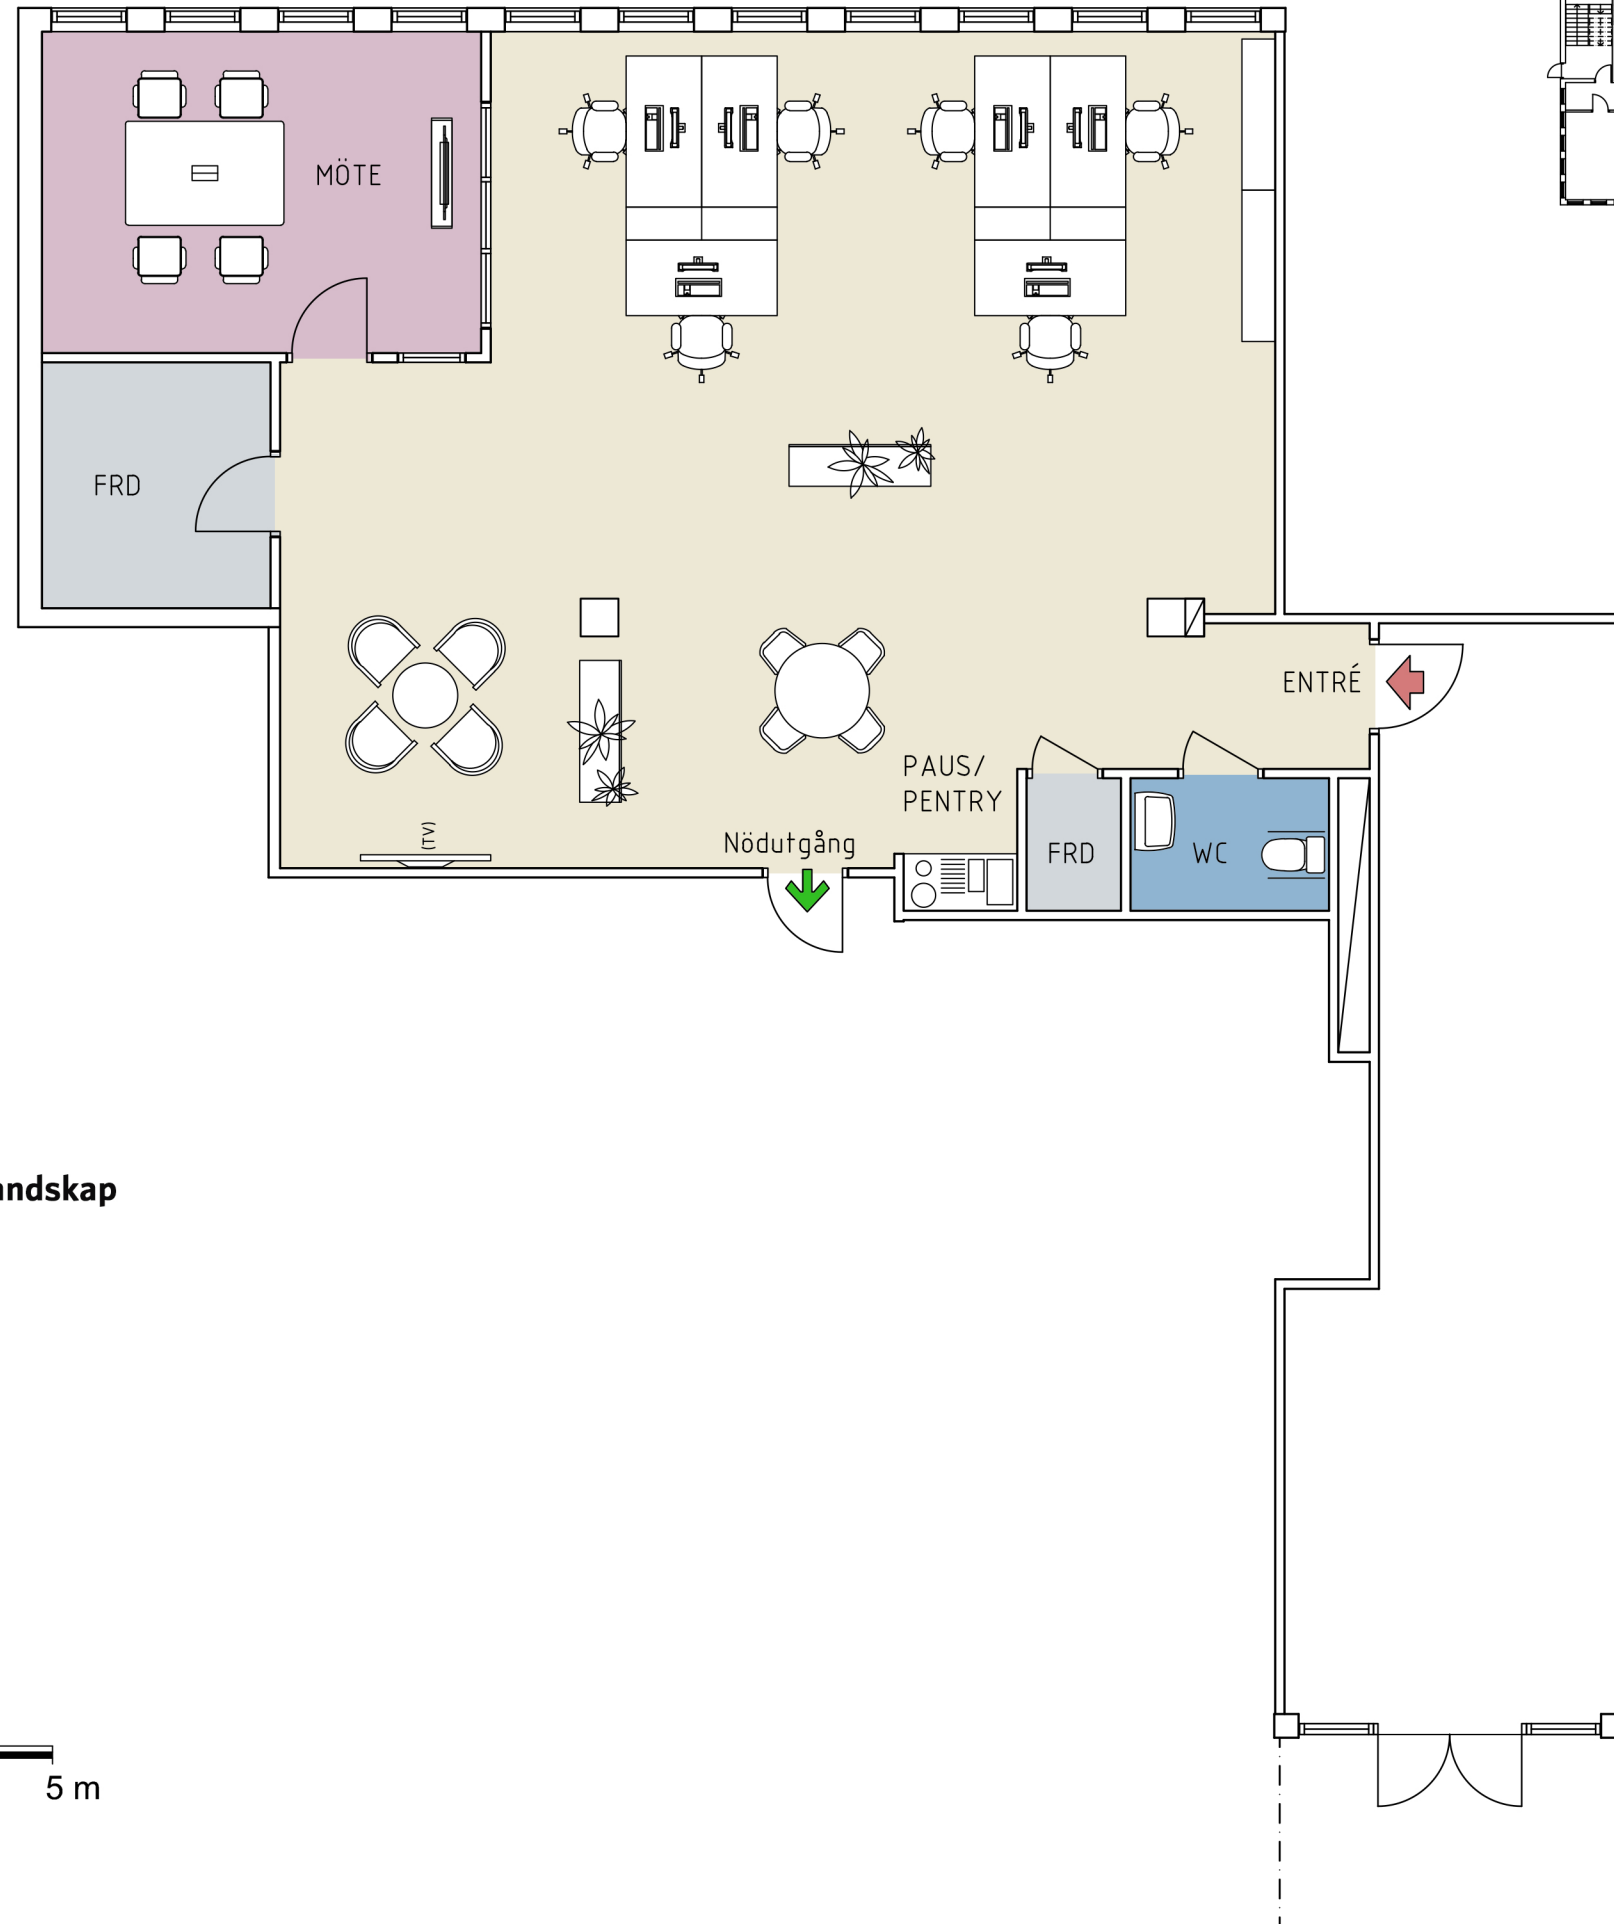

Kv. Getholmen 1
Ekholmsvägen 32
Entréplan
Ca 114 kvm, Kontor

6 arbetsplatser i öppet landskap

- 1 mötesrum (4P)
- 2 förråd/service, 1 WC
- 1 Pentry/pausyta/lounge