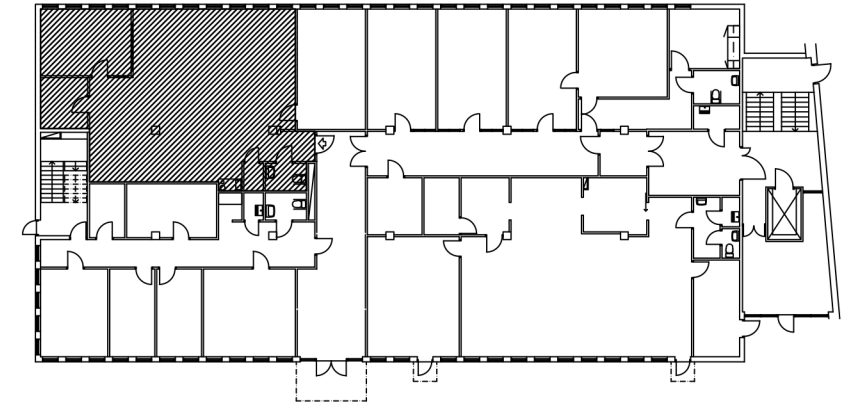

Kv. Getholmen 1
Ekholmsvägen 32
Entréplan
Ca 114 kvm, Kontor

6 arbetsplatser i öppet landskap

- 1 mötesrum (4P)
- 2 förråd/service, 1 WC
- 1 Pentry/pausyta/lounge