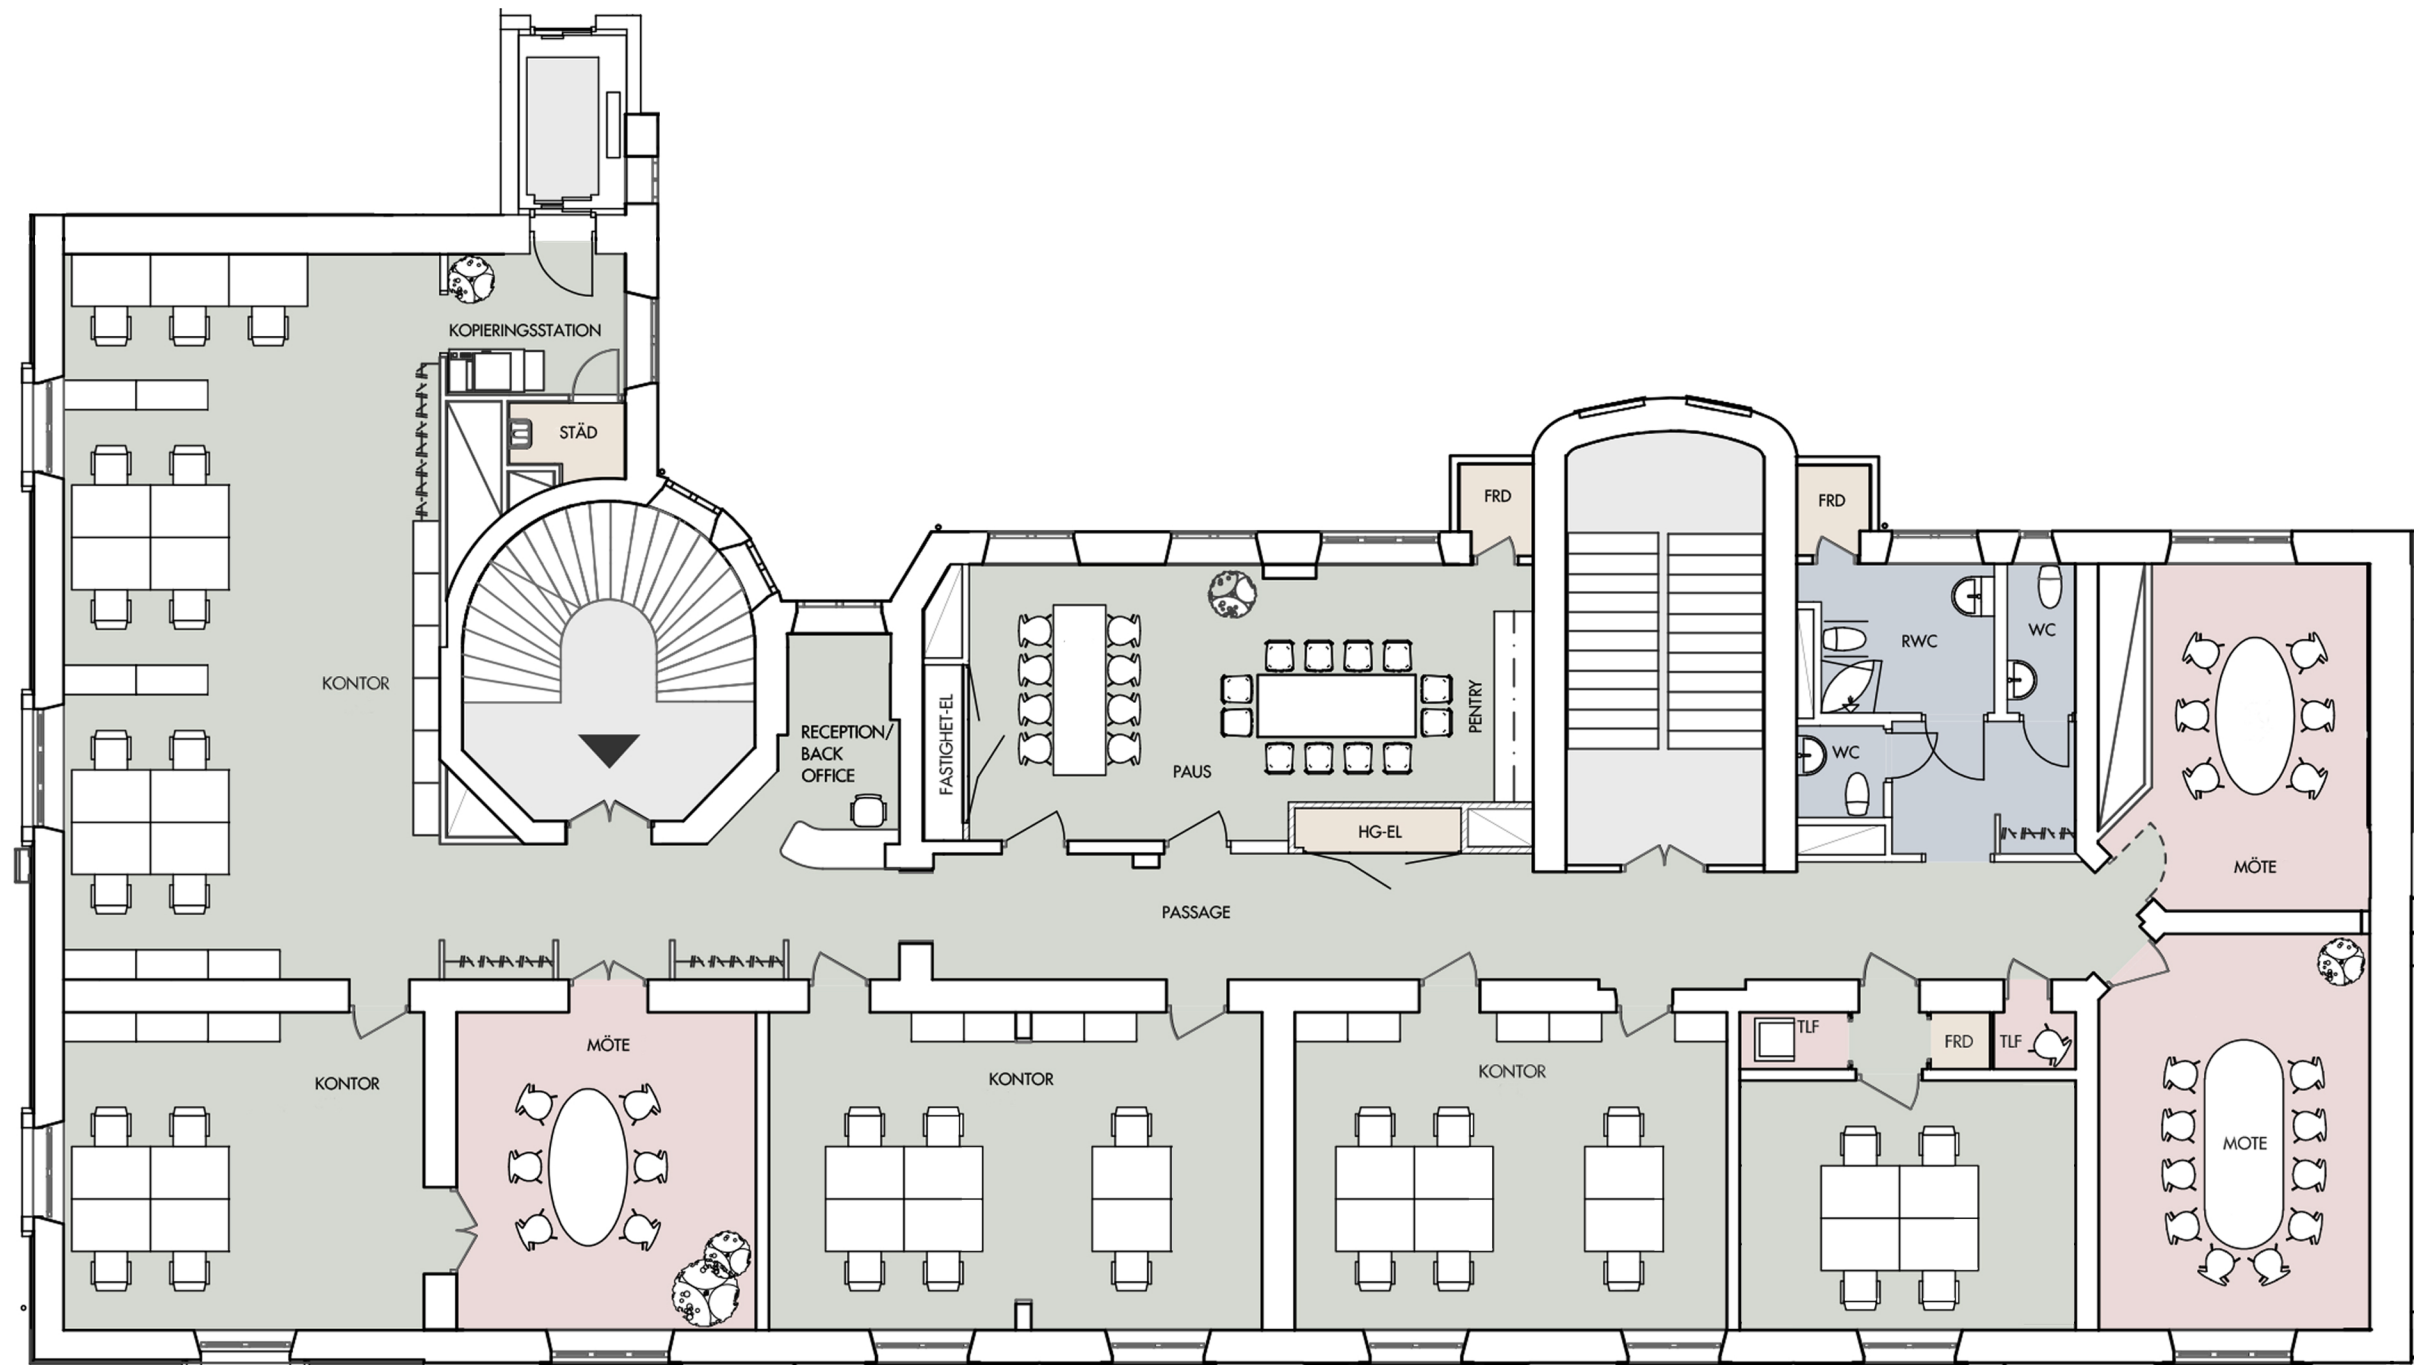

Inplaceringsskiss
Kv. Öskaret 1
Torsgatan 26
Plan 6 (4 trappor)
Ca 390 kvm, Kontor

32 kontorsarbetsplatser (varav 1 i reception)

12 m² / person

1 mötesrum för 10 personer

2 mötesrum för 6 personer

2 telefonrum

1 pausyta/pentry med 20 matplatser

1 rwc / 2 wc

1 städ / förråd

3 förråd